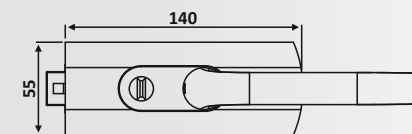

PRC 20-86: Anodized