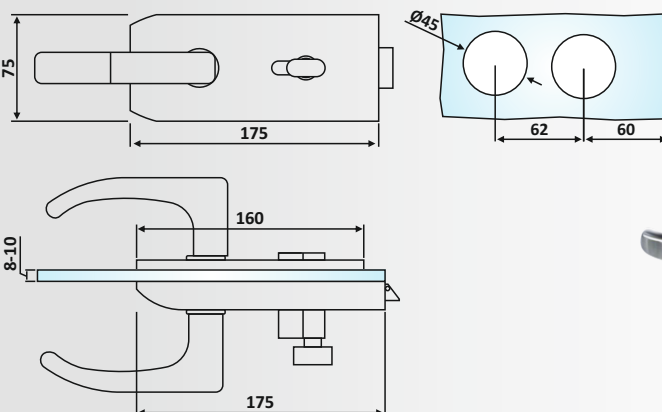

Κλειδαριά μέσης, κλειδί - κλειδί /

Door lock, key - key

Υαλοπίνακας / Glass: 8-10 mm

Βάρος / Weight: 1450 gr

Κωδικός εγχοπής / Code of notch: E178

PRS 20-101: Anodised
PRS 20-97: Matt Inox

PRS 20-121: Anodised
PRS 20-113: Matt Inox