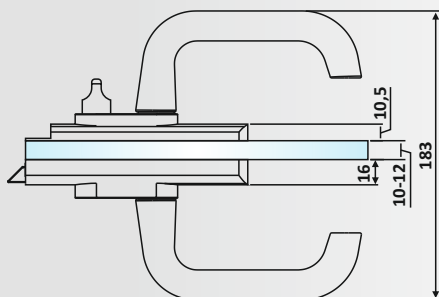

PRC 20-82

Φυσική Ανοδίωση / Anodized Silver

Κλειδαριά μέσης Flexa 6411,
πετούγια - κλειδί /
Door lock Flexa 6411, knob - key

Υλικό: Αλουμίνιο / Material: Aluminium

Υαλοπίνακας / Glass: 10-12 mm

Βάρος / Weight: 1100 gr

Κωδικός εγκοπής / Code of notch: E182/6411