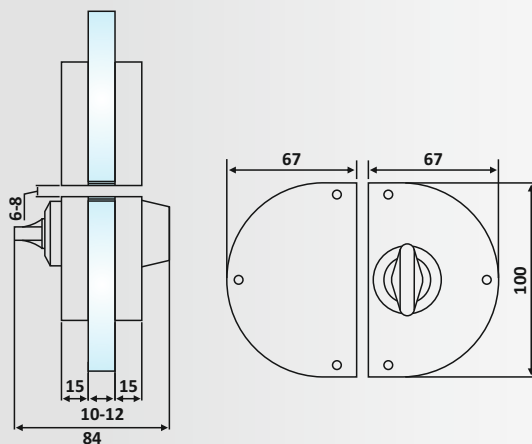

PRD 20-161: Σατινέ / Matt Inox

PRD 20-162: Γυαλιστερό / Polished Inox

Κλειδαριά πρόσθετη με αντίκρουμα για γυαλί, κλειδί - πετούγια / Additional lock with glass strike, key - knob

Υλικό: Ανοξείδωτο 202 / Material: Stainless Steel 202

Υαλοπίνακας / Glass: 10-12 mm

Βάρος / Weight: 840 gr

PRD 20-161: Matt Inox
PRD 20-162: Polished

PRH 20-55: Σατινέ / Matt Inox

PRH 20-43: Γυαλιστερό / Polished Inox

Κλειδαριά πρόσθετη με αντίκρουμα για γυαλί, κλειδί - κλειδί / Additional lock with glass strike, key - key

Υλικό: Ανοξείδωτο 202 / Material: Stainless Steel 202

Υαλοπίνακας / Glass: 10-12 mm

Βάρος / Weight: 1200 gr