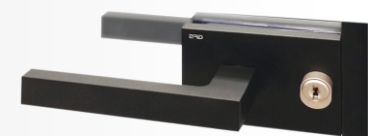

PRG 20-239: Black Ral

**PRD 20-77: Φυσική Ανοδίωση /
Anodized Silver**

**PRD 20-275: Απομίμηση Inox Σατινέ /
Similar Satin Stainless Steel**

**Κλειδαριά μέσης Arcos Studio,
κλειδί-κλειδί /
Door lock Arcos Studio, key-key**

Υλικό: Αλουμίνιο / Material: Aluminium

Υαλοπίνακας / Glass: 8 mm

Βάρος / Weight: 980 gr

Κωδικός εγκοπής / Code of notch: E178