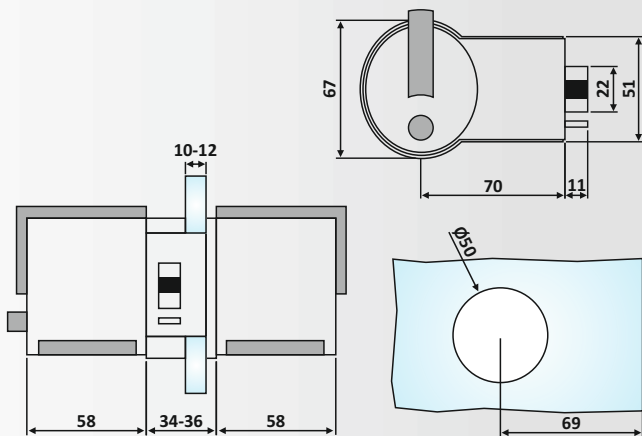

Meroni
serrature

PRL 20-222: Matt Chrome

PRL 20-222: Σατινέ / Matt Chrome

Κλειδαριά μέσης Meroni F12 Forma με ένδειξη, μπουτόν - κέρμα / Meroni F12 Forma door lock with indication, button - slot

Υλικό: Ορείχαλκος / Material: Brass

Υαλοπίνακας / Glass: 10-12 mm

Βάρος / Weight: 970 gr

Κωδικός εγκοπής / Code of notch: E183/F13

Meroni
serrature

PRL 20-159: Silver
PRL 20-202: Polished