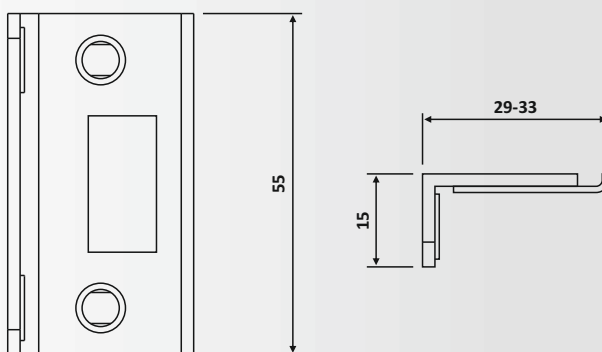

PRC 21-39

Φυσική Ανοδίσωση / Anodized Silver

Αντίκρουσμα κλειδαριάς μέσης Flexa τοίχου / Wall strike for Flexa door lock

Υλικό: Αλουμίνιο / Material: Aluminium

Βάρος / Weight: 20 gr