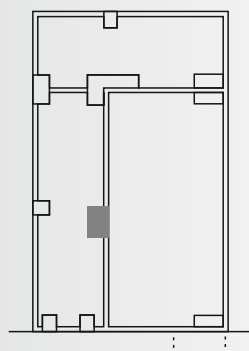

PRG 21-23: Σατινέ Δεξιό /
Matt Chrome Right handed

PRG 21-24: Σατινέ Αριστερό /
Matt Chrome Left handed

PRG 21-21: Γυαλιστερή Δεξιό /
Polished Chrome Right handed

PRG 21-22: Γυαλιστερή Αριστερό /
Polished Chrome Left handed

Αντίκρουσμα ηλεκτρικό φορετό
για γυαλί κλειδαριάς μέσης 060,060B /
Additional glass electric strike
for door lock 060, 060B

Υλικό: Ορείχαλκος / Material: Brass

Υαλοπίνακας / Glass: 10-12 mm

Βάρος / Weight: 950 gr

PRG 21-23: Matt Right
PRG 21-24: Matt Left
PRG 21-21: Polished Right
PRG 21-22: Polished Left

Προσδιορισμός φοράς εξαρτημάτων / How to determine the hand of our articles quantities

Βλέπω από έξω
ανοίγει μέσα αριστερά

Βλέπω από έξω
ανοίγει μέσα δεξιά

R
Δεξί εξάρτημα /
Right accessory

L
Αριστερό εξάρτημα /
Left accessory

Βλέπω από μέσα
ανοίγει μέσα αριστερά

Βλέπω από μέσα
ανοίγει μέσα δεξιά

L
Αριστερό εξάρτημα /
Left accessory

R
Δεξί εξάρτημα /
Right accessory