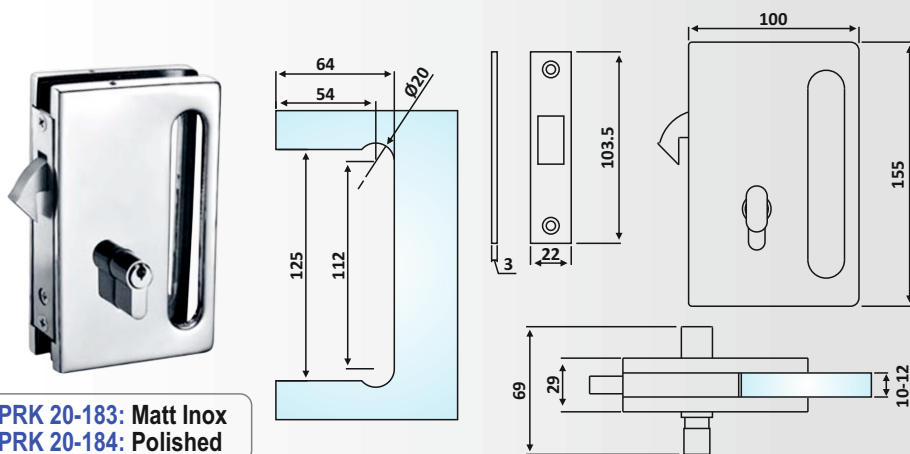

PRK 20-183: Matt Inox
PRK 20-184: Polished

PRK 20-183: Σατινέ / Matt Inox
PRK 20-184: Γυαλιστερό / Polished Inox

Κλειδαριά συρόμενης πόρτας με πόμολο χούφτα / Lock keeper with handle

Υλικό: Ανοξείδωτο 304 / Material: Stainless Steel 304

Υαλοπίνακας / Glass: 10-12 mm

Βάρος / Weight: 1080 gr

Κωδικός εγκοπής / Code of notch: E209/YMS31