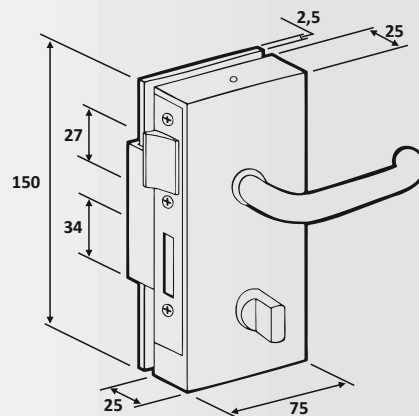

Υαλοπίνακας / Glass: 8-10-12 mm

Βάρος / Weight: 1300 gr

Κωδικός εγκοπής / Code of notch: E214/G0PMB

gedasa

PRG 20-52: Matt Chrome Right
PRG 20-53: Matt Chrome Left
PRG 20-50: Πολυαλιστερό Chrome Right
PRG 20-51: Πολυαλιστερό Chrome Left