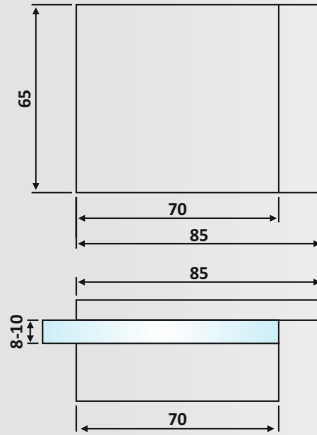

PRS 21-74

Φυσική Ανοδίσωση / Anodized Silver

Υλικό: Αλουμίνιο / Material: Aluminium

PRS 21-72: Σατινέ / Matt Inox

Υλικό: Ανοξείδωτο 304 /

Material: Stainless Steel 304

Αντίκρουσμα για γυαλί κλειδαριάς

μέσης τετράγωνο /

Glass strike for door lock square section

Υαλοπίνακας / Glass: 8-10 mm

Βάρος / Weight: 350 gr

Κωδικός εγκοπής / Code of notch: E210

PRS 21-74: Anodized
PRS 21-72: Matt Inox

PRS 21-57: Σατινέ / Matt Inox

Αντίκρουσμα τοίχου κλειδαριάς μέσης /

Wall door strike

Υλικό: Ανοξείδωτο 304 /

Material: Stainless Steel 304

Υαλοπίνακας / Glass: 8-10 mm

Βάρος / Weight: 10 gr