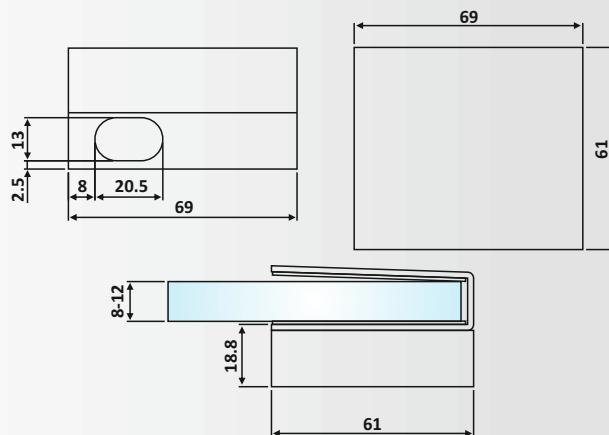

PRD 21-87: Σατινέ / Matt Inox

Αντίκρουσμα για γυαλί δεξιό για πρόσθετη κλειδαριά / Glass strike right handed for additional lock

Υλικό: Ανοξείδωτο 304 / Material: Stainless Steel 304
Υαλοπίνακας / Glass: 8-10-12 mm
Βάρος / Weight: 290 gr