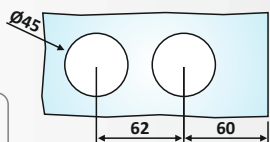

PRS 20-150: Anodised
PRS 20-169: Matt Inox

PRS 20-150
Φυσική Ανοδίωση / Anodized Silver
Υλικό: Αλουμίνιο / Material: Aluminium
PRS 20-169: Σατινέ / Matt Inox
Υλικό: Ανοξείδωτο 304 / Material: Stainless Steel 304

Κλειδαριά μέσης ορθογώνια, πετούγια - κλειδί / Door lock rectangular section, knob - key

Υαλοπίνακας / Glass: 8-10 mm
Βάρος / Weight: 1570 gr
Κωδικός εγκοπής / Code of notch: E178