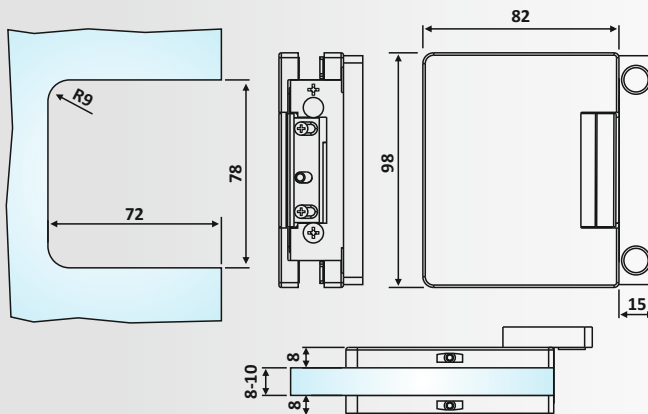

PRC 24-3

Φυσική Ανοδίωση / Anodized Silver

**Ηλεκτρικό κυπρί για γυαλί 6875 /
Electric glass striker 6875**

Υλικό: Αλουμίνιο / Material: Aluminium

Υαλοπίνακας / Glass: 8-10 mm

Βάρος / Weight: 600 gr

Κωδικός εγκοπής / Code of notch: E212/6875

**PRG 20-234: Απομίμηση Inox Σατινέ /
Similar Satin Stainless Steel**

**Κλειδαριά μέσης μαγνητική,
πετούγια - κέρμα /
Magnetic door lock, knob-slot**

Υλικό: Αλουμίνιο / Material: Aluminium

Υαλοπίνακας / Glass: 8-12,76 mm

Βάρος / Weight: 1100 gr

Κωδικός εγκοπής / Code of notch: E213