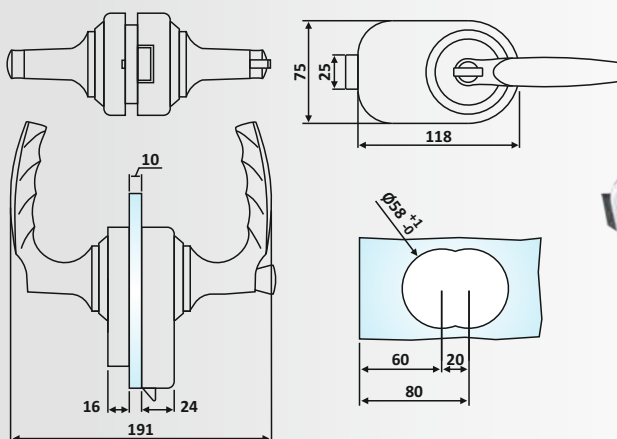

PRH 20-196

Φυσική Ανοδίωση / Anodized Silver

Κλειδαριά μέσης με ένδειξη, πετούγιά - κέρμα / Door lock with indication, knob - slot

Υλικό: Αλουμίνιο / Material: Aluminium

Βάρος / Weight: 1050 gr

Κωδικός εγκοπής / Code of notch: E180

HOPPE
Handle of excellence.

PRH 20-196: Anodized

PRH 20-188

Φυσική Ανοδίωση / Anodized Silver

Κλειδαριά μέσης, κλειδί - κλειδί / Door lock, key - key

Υλικό: Αλουμίνιο / Material: Aluminium

Υαλοπίνακας / Glass: 10 mm

Βάρος / Weight: 1050 gr

Κωδικός εγκοπής / Code of notch: E180