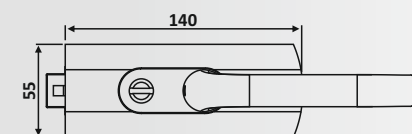

PRC 20-83: Anodized

PRC 20-86

Φυσική Ανοδίωση / Anodized Silver

Κλειδαριά μέσης Flexa 6412A,
κέρμα - πετούγια /
Door lock Flexa 6412, slot - knob

Υλικό: Αλουμίνιο / Material: Aluminium

Υαλοπίνακας / Glass: 10-12 mm

Βάρος / Weight: 1100 gr

Κωδικός εγκοπής / Code of notch: E182/6412A