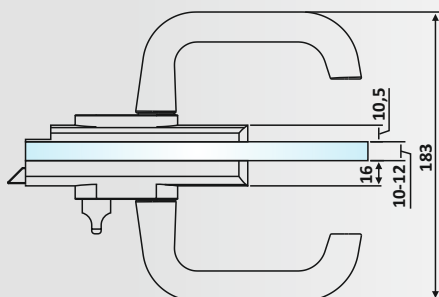

PRC 20-87

Φυσική Ανοδίωση / Anodized Silver

Κλειδαριά μέσης Flexa 6411A,
κλειδί-πετούγια /
Door lock Flexa 6411, key - knob

Υλικό: Αλουμίνιο / Material: Aluminium

Υαλοπίνακας / Glass: 10-12 mm

Βάρος / Weight: 1100 gr

Κωδικός εγκοπής / Code of notch: E182/6411A