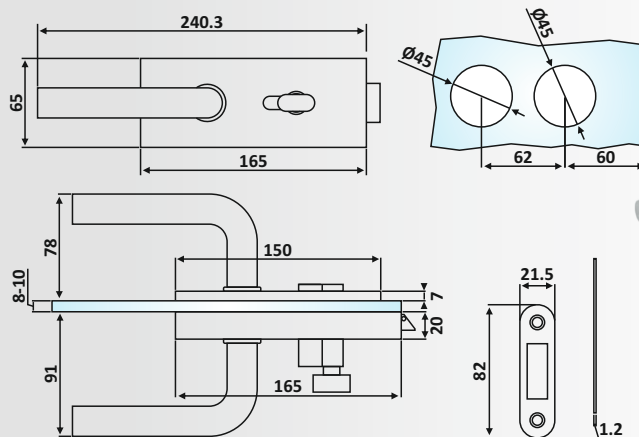

PRH 20-203

Φυσική Ανοδίωση / Anodized Silver

PRH 20-204

Σατινέ / Satin Nickel Plate

PRH 20-240

Μαύρο ματ / Black Matt RAL

Κλειδαριά μέσης, πετούγιά - κλειδί /

Door lock, knob - key

Υλικό: Αλουμίνιο / Material: Aluminium

Υαλοπίνακας / Glass: 8-10 mm

Βάρος / Weight: 1560 gr

Κωδικός εγχοπής / Code of notch: E178/LHL070

PRH 20-203: Anodised
PRH 20-204: Satin Nickel
PRH 20-240: Black Matt

PRH 20-205

Φυσική Ανοδίωση / Anodized Silver

PRH 20-206

Σατινέ / Satin Nickel Plate

Κλειδαριά μέσης με ένδειξη,

πετούγιά - κέρμα /

Door lock with indication, knob - slot

Υλικό: Αλουμίνιο / Material: Aluminium

Υαλοπίνακας / Glass: 8-10 mm

Βάρος / Weight: 1410 gr

Κωδικός εγχοπής / Code of notch: E178/LHL070D