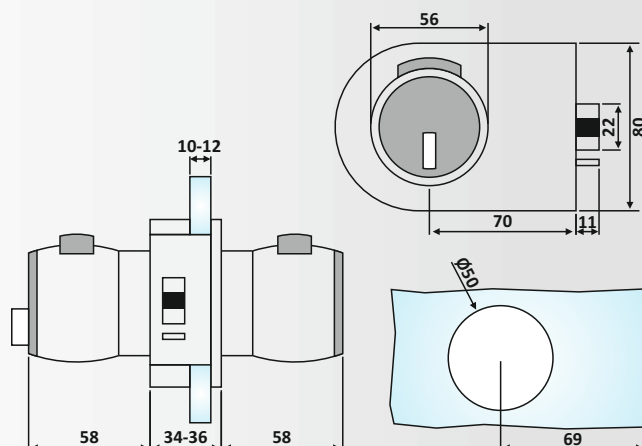

PRL 20-159: Ασημί / Silver

Υλικό: Polymer / Material: Polymer

PRL 20-202

Γυαλιστερό / Polished Chrome

Υλικό: Ορείχαλκος / Material: Brass

Κλειδαριά μέσης Meroni N13 Nova, κλειδί - μπουτόν / Meroni N13 Nova door lock, key - button

Υαλοπίνακας / Glass: 10-12 mm

Βάρος / Weight: 900 gr

Κωδικός εγκοπής / Code of notch: E183/N13

Meroni
serrature

PRL 21-25: Silver
PRL 21-27: Polished