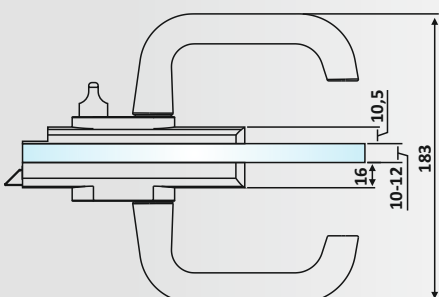

PRC 20-83

Φυσική Ανοδίωση / Anodized Silver

Κλειδαριά μέσης Flexa 6412,
πετούγια - κέρμα /
Door lock Flexa 6412, knob - slot

Υλικό: Αλουμίνιο / Material: Aluminium

Υαλοπίνακας / Glass: 10-12 mm

Βάρος / Weight: 1100 gr

Κωδικός εγκοπής / Code of notch: E182/6412