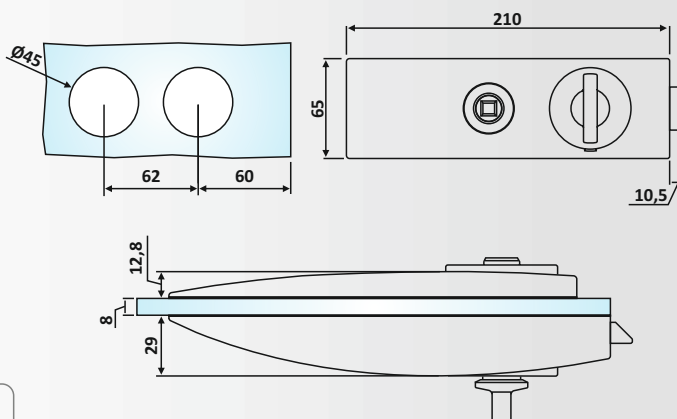

Υλικό: Αλουμίνιο / Material: Aluminium

Υαλοπίνακας / Glass: 8 mm

Βάρος / Weight: 980 gr

Κωδικός εγκοπής / Code of notch: E178

dormakaba

PRD 20-115: Anodized
PRD 20-100: SSSS

PRD 20-115: Φυσική Ανοδίσωση /
Anodized Silver