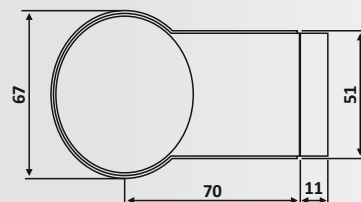

PRS 21-74

Φυσική Ανοδίσωση / Anodized Silver

Υλικό: Αλουμίνιο / Material: Aluminium

PRS 21-72: Σατινέ / Matt Inox

Υλικό: Ανοξείδωτο 304 /

Material: Stainless Steel 304

Αντίκρουσμα για γυαλί κλειδαριάς

μέσης τετράγωνο /

Glass strike for door lock square section

Υαλοπίνακας / Glass: 8-10 mm

Βάρος / Weight: 350 gr

Κωδικός εγκοπής / Code of notch: E210

PRS 21-57: Σατινέ / Matt Inox

Αντίκρουσμα τοίχου κλειδαριάς μέσης /

Wall door strike

Υλικό: Ανοξείδωτο 304 /

Material: Stainless Steel 304

Υαλοπίνακας / Glass: 8-10 mm

Βάρος / Weight: 10 gr

PRL 20-158: Ασημί / Silver

Υλικό: Ροπλύμερο / Material: Polymer

PRL 20-221: Σατινέ / Matt Chrome

Υλικό: Ορείχαλκος / Material: Brass

PRL 20-157: Γυαλιστερό / Polished Chrome

Υλικό: Ορείχαλκος / Material: Brass

Κλειδαριά μέσης Meroni F13 Forma,

κλειδί - μπουτόν /

Meroni F13 Forma door lock, key button

Υαλοπίνακας / Glass: 10-12 mm

Βάρος / Weight: 970 gr

Κωδικός εγκοπής / Code of notch: E183/F13

PRL 21-79: Ασημί / Silver

Υλικό: Ροπλύμερο / Material: Polymer

PRL 21-90: Σατινέ / Matt Chrome

Υλικό: Ορείχαλκος / Material: Brass

PRL 21-91: Γυαλιστερό / Polished Chrome

Υλικό: Ορείχαλκος / Material: Brass

Αντίκρουσμα κλειδαριάς Meroni F13

Forma για γυαλί /

Glass strike Meroni F13 Forma door lock

Υαλοπίνακας / Glass: 10-12 mm

Βάρος / Weight: 230 gr

Κωδικός εγκοπής / Code of notch: E183/F13