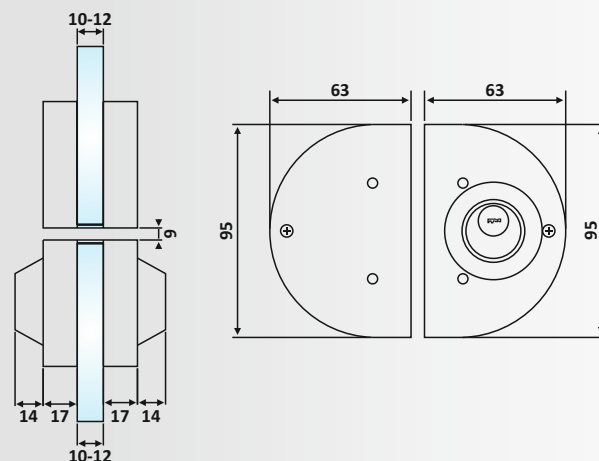

PRH 20-55: Matt Inox
PRH 20-43: Polished

PRI 20-18

Φυσική Ανοδίωση / Anodized Silver

Κλειδαριά πρόσθετη, κλειδί μόνο εξωτερικά (διπλό κλειδωμα) / Additional lock, only external key (double locking)

Υλικό: Αλουμίνιο / Material: Aluminium

Υαλοπίνακας / Glass: 10-12 mm

Βάρος / Weight: 890 gr