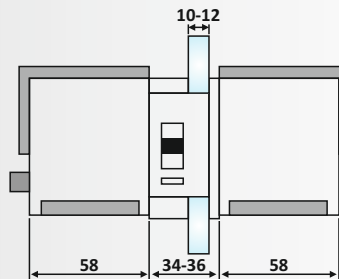

PRL 21-79: Ασημί / Silver

Υλικό: Ροπλύμερο / Material: Polymer

PRL 21-90: Σατινέ / Matt Chrome

Υλικό: Ορείχαλκος / Material: Brass

PRL 21-91: Γυαλιστερό / Polished Chrome

Υλικό: Ορείχαλκος / Material: Brass

Αντίκρουσμα κλειδαριάς Meroni F13

Forma για γυαλί /

Glass strike Meroni F13 Forma door lock

Υαλοπίνακας / Glass: 10-12 mm

Βάρος / Weight: 230 gr

Κωδικός εγκοπής / Code of notch: E183/F13