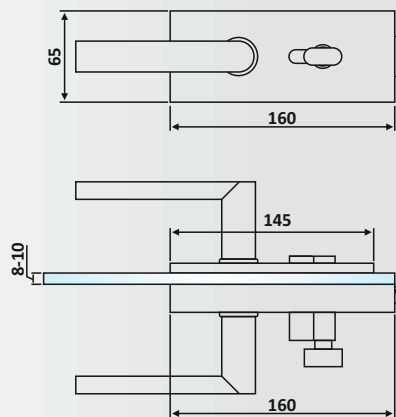

PRS 20-150
Φυσική Ανοδίωση / Anodized Silver
Υλικό: Αλουμίνιο / Material: Aluminium
PRS 20-169: Σατινέ / Matt Inox
Υλικό: Ανοξείδωτο 304 / Material: Stainless Steel 304

Κλειδαριά μέσης ορθογώνια, πετούγια - κλειδί / Door lock rectangular section, knob - key

Υαλοπίνακας / Glass: 8-10 mm
Βάρος / Weight: 1570 gr
Κωδικός εγκοπής / Code of notch: E178