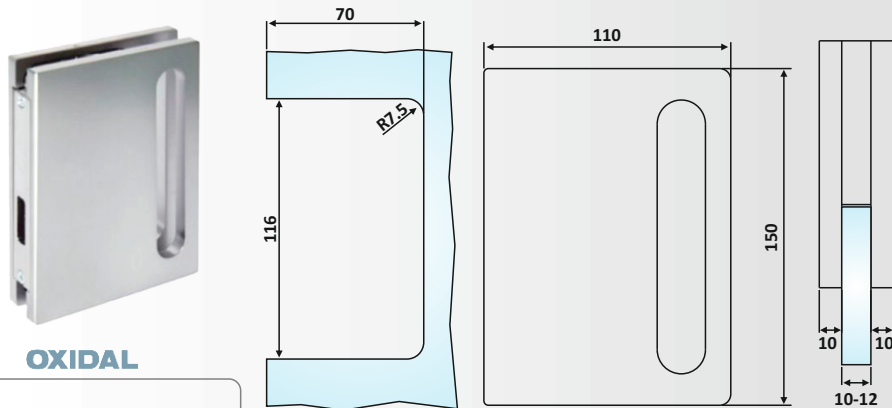

OXIDAL

PRO 21-49: Anodised

PRO 21-49
Φυσική Ανοδίωση / Anodized Silver

Αντίκρουσμα για γυαλί κλειδαριάς συρόμενης πόρτας με πόμολο χούφτα / Lock keeper with handle

Υλικό: Αλουμίνιο / Material: Aluminium

Υαλοπίνακας / Glass: 10-12 mm

Βάρος / Weight: 700 gr

Κωδικός εγκοπής / Code of notch: E208/237