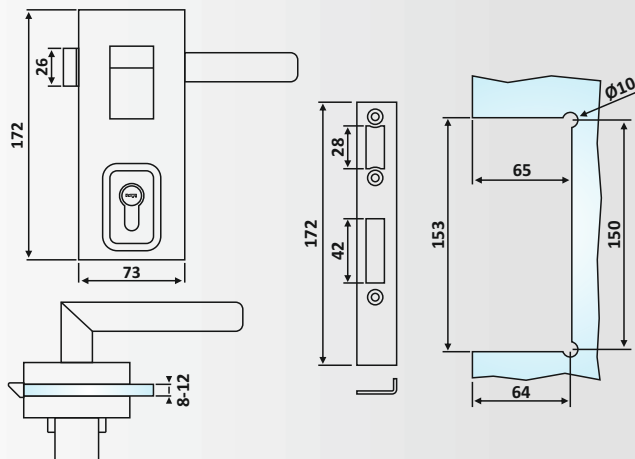

Υλικό: Ανοξείδωτο 304 / Material: Stainless Steel 304

Υαλοπίνακας / Glass: 8-10-12 mm

Βάρος / Weight: 1300 gr

Κωδικός εγκοπής / Code of notch: E214/G0PMB

gedasa

PRG 20-229: Matt Inox
PRG 20-228: Polished

PRG 20-229: Σατινέ / Matt Inox
PRG 20-228: Γυαλιστερό / Polished Inox