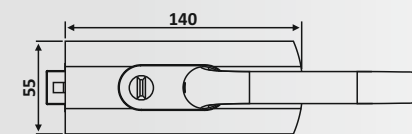

PRC 20-87: Anodized

PRC 20-83

Φυσική Ανοδίωση / Anodized Silver

Κλειδαριά μέσης Flexa 6412,
πετούγια - κέρμα /
Door lock Flexa 6412, knob - slot

Υλικό: Αλουμίνιο / Material: Aluminium

Υαλοπίνακας / Glass: 10-12 mm

Βάρος / Weight: 1100 gr

Κωδικός εγκοπής / Code of notch: E182/6412