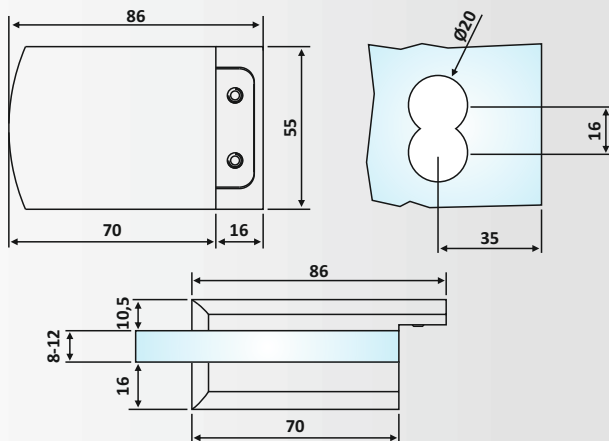

Υλικό: Αλουμίνιο / Material: Aluminium

Υαλοπίνακας / Glass: 10-12 mm

Βάρος / Weight: 1100 gr

Κωδικός εγκοπής / Code of notch: E182/6412A

PRC 20-86: Anodized

PRC 21-37: Anodized

PRC 21-37

Φυσική Ανοδίσωση / Anodized Silver