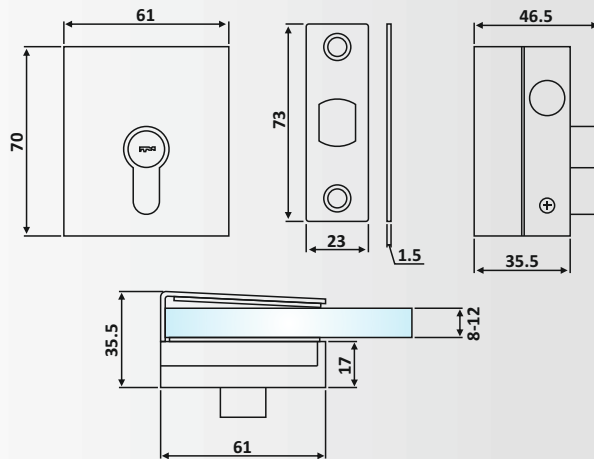

PRD 20-200: Σατινέ / Matt Inox

Κλειδαριά πρόσθετη δεξιά, κλειδί μόνο εξωτερικά, only external key

Υλικό: Ανοξείδωτο 304 / Material: Stainless Steel 304
Υαλοπίνακας / Glass: 8-10-12 mm
Βάρος / Weight: 570 gr