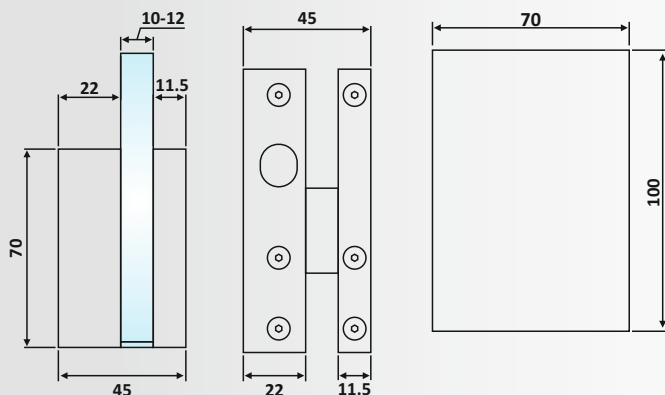

PRI 21-7: Anodised