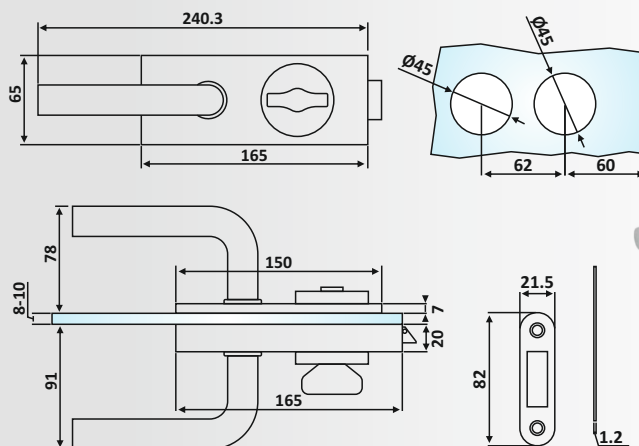

Κλειδαριά μέσης με ένδειξη,

πετούγιά - κέρμα /

Door lock with indication, knob - slot

Υλικό: Αλουμίνιο / Material: Aluminium

Υαλοπίνακας / Glass: 8-10 mm

Βάρος / Weight: 1410 gr

Κωδικός εγχοπής / Code of notch: E178/LHL070D