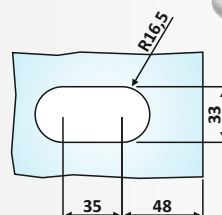

PRC 20-82

Φυσική Ανοδίωση / Anodized Silver

Κλειδαριά μέσης Flexa 6411,
πετούγια - κλειδί /
Door lock Flexa 6411, knob - key

Υλικό: Αλουμίνιο / Material: Aluminium

Υαλοπίνακας / Glass: 10-12 mm

Βάρος / Weight: 1100 gr

Κωδικός εγκοπής / Code of notch: E182/6411

PRC 20-82: Anodized

PRC 20-87

Φυσική Ανοδίωση / Anodized Silver

Κλειδαριά μέσης Flexa 6411A,
κλειδί-πετούγια /
Door lock Flexa 6411, key - knob

Υλικό: Αλουμίνιο / Material: Aluminium

Υαλοπίνακας / Glass: 10-12 mm

Βάρος / Weight: 1100 gr

Κωδικός εγκοπής / Code of notch: E182/6411A