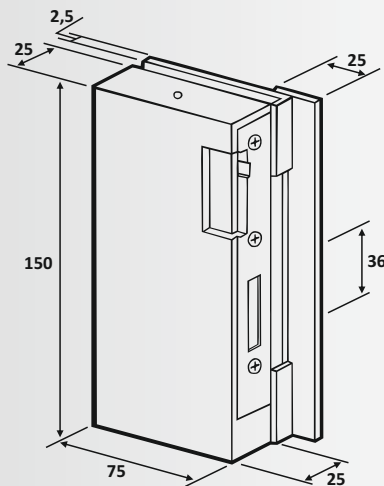

PRG 21-23: Σατινέ Δεξιό /
Matt Chrome Right handed

PRG 21-24: Σατινέ Αριστερό /
Matt Chrome Left handed

PRG 21-21: Γυαλιστερή Δεξιό /
Polished Chrome Right handed

PRG 21-22: Γυαλιστερή Αριστερό /
Polished Chrome Left handed

Αντίκρουσμα ηλεκτρικό φορετό
για γυαλί κλειδαριάς μέσης 060,060B /
Additional glass electric strike
for door lock 060, 060B

Υλικό: Ορείχαλκος / Material: Brass

Υαλοπίνακας / Glass: 10-12 mm

Βάρος / Weight: 950 gr

PRG 21-23: Matt Right
PRG 21-24: Matt Left
PRG 21-21: Polished Right
PRG 21-22: Polished Left

Προσδιορισμός φοράς εξαρτημάτων / How to determine the hand of our articles quantities

Βλέπω από έξω
ανοίγει μέσα αριστερά

Βλέπω από έξω
ανοίγει μέσα δεξιά

R
Δεξί εξάρτημα /
Right accessory

L
Αριστερό εξάρτημα /
Left accessory

Βλέπω από μέσα
ανοίγει μέσα αριστερά

Βλέπω από μέσα
ανοίγει μέσα δεξιά

L
Αριστερό εξάρτημα /
Left accessory

R
Δεξί εξάρτημα /
Right accessory