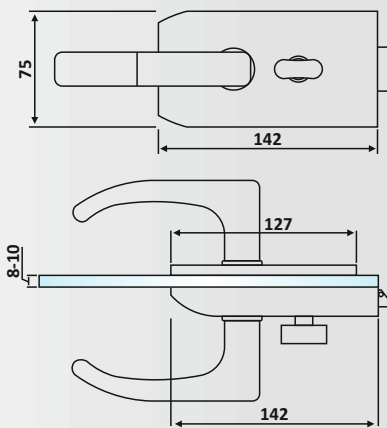

Κλειδαριά μέσης, κλειδί - κλειδί /

Door lock, key - key

Υαλοπίνακας / Glass: 8-10 mm

Βάρος / Weight: 1450 gr

Κωδικός εγχοπής / Code of notch: E178

PRS 20-101: Anodised
PRS 20-97: Matt Inox

PRS 20-121: Anodised
PRS 20-113: Matt Inox