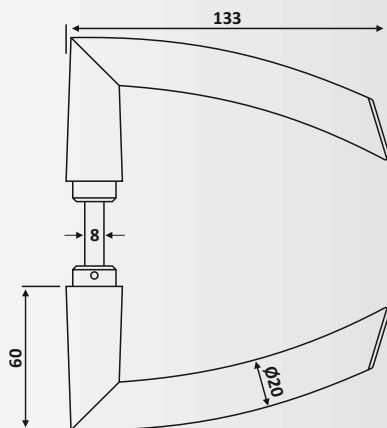

Υαλοπίνακας / Glass: 8 mm

Βάρος / Weight: 1060 gr

Κωδικός εγκοπής / Code of notch: E178

dormakaba

PRD 60-157: Anodized
PRD 60-148: SSSS

PRD 60-157: Φυσική Ανοδίσωση /
Anodized Silver

PRD 60-148: Απομίμηση Ιnox Σατινέ /
Similar Satin Stainless Steel