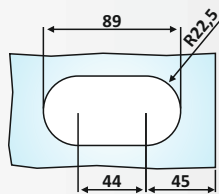

Κλειδαριά μέσης, κλειδί - κλειδί /

Door lock, key - key

Υαλοπίνακας / Glass: 8-10 mm

Βάρος / Weight: 1450 gr

Κωδικός εγχοπής / Code of notch: E178

PRS 20-101: Anodised
PRS 20-97: Matt Inox

PRS 20-121: Anodised
PRS 20-113: Matt Inox