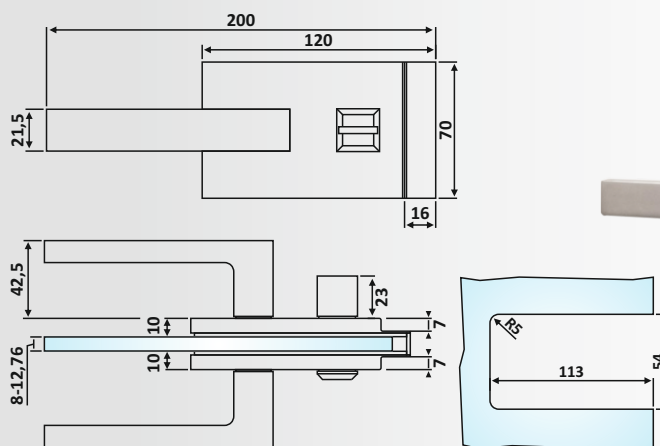

PRG 20-234: SSSS

PRG 20-239: Μαύρο / Black Ral

**Κλειδαριά μέσης μαγνητική,
πετούγια - κλειδί /
Magnetic door lock, knob-key**

Υλικό: Αλουμίνιο / Material: Aluminium

Υαλοπίνακας / Glass: 8-12,76 mm

Βάρος / Weight: 1100 gr

Κωδικός εγκοπής / Code of notch: E213