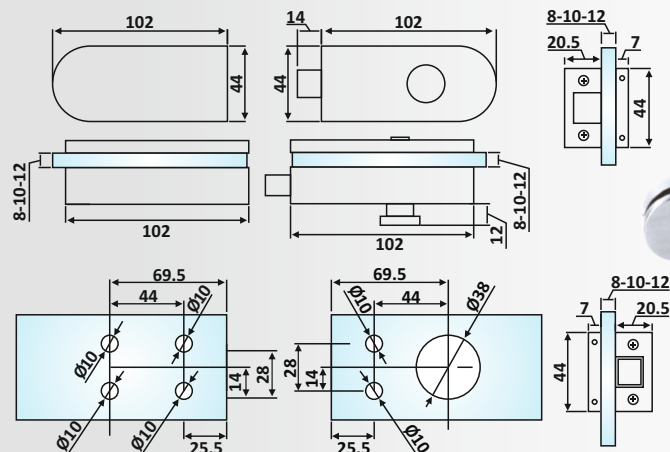

PRD 90-14: Silver