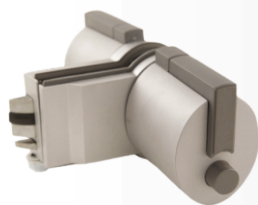

Meroni
serrature

PRL 20-222: Matt Chrome