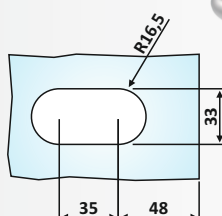

PRC 20-87: Anodized

PRC 20-83

Φυσική Ανοδίωση / Anodized Silver

Κλειδαριά μέσης Flexa 6412,
πετούγια - κέρμα /
Door lock Flexa 6412, knob - slot

Υλικό: Αλουμίνιο / Material: Aluminium

Υαλοπίνακας / Glass: 10-12 mm

Βάρος / Weight: 1100 gr

Κωδικός εγκοπής / Code of notch: E182/6412