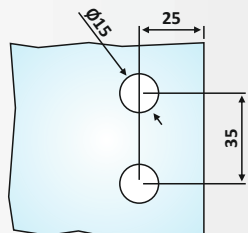

PRS 21-60
Φυσική Ανοδίωση / Anodized Silver
Υλικό: Αλουμίνιο / Material: Aluminium
PRS 21-56: Σατινέ / Matt Inox
Υλικό: Ανοξείδωτο 304 / Material: Stainless Steel 304

Αντίκρουσμα για γυαλί κλειδαριάς μέσης οβάλ / Glass strike for door lock oval section

Υαλοπίνακας / Glass: 8-10 mm
Βάρος / Weight: 420 gr
Κωδικός εγκοπής / Code of notch: E210