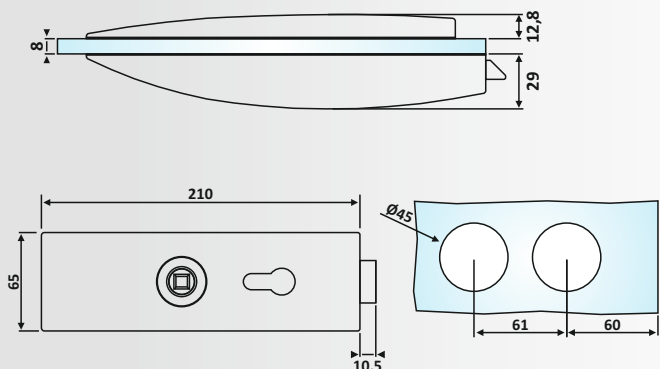

Υλικό: Αλουμίνιο / Material: Aluminium

Υαλοπίνακας / Glass: 8 mm

Βάρος / Weight: 980 gr

Κωδικός εγκοπής / Code of notch: E178

**PRD 20-77: Anodized
PRD 20-275: SSSS**

dormakaba

PRD 20-107: Anodized
PRD 20-90: SSSS