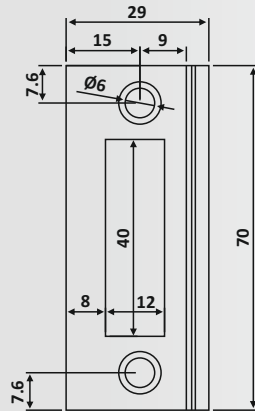

PRL 20-158: Ασημί / Silver

Υλικό: Ροπλύμερο / Material: Polymer

PRL 20-221: Σατινέ / Matt Chrome

Υλικό: Ορείχαλκος / Material: Brass

PRL 20-157: Γυαλιστερό / Polished Chrome

Υλικό: Ορείχαλκος / Material: Brass

Κλειδαριά μέσης Meroni F13 Forma,

κλειδί - μπουτόν /

Meroni F13 Forma door lock, key button

Υαλοπίνακας / Glass: 10-12 mm

Βάρος / Weight: 970 gr

Κωδικός εγκοπής / Code of notch: E183/F13