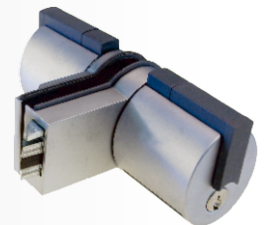

PRS 21-57: Matt Inox

PRL 21-79: Ασημί / Silver

Υλικό: Ροπλύμερο / Material: Polymer

PRL 21-90: Σατινέ / Matt Chrome

Υλικό: Ορείχαλκος / Material: Brass

PRL 21-91: Γυαλιστερό / Polished Chrome

Υλικό: Ορείχαλκος / Material: Brass

Αντίκρουσμα κλειδαριάς Meroni F13

Forma για γυαλί /

Glass strike Meroni F13 Forma door lock

Υαλοπίνακας / Glass: 10-12 mm

Βάρος / Weight: 230 gr

Κωδικός εγκοπής / Code of notch: E183/F13