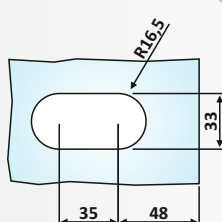

PRC 20-86: Anodized