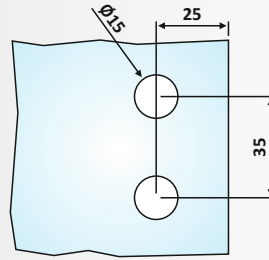

PRS 21-74

Φυσική Ανοδίσωση / Anodized Silver

Υλικό: Αλουμίνιο / Material: Aluminium

PRS 21-72: Σατινέ / Matt Inox

Υλικό: Ανοξείδωτο 304 /

Material: Stainless Steel 304

Αντίκρουσμα για γυαλί κλειδαριάς

μέσης τετράγωνο /

Glass strike for door lock square section

Υαλοπίνακας / Glass: 8-10 mm

Βάρος / Weight: 350 gr

Κωδικός εγκοπής / Code of notch: E210

PRS 21-74: Anodized
PRS 21-72: Matt Inox

PRS 21-57: Σατινέ / Matt Inox

Αντίκρουσμα τοίχου κλειδαριάς μέσης /

Wall door strike

Υλικό: Ανοξείδωτο 304 /

Material: Stainless Steel 304

Υαλοπίνακας / Glass: 8-10 mm

Βάρος / Weight: 10 gr