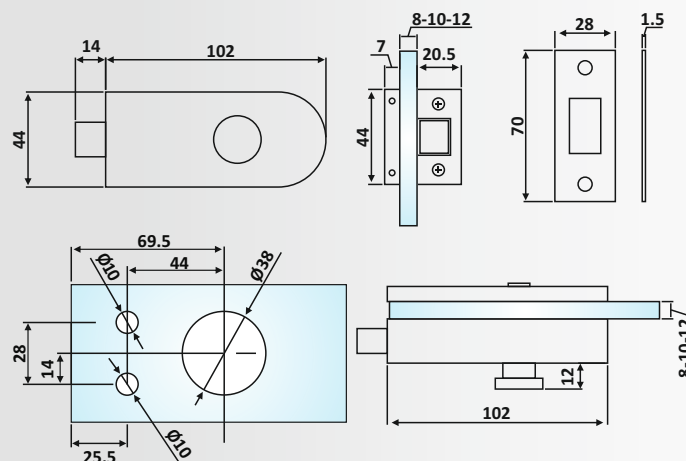

PRD 90-13: Matt
PRD 90-27: Polished

PRD 90-16: Ασημί / Silver Coating

Σύρτης με ένδειξη Γ-Τ πετούγια - κέρμα /
Bolt with indication G-W, knob - slot

Υλικό: Χυτό κράμα / Material: Casting alloy

Υαλοπίνακας / Glass: 8-10-12 mm

Βάρος / Weight: 480 gr

Κωδικός εγχοπής / Code of notch: E145/406C

PRD 90-16: Silver

PRD 90-14: Ασημί / Silver Coating

Σύρτης με ένδειξη Γ-Γ και αντίκρουση
για γυαλί, πετούγια - κέρμα /
Bolt with indication G-G and glass strike,
knob - slot

Υλικό: Χυτό κράμα / Material: Casting alloy

Υαλοπίνακας / Glass: 8-10-12 mm

Βάρος / Weight: 760 gr

Εγχοπή Σταθερού / Notch Fixed: E245/406C

Εγχοπή Πόρτας / Notch Door: E145/406C