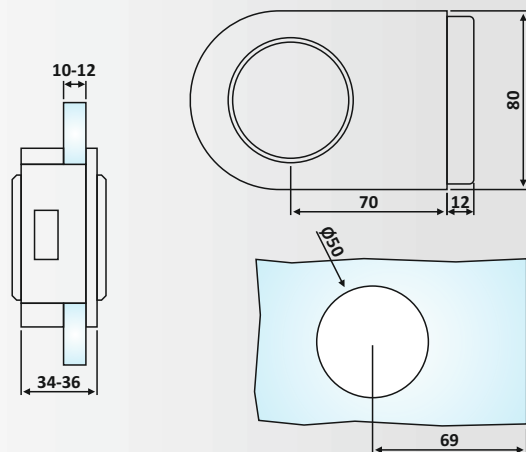

Κλειδαριά μέσης Meroni N13 Nova, κλειδί - μπουτόν / Meroni N13 Nova door lock, key - button

Υαλοπίνακας / Glass: 10-12 mm

Βάρος / Weight: 900 gr

Κωδικός εγκοπής / Code of notch: E183/N13

Meroni
serrature

PRL 21-25: Silver
PRL 21-27: Polished