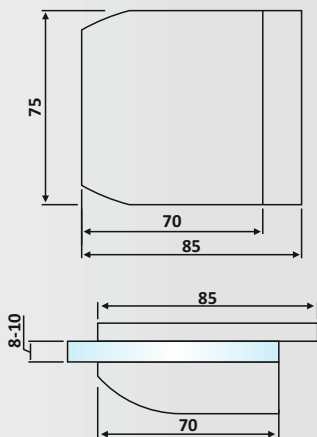

PRS 21-60: Anodised
PRS 21-56: Matt Inox

PRS 21-60
Φυσική Ανοδίωση / Anodized Silver
Υλικό: Αλουμίνιο / Material: Aluminium
PRS 21-56: Σατινέ / Matt Inox
Υλικό: Ανοξείδωτο 304 / Material: Stainless Steel 304

Αντίκρουσμα για γυαλί κλειδαριάς μέσης οβάλ / Glass strike for door lock oval section

Υαλοπίνακας / Glass: 8-10 mm
Βάρος / Weight: 420 gr
Κωδικός εγκοπής / Code of notch: E210