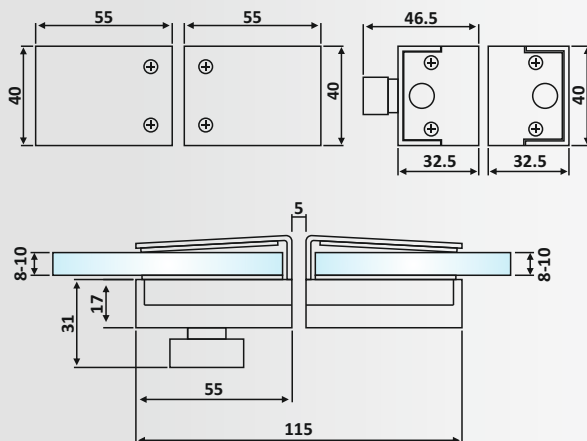

Υλικό / Material: Zamak

Υαλοπίνακας / Glass: 8-10 mm

Βάρος / Weight: 370 gr

PRD 90-13: Matt
PRD 90-27: Polished

PRD 90-16: Ασημί / Silver Coating

Σύρτης με ένδειξη Γ-Τ πετούγια - κέρμα /
Bolt with indication G-W, knob - slot