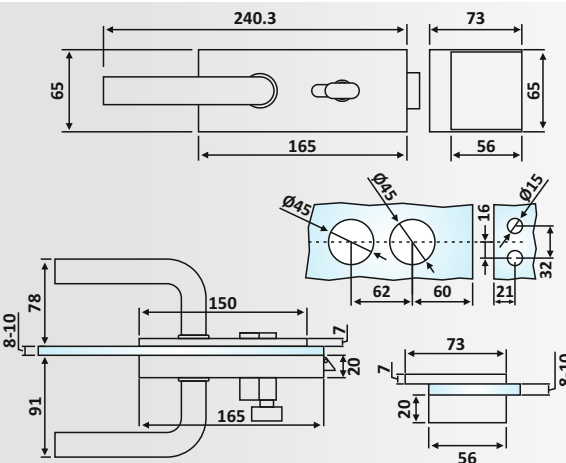

πετούγιά - κλειδί /

Door lock with glass strike, knob - key

Υλικό: Αλουμίνιο / Material: Aluminium

Υαλοπίνακας / Glass: 8-10 mm

Βάρος / Weight: 1770 gr

Εγχοπή Σταθερού / Notch Fixed: E179/LHL071

Εγχοπή Πόρτας / Notch Door: E178/LHL071