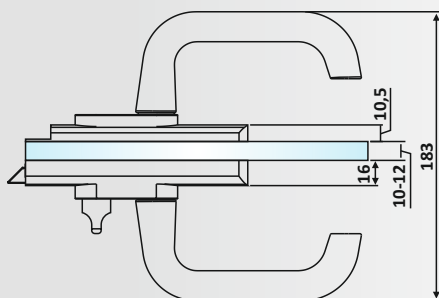

PRC 20-86

Φυσική Ανοδίωση / Anodized Silver

Κλειδαριά μέσης Flexa 6412A,
κέρμα - πετούγια /
Door lock Flexa 6412, slot - knob

Υλικό: Αλουμίνιο / Material: Aluminium

Υαλοπίνακας / Glass: 10-12 mm

Βάρος / Weight: 1100 gr

Κωδικός εγκοπής / Code of notch: E182/6412A