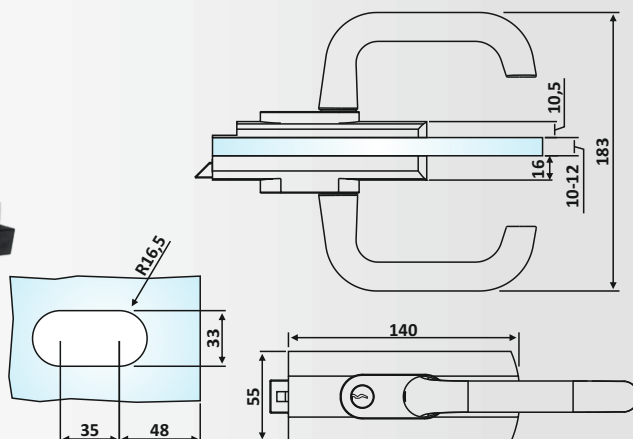

PRC 20-80

Φυσική Ανοδίσωση / Anodized Silver

Κλειδαριά μέσης Flexa 6410, κλειδί - κλειδί / Door lock Flexa 6410, key - key

Υλικό: Αλουμίνιο / Material: Aluminium

Υαλοπίνακας / Glass: 10-12 mm

Βάρος / Weight: 1100 gr

Κωδικός εγκοπής / Code of notch: E182/6410