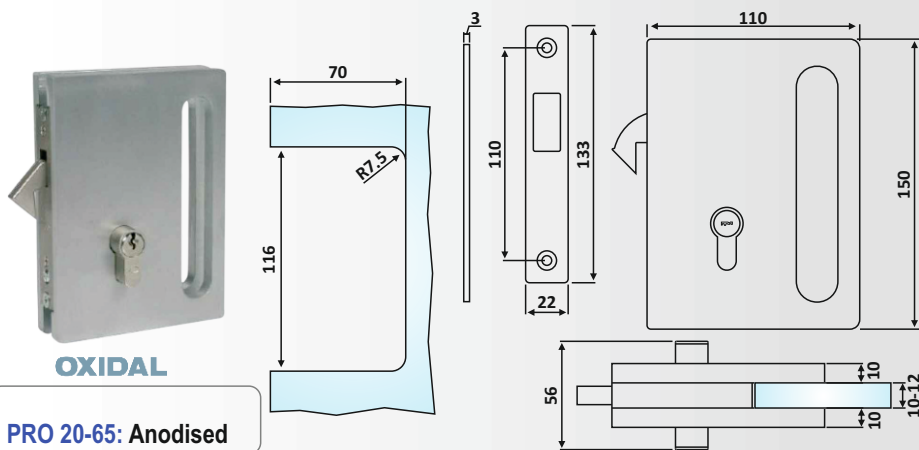

OXIDAL

PRO 20-65: Anodised

PRO 20-65
Φυσική Ανοδίωση / Anodized Silver

Κλειδαριά συρόμενης πόρτας με πόμολο χούφτα / Sliding door lock with hook and handle

Υλικό: Αλουμίνιο / Material: Aluminium

Υαλοπίνακας / Glass: 10-12 mm

Βάρος / Weight: 800 gr

Κωδικός εγκοπής / Code of notch: E208/234