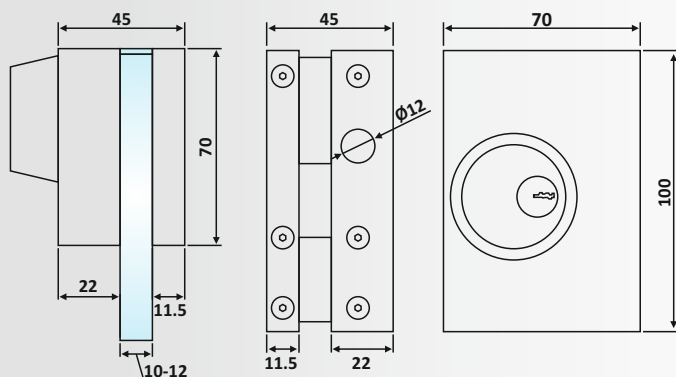

PRI 20-18: Anodised

PRI 21-7

Φυσική Ανοδίωση / Anodized Silver

Αντίκρουμα για γυαλί πρόσθετης κλειδαριάς / Glass strike for additional lock

Υλικό: Αλουμίνιο / Material: Aluminium

Υαλοπίνακας / Glass: 10-12 mm

Βάρος / Weight: 700 gr