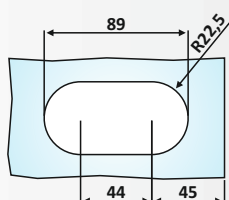

PRS 20-180: Anodised
PRS 20-147: Matt Inox