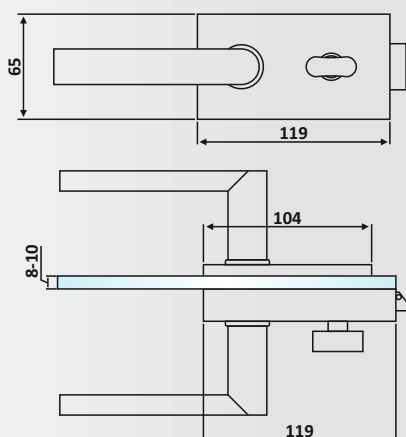

PRS 20-180
Φυσική Ανοδίωση / Anodized Silver
Υλικό: Αλουμίνιο / Material: Aluminium
PRS 20-147: Σατινέ / Matt Inox
Υλικό: Ανοξείδωτο 304 / Material: Stainless Steel 304

Κλειδαριά μέσης τετράγωνη με ένδειξη, πετούγια - κέρμα / Door lock square section with indication, knob - slot

Υαλοπίνακας / Glass: 8-10 mm
Βάρος / Weight: gr
Κωδικός εγκοπής / Code of notch: E181