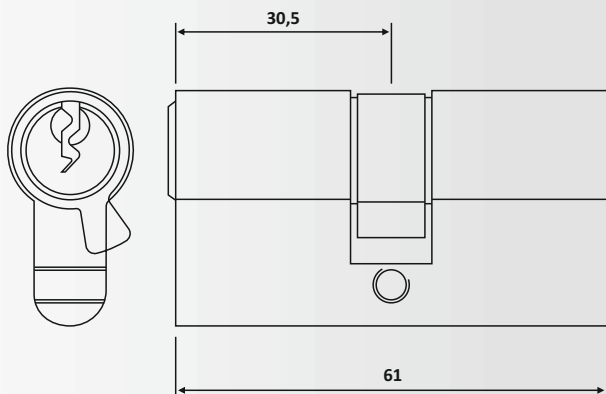

PRD 107-398
Nickel Ασημί / Nickel Silver

Κύλινδρος 61mm για κλειδαριά μέσης
Arcos Studio /
Cylinder 61mm for door lock
Arcos Studio

Βάρος / Weight: 220 gr