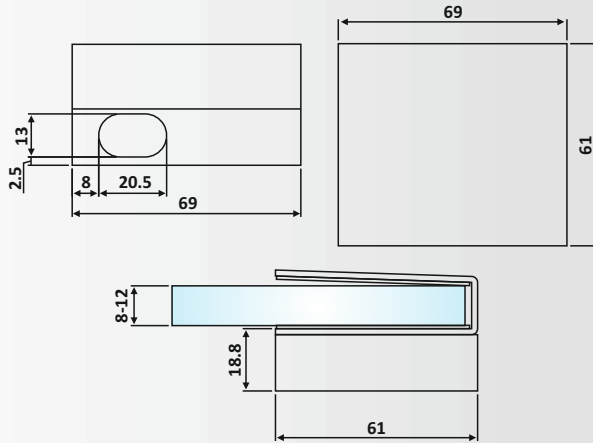

PRD 21-86: Σατινέ / Matt Inox

Αντίκρουσμα για γυαλί αριστερό για πρόσθετη κλειδαριά / Glass strike left handed for additional lock

Υλικό: Ανοξείδωτο 304 / Material: Stainless Steel 304
Υαλοπίνακας / Glass: 8-10-12 mm
Βάρος / Weight: 290 gr