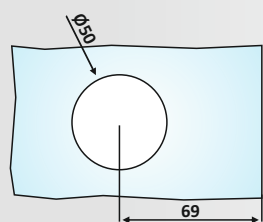

Υαλοπίνακας / Glass: 10-12 mm

Βάρος / Weight: 970 gr

Κωδικός εγκοπής / Code of notch: E183/F13

PRL 20-158: Silver
PRL 20-221: Matt Chrome
PRL 20-157: Polished

PRL 21-79: Ασημί / Silver

Υλικό: Ροπλύμερο / Material: Polymer