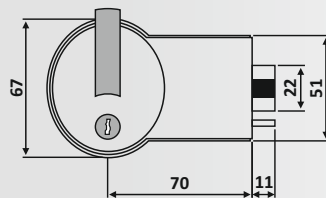

PRL 21-79: Ασημί / Silver

Υλικό: Ροπλύμερο / Material: Polymer

PRL 21-90: Σατινέ / Matt Chrome

Υλικό: Ορείχαλκος / Material: Brass

PRL 21-91: Γυαλιστερό / Polished Chrome

Υλικό: Ορείχαλκος / Material: Brass

Αντίκρουσμα κλειδαριάς Meroni F13

Forma για γυαλί /

Glass strike Meroni F13 Forma door lock

Υαλοπίνακας / Glass: 10-12 mm

Βάρος / Weight: 230 gr

Κωδικός εγκοπής / Code of notch: E183/F13