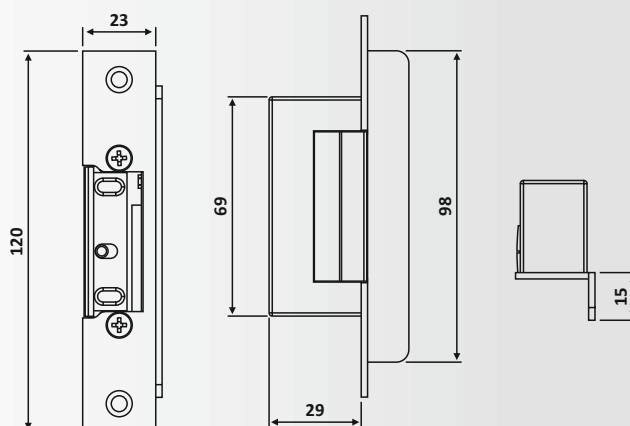

PRC 24-1

Φυσική Ανοδίσωση / Anodized Silver

Ηλεκτρικό κυπρί τοίχου 6870 / Electric wall striker 6870

Υλικό: Αλουμίνιο / Material: Aluminium

Βάρος / Weight: 230 gr