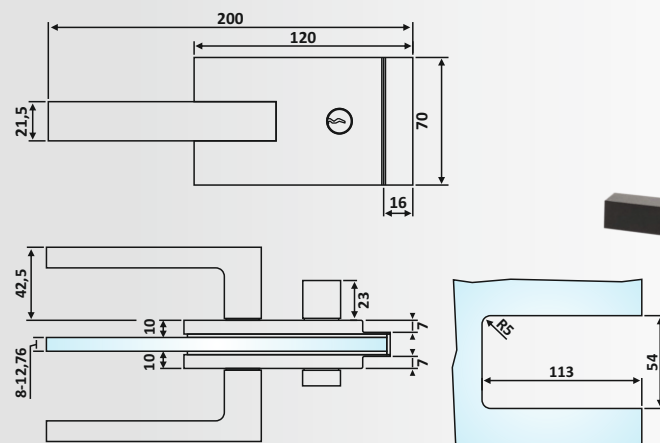

PRG 20-239: Black Ral

**PRD 20-77: Φυσική Ανοδίωση /
Anodized Silver**

**PRD 20-275: Απομίμηση Inox Σατινέ /
Similar Satin Stainless Steel**

**Κλειδαριά μέσης Arcos Studio,
κλειδί-κλειδί /
Door lock Arcos Studio, key-key**

Υλικό: Αλουμίνιο / Material: Aluminium

Υαλοπίνακας / Glass: 8 mm

Βάρος / Weight: 980 gr

Κωδικός εγκοπής / Code of notch: E178