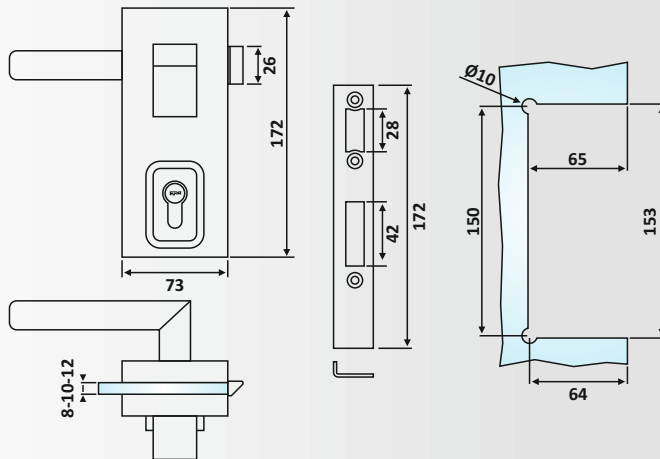

PRG 20-227: Matt Inox
PRG 20-226: Polished

PRG 20-227: Σατινέ / Matt Inox
PRG 20-226: Γυαλιστερό / Polished Inox

Κλειδαριά μέσης INSIGNIA αριστερή, εσωτερικά πόμολο-εξωτερικά κλειδί και λαβή / Door lock INSIGNIA left handed, internal handle-external key and fixed knob

Υλικό: Ανοξείδωτο 304 / Material: Stainless Steel 304

Υαλοπίνακας / Glass: 8-10-12 mm

Βάρος / Weight: 1300 gr

Κωδικός εγκοπής / Code of notch: E214/G0PMB