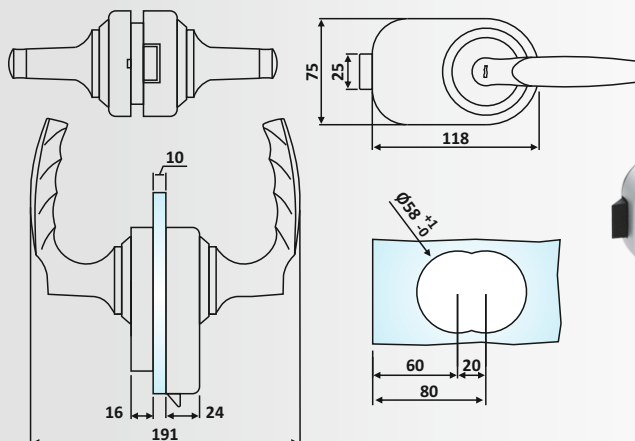

Υλικό: Αλουμίνιο / Material: Aluminium

Βάρος / Weight: 1050 gr

Κωδικός εγκοπής / Code of notch: E180

HOPPE 
Handle of excellence.

PRH 20-196: Anodized

PRH 20-188

Φυσική Ανοδίωση / Anodized Silver

Κλειδαριά μέσης, κλειδί - κλειδί / Door lock, key - key

Υλικό: Αλουμίνιο / Material: Aluminium

Υαλοπίνακας / Glass: 10 mm

Βάρος / Weight: 1050 gr

Κωδικός εγκοπής / Code of notch: E180

HOPPE 
Handle of excellence.

PRH 20-188: Anodized

PRH 21-78

Φυσική Ανοδίωση / Anodized Silver