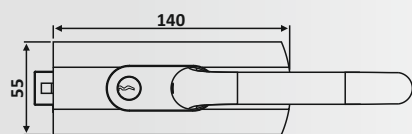

PRC 20-82

Φυσική Ανοδίωση / Anodized Silver

Κλειδαριά μέσης Flexa 6411,
πετούγια - κλειδί /
Door lock Flexa 6411, knob - key

Υλικό: Αλουμίνιο / Material: Aluminium

Υαλοπίνακας / Glass: 10-12 mm

Βάρος / Weight: 1100 gr

Κωδικός εγκοπής / Code of notch: E182/6411

PRC 20-82: Anodized

PRC 20-87

Φυσική Ανοδίωση / Anodized Silver

Κλειδαριά μέσης Flexa 6411A,
κλειδί-πετούγια /
Door lock Flexa 6411, key - knob

Υλικό: Αλουμίνιο / Material: Aluminium

Υαλοπίνακας / Glass: 10-12 mm

Βάρος / Weight: 1100 gr

Κωδικός εγκοπής / Code of notch: E182/6411A