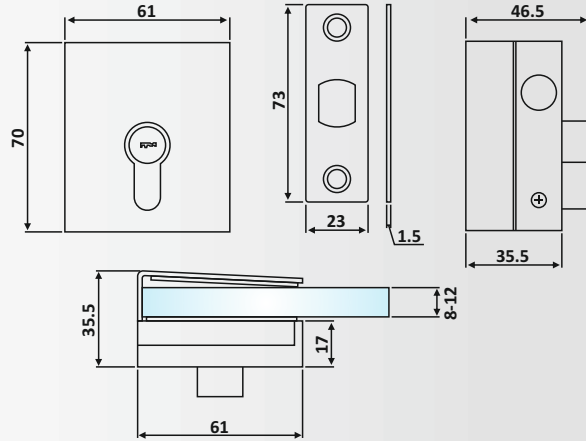

Υλικό: Χυτό κράμα / Material: Casting alloy

Υαλοπίνακας / Glass: 8-10-12 mm

Βάρος / Weight: 760 gr

Εγχοπή Σταθερού / Notch Fixed: E245/406C

Εγχοπή Πόρτας / Notch Door: E145/406C

PRD 90-14: Silver

PRD 20-199: Matt Inox