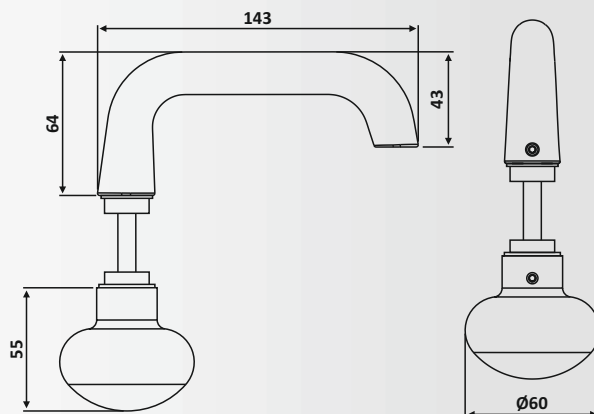

PRC 60-62: Σατινέ / Matt Chrome

Πόμολο με μπουλ σταθερό 6610 / Lever handle with knob 6610

Υλικό: Αλουμίνιο / Material: Aluminium

Βάρος / Weight: 500 gr