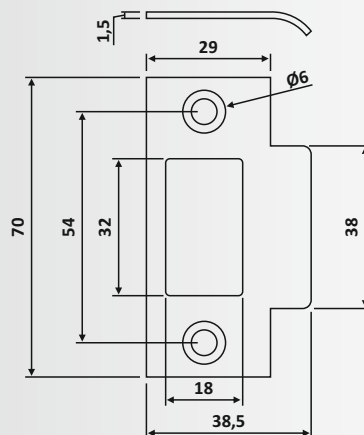

HOPPE
Handle of excellence.

PRH 21-78: Anodized

PRH 21-82

Φυσική Ανοδίωση / Anodized Silver

Αντίκρουσμα τοίχου κλειδαριάς μέσης / Wall strike for door lock

Υλικό: Αλουμίνιο / Material: Aluminium

Υαλοπίνακας / Glass: 8-10mm

Βάρος / Weight: 30 gr

Κωδικός εγκοπής / Code of notch: E180