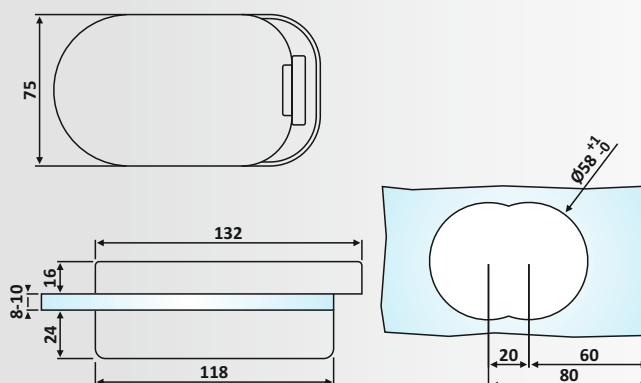

HOPPE
Handle of excellence.

PRH 21-82: Anodized