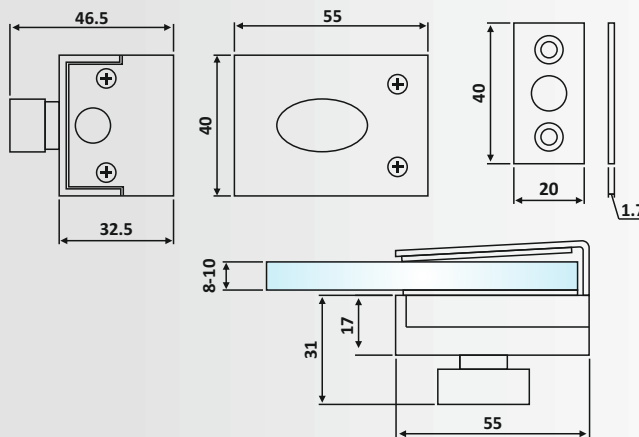

PRD 90-15

Σατινέ / Matt Chrome

PRD 90-26

Γυαλιστερό / Polished Chrome

Σύρτης φορετός Γ-Τ με πετούγια /
Additional bolt G-W with knob

Υλικό / Material: Zamak

Υαλοπίνακας / Glass: 8-10 mm

Βάρος / Weight: 230 gr