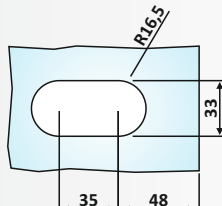

PRC 20-83: Anodized

PRC 20-86

Φυσική Ανοδίωση / Anodized Silver

Κλειδαριά μέσης Flexa 6412A,
κέρμα - πετούγια /
Door lock Flexa 6412, slot - knob

Υλικό: Αλουμίνιο / Material: Aluminium

Υαλοπίνακας / Glass: 10-12 mm

Βάρος / Weight: 1100 gr

Κωδικός εγκοπής / Code of notch: E182/6412A