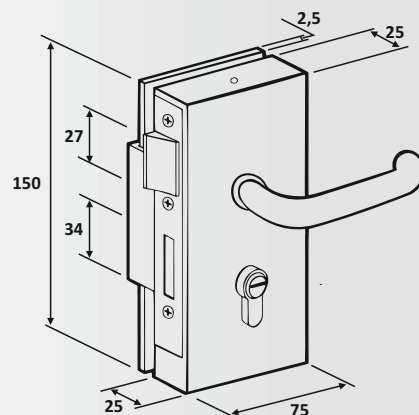

PRG 20-48: Σατινέ Δεξιά / Matt Chrome Right handed
PRG 20-49: Σατινέ Αριστερή / Matt Chrome Left handed
PRG 20-46: Γυαλιστερή Δεξιά / Polished Chrome Right handed
PRG 20-47: Γυαλιστερή Αριστερή / Polished Chrome Left handed

Κλειδαριά μέσης φορητή 060B, εσωτερικά κλειδί και χειρολαβή / Door lock without notch 060, internal key and handle

Υλικό: Ορείχαλκος / Material: Brass

Υαλοπίνακας / Glass: 10-12 mm

Βάρος / Weight: 1300 gr