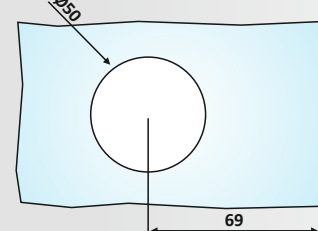

Υαλοπίνακας / Glass: 10-12 mm

Βάρος / Weight: 230 gr

Κωδικός εγκοπής / Code of notch: E183/F13

PRL 21-79: Silver
PRL 21-90: Matt Chrome
PRL 21-91: Polished

Meroni
serrature

PRL 20-222: Matt Chrome

PRL 20-222: Σατινέ / Matt Chrome