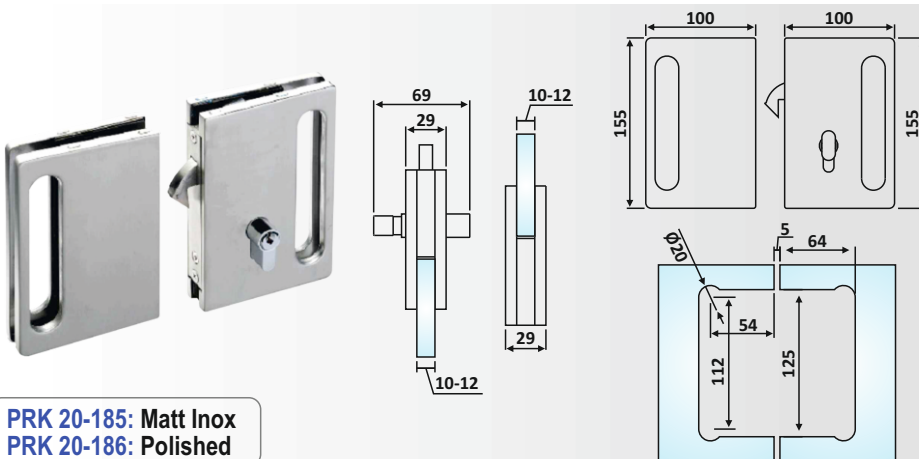

PRK 20-185: Matt Inox
PRK 20-186: Polished

PRK 20-185: Σατινέ / Matt Inox
PRK 20-186: Γυαλιστερό / Polished Inox

Κλειδαριά συρόμενης πόρτας με πόμολο χούφτα και αντίκρουσμα για γυαλί / Lock keeper with handle and glass strike

Υλικό: Ανοξείδωτο 304 / Material: Stainless Steel 304

Υαλοπίνακας / Glass: 10-12 mm

Βάρος / Weight: 1700 gr

Εγκοπή Σταθερού / Notch Fixed: E209/YMS32

Εγκοπή Πόρτας / Notch Door: E209/YMS32