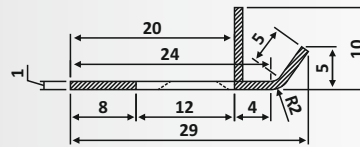

PRL 20-158: Ασημί / Silver

Υλικό: Ροπλύμερο / Material: Polymer

PRL 20-221: Σατινέ / Matt Chrome

Υλικό: Ορείχαλκος / Material: Brass

PRL 20-157: Γυαλιστερό / Polished Chrome

Υλικό: Ορείχαλκος / Material: Brass

Κλειδαριά μέσης Meroni F13 Forma,

κλειδί - μπουτόν /

Meroni F13 Forma door lock, key button

Υαλοπίνακας / Glass: 10-12 mm

Βάρος / Weight: 970 gr

Κωδικός εγκοπής / Code of notch: E183/F13