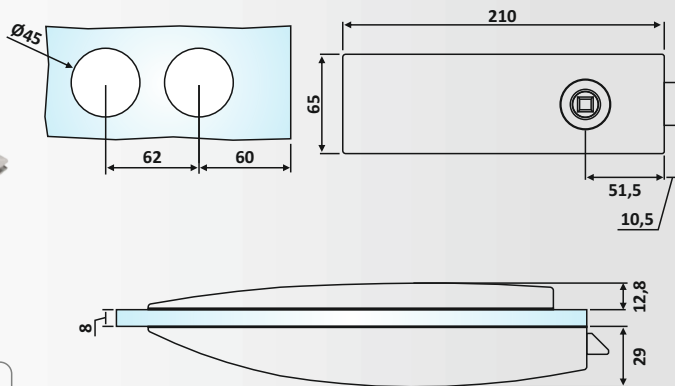

Υλικό: Αλουμίνιο / Material: Aluminium

Υαλοπίνακας / Glass: 8 mm

Βάρος / Weight: 980 gr

Κωδικός εγκοπής / Code of notch: E178

**PRD 20-77: Anodized
PRD 20-275: SSSS**

dormakaba

PRD 20-107: Anodized
PRD 20-90: SSSS