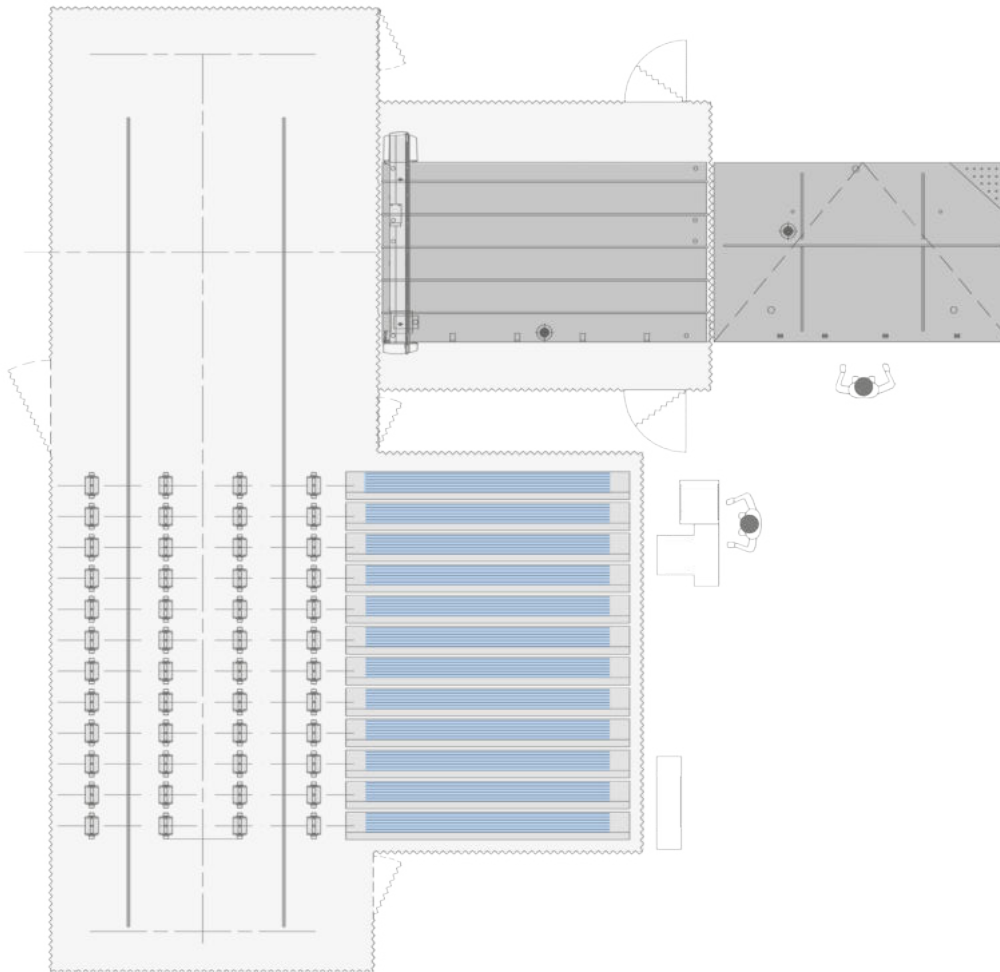

## Technical features

	Metric	Imperial
<b>Max glass size</b>	7000 x 3000 mm (opt.)	276" x 130"
	6100 x 3300 mm	240" x 130"
	3650 x 2750 mm	144" x 108"
<b>Max weight</b>	10000 Kg   5000 Kg	22046 lb   11023
<b>Rack depth</b>	320 mm	13"