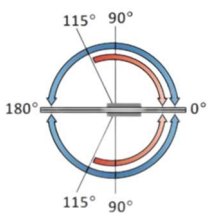

PRC 100-1

Σετ μηχανισμού δαπέδου
Speedy M25(1-Red) / Set
of door closer Speedy M25

Μέγιστη γωνία ανοίγματος / Max opening angle 180°

Με συγκράτηση / Hold-open 90°

Επαναφορά από / Return from 115°

Μέγιστο βάρος πόρτας / Max door weight 120Kg

Μέγιστο φάρδος πόρτας / Max door width 1000-
1100mm

Υαλοπίνακας / Glass 8-10-12mm

Διάσταση κουτιού / Dim of cement case 130x283x65

Υλικό / Materials Χυτός σίδηρος / Cast iron

Φινίρισμα καπάκι / Finishing Αλουμίνιο-Φυσική
ανοδίωση / Aluminum- Anodised silver