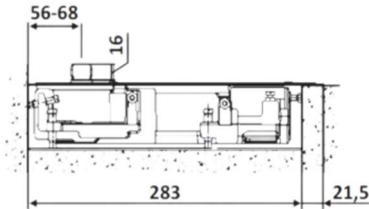

PRC 100-1

Σετ μηχανισμού δαπέδου
Speedy M25(1-Red) / Set
of door closer Speedy M25

Μέγιστη γωνία ανοίγματος / Max opening angle 180°

Με συγκράτηση / Hold-open 90°

Επαναφορά από / Return from 115°

Μέγιστο βάρος πόρτας / Max door weight 120Kg

Μέγιστο φάρδος πόρτας / Max door width 1000-
1100mm

Υαλοπίνακας / Glass 8-10-12mm

Διάσταση κουτιού / Dim of cement case 130x283x65

Υλικό / Materials Χυτός σίδηρος / Cast iron

Φινίρισμα καπάκι / Finishing Αλουμίνιο-Φυσική
ανοδίωση / Aluminum- Anodised silver

Βάρος / Weight 8.0Kg