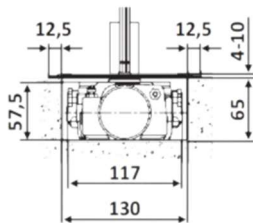

PRC 100-1

Σετ μηχανισμού δαπέδου
Speedy M25(1-Red) / Set
of door closer Speedy M25

Μέγιστη γωνία ανοίγματος / Max opening angle 180°

Με συγκράτηση / Hold-open 90°

Επαναφορά από / Return from 115°

Μέγιστο βάρος πόρτας / Max door weight 120Kg

Μέγιστο φάρδος πόρτας / Max door width 1000-
1100mm

Υαλοπίνακας / Glass 8-10-12mm

Διάσταση κουτιού / Dim of cement case 130x283x65

Υλικό / Materials Χυτός σίδηρος / Cast iron

Φινίρισμα καπάκι / Finishing Αλουμίνιο-Φυσική
ανοδίωση / Aluminum- Anodised silver

Βάρος / Weight 8.0Kg