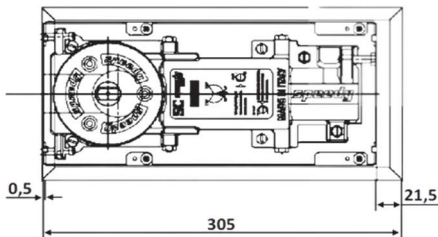

PRC 100-1

Σετ μηχανισμού δαπέδου
Speedy M25(1-Red) / Set
of door closer Speedy M25

Μέγιστη γωνία ανοίγματος / Max opening angle 180°

Με συγκράτηση / Hold-open 90°

Επαναφορά από / Return from 115°

Μέγιστο βάρος πόρτας / Max door weight 120Kg

Μέγιστο φάρδος πόρτας / Max door width 1000-
1100mm

Υαλοπίνακας / Glass 8-10-12mm

Διάσταση κουτιού / Dim of cement case 130x283x65

Υλικό / Materials Χυτός σίδηρος / Cast iron

Φινίρισμα καπάκι / Finishing Αλουμίνιο-Φυσική
ανοδίωση / Aluminum- Anodised silver

Βάρος / Weight 8.0Kg