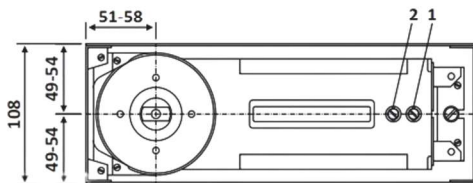

PRD 100-4

Σετ μηχανισμού δαπέδου
BTS84 EN3 / Set of door
closer BTS84 EN3

dormakaba

Μέγιστη γωνία ανοίγματος / Max opening angle 130°

Με συγκράτηση / Hold-open 90°

Επαναφορά από / Return from 130°

Μέγιστο βάρος πόρτας / Max door weight 100Kg

Μέγιστο φάρδος πόρτας / Max door width 950mm

Υαλοπίνακας / Glass 10mm

Διάσταση κουτιού / Dim of cement case 108x306x40

Υλικό / Materials Χυτός σίδηρος / Cast iron

Φινίρισμα καπάκι / Finishing Ανοξείδωτο γαλιστερό /