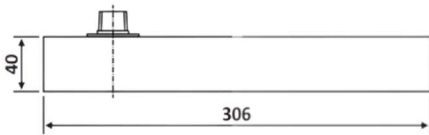

PRD 100-4

Σετ μηχανισμού δαπέδου
BTS84 EN3 / Set of door
closer BTS84 EN3

dormakaba

Μέγιστη γωνία ανοίγματος / Max opening angle 130°

Με συγκράτηση / Hold-open 90°

Επαναφορά από / Return from 130°

Μέγιστο βάρος πόρτας / Max door weight 100Kg

Μέγιστο φάρδος πόρτας / Max door width 950mm

Υαλοπίνακας / Glass 10mm

Διάσταση κουτιού / Dim of cement case 108x306x40

Υλικό / Materials Χυτός σίδηρος / Cast iron

Φινίρισμα καπάκι / Finishing Ανοξείδωτο γαλιστερό /