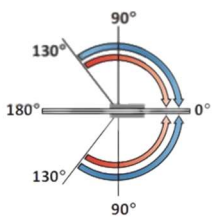

PRD 100-4

Σετ μηχανισμού δαπέδου
BTS84 EN3 / Set of door
closer BTS84 EN3

dormakaba

Μέγιστη γωνία ανοίγματος / Max opening angle 130°

Με συγκράτηση / Hold-open 90°

Επαναφορά από / Return from 130°

Μέγιστο βάρος πόρτας / Max door weight 100Kg

Μέγιστο φάρδος πόρτας / Max door width 950mm

Υαλοπίνακας / Glass 10mm

Διάσταση κουτιού / Dim of cement case 108x306x40

Υλικό / Materials Χυτός σίδηρος / Cast iron

Φινίρισμα καπάκι / Finishing Ανοξείδωτο γαλιστερό /