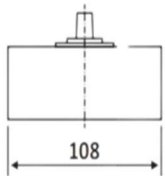

PRD 100-4

Σετ μηχανισμού δαπέδου
BTS84 EN3 / Set of door
closer BTS84 EN3

dormakaba

Μέγιστη γωνία ανοίγματος / Max opening angle 130°

Με συγκράτηση / Hold-open 90°

Επαναφορά από / Return from 130°

Μέγιστο βάρος πόρτας / Max door weight 100Kg

Μέγιστο φάρδος πόρτας / Max door width 950mm

Υαλοπίνακας / Glass 10mm

Διάσταση κουτιού / Dim of cement case 108x306x40

Υλικό / Materials Χυτός σίδηρος / Cast iron

Φινίρισμα καπάκι / Finishing Ανοξείδωτο γαλιστερό /