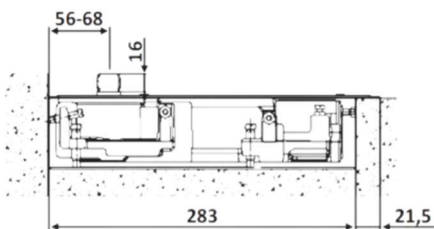

# PRC 100-6

Σετ μηχανισμού δαπέδου  
επαναφοράς Speedy  
M25(3-Black) / Set of door  
closer Speedy M2

Μέγιστη γωνία ανοίγματος / Max opening angle 180°

Με συγκράτηση / Hold-open 90°

Επαναφορά από / Return from 115°

Μέγιστο βάρος πόρτας / Max door weight 200Kg

Μέγιστο φάρδος πόρτας / Max door width 1100-  
1400mm

Διάσταση κουτιού / Dim of cement case 130x283x65

Υλικό / Materials Χυτός σίδηρος / Cast iron

Φινίρισμα καπάκι / Finishing Αλουμίνιο-Φυσική

ανοδίωση / Aluminum- Anodised silver

Βάρος / Weight 8.0Kg