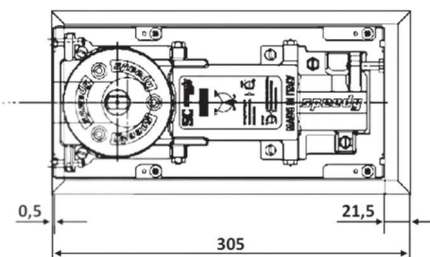

# PRC 100-6

Σετ μηχανισμού δαπέδου  
επαναφοράς Speedy  
M25(3-Black) / Set of door  
closer Speedy M2

Μέγιστη γωνία ανοίγματος / Max opening angle 180°

Με συγκράτηση / Hold-open 90°

Επαναφορά από / Return from 115°

Μέγιστο βάρος πόρτας / Max door weight 200Kg

Μέγιστο φάρδος πόρτας / Max door width 1100-  
1400mm

Διάσταση κουτιού / Dim of cement case 130x283x65

Υλικό / Materials Χυτός σίδηρος / Cast iron

Φινίρισμα καπάκι / Finishing Αλουμίνιο-Φυσική