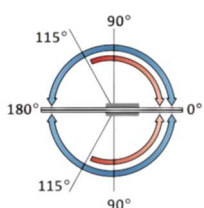

# PRC 100-6

Σετ μηχανισμού δαπέδου  
επαναφοράς Speedy  
M25(3-Black) / Set of door  
closer Speedy M2

Μέγιστη γωνία ανοίγματος / Max opening angle 180°

Με συγκράτηση / Hold-open 90°

Επαναφορά από / Return from 115°

Μέγιστο βάρος πόρτας / Max door weight 200Kg

Μέγιστο φάρδος πόρτας / Max door width 1100-  
1400mm

Διάσταση κουτιού / Dim of cement case 130x283x65

Υλικό / Materials Χυτός σίδηρος / Cast iron

Φινίρισμα καπάκι / Finishing Αλουμίνιο-Φυσική