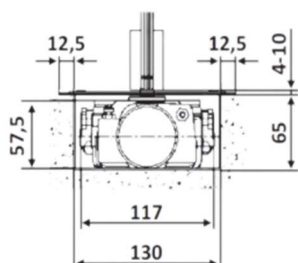

# PRC 100-6

Σετ μηχανισμού δαπέδου  
επαναφοράς Speedy  
M25(3-Black) / Set of door  
closer Speedy M2

Μέγιστη γωνία ανοίγματος / Max opening angle 180°

Με συγκράτηση / Hold-open 90°

Επαναφορά από / Return from 115°

Μέγιστο βάρος πόρτας / Max door weight 200Kg

Μέγιστο φάρδος πόρτας / Max door width 1100-  
1400mm

Διάσταση κουτιού / Dim of cement case 130x283x65

Υλικό / Materials Χυτός σίδηρος / Cast iron

Φινίρισμα καπάκι / Finishing Αλουμίνιο-Φυσική

ανοδίωση / Aluminum- Anodised silver

Βάρος / Weight 8.0Kg