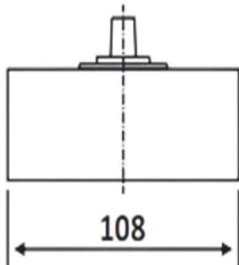

PRD 30-41

Μηχανισμός δαπέδου
επαναφοράς BTS84 / Floor
spring BTS84

dormakaba

Μέγιστη γωνία ανοίγματος / Max opening angle 130°

Με συγκράτηση / Hold-open 90°

Επαναφορά από / Return from 130°

Μέγιστο βάρος πόρτας / Max door weight 100Kg

Μέγιστο φάρδος πόρτας / Max door width 950mm

Διάσταση κουτιού / Dim of cement case 108x306x40

Υλικό / Materials Χυτός σίδηρος / Cast iron

Φινίρισμα καπάκι / Finishing Ανοξείδωτο γαλιστερό /

Polished stainless steel

Βάρος / Weight 5.16Kg