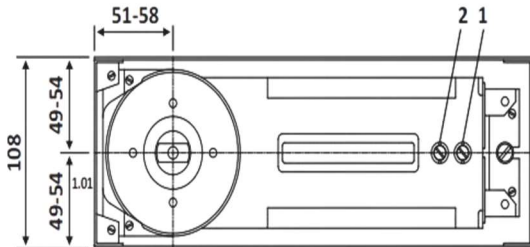

PRD 30-41

Μηχανισμός δαπέδου
επαναφοράς BTS84 / Floor
spring BTS84

dormakaba

Μέγιστη γωνία ανοίγματος / Max opening angle 130°

Με συγκράτηση / Hold-open 90°

Επαναφορά από / Return from 130°

Μέγιστο βάρος πόρτας / Max door weight 100Kg

Μέγιστο φάρδος πόρτας / Max door width 950mm

Διάσταση κουτιού / Dim of cement case 108x306x40

Υλικό / Materials Χυτός σίδηρος / Cast iron

Φινίρισμα καπάκι / Finishing Ανοξείδωτο γαλιστερό /

Polished stainless steel

Βάρος / Weight 5.16Kg