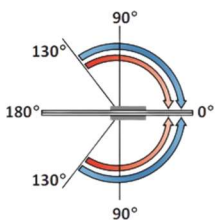

PRD 30-41

Μηχανισμός δαπέδου
επαναφοράς BTS84 / Floor
spring BTS84

dormakaba

Μέγιστη γωνία ανοίγματος / Max opening angle 130°

Με συγκράτηση / Hold-open 90°

Επαναφορά από / Return from 130°

Μέγιστο βάρος πόρτας / Max door weight 100Kg

Μέγιστο φάρδος πόρτας / Max door width 950mm

Διάσταση κουτιού / Dim of cement case 108x306x40

Υλικό / Materials Χυτός σίδηρος / Cast iron

Φινίρισμα καπάκι / Finishing Ανοξείδωτο γαλιστερό /

Polished stainless steel