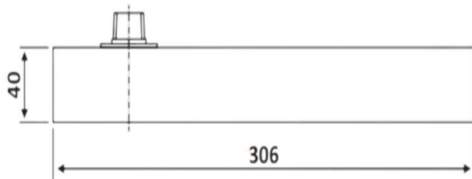

PRD 30-41

Μηχανισμός δαπέδου
επαναφοράς BTS84 / Floor
spring BTS84

dormakaba

Μέγιστη γωνία ανοίγματος / Max opening angle 130°

Με συγκράτηση / Hold-open 90°

Επαναφορά από / Return from 130°

Μέγιστο βάρος πόρτας / Max door weight 100Kg

Μέγιστο φάρδος πόρτας / Max door width 950mm

Διάσταση κουτιού / Dim of cement case 108x306x40

Υλικό / Materials Χυτός σίδηρος / Cast iron

Φινίρισμα καπάκι / Finishing Ανοξείδωτο γαλιστερό /

Polished stainless steel