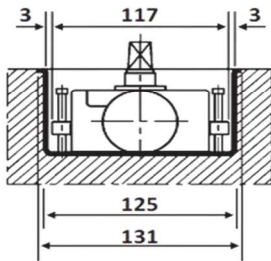

PRM 30-43

Μηχανισμός δαπέδου
επαναφοράς 7305 / Floor
spring 7305

Μέγιστη γωνία ανοίγματος / Max opening angle **180°**
Με συγκράτηση / Hold-open **90°**
Επαναφορά από / Return from **105°**
Μέγιστο βάρος πόρτας / Max door weight **120Kg**
Μέγιστο φάρδος πόρτας / Max door width **1000mm**

Διάσταση κουτιού / Dim of cement case **125x272x70**
Υλικό / Materials **Χυτός σίδηρος / Cast iron**
Φινίρισμα καπάκι / Finishing **Ανοξείδωτο γυαλιστερό / Polished stainless steel**
Βάρος / Weight **5.7Kg**