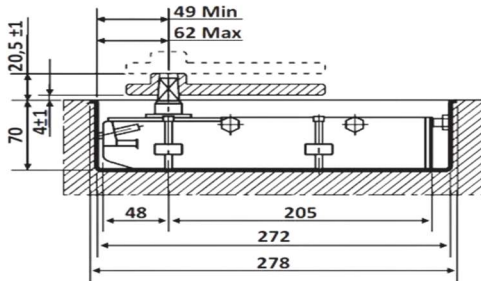

PRM 30-43

Μηχανισμός δαπέδου
επαναφοράς 7305 / Floor
spring 7305

Μέγιστη γωνία ανοίγματος / Max opening angle **180°**
Με συγκράτηση / Hold-open **90°**
Επαναφορά από / Return from **105°**
Μέγιστο βάρος πόρτας / Max door weight **120Kg**
Μέγιστο φάρδος πόρτας / Max door width **1000mm**

Διάσταση κουτιού / Dim of cement case **125x272x70**
Υλικό / Materials **Χυτός σίδηρος / Cast iron**
Φινίρισμα καπάκι / Finishing **Ανοξείδωτο γυαλιστερό / Polished stainless steel**
Βάρος / Weight **5.7Kg**