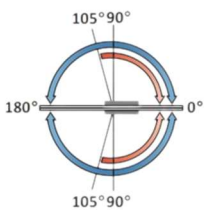

PRM 30-43

Μηχανισμός δαπέδου
επαναφοράς 7305 / Floor
spring 7305

Μέγιστη γωνία ανοίγματος / Max opening angle **180°**
Με συγκράτηση / Hold-open **90°**
Επαναφορά από / Return from **105°**
Μέγιστο βάρος πόρτας / Max door weight **120Kg**
Μέγιστο φάρδος πόρτας / Max door width **1000mm**

Διάσταση κουτιού / Dim of cement case **125x272x70**
Υλικό / Materials **Χυτός σίδηρος / Cast iron**
Φινίρισμα καπάκι / Finishing **Ανοξείδωτο γυαλιστερό / Polished stainless steel**
Βάρος / Weight **5.7Kg**