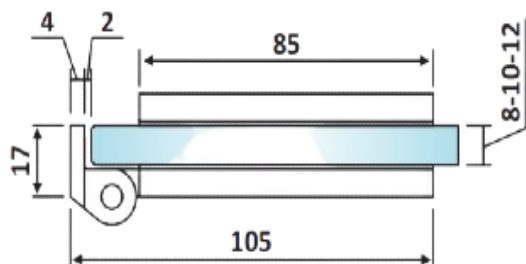

# PRO 10-111

Μεντεσές πλαινός Γ-Τ  
ελεύθερος / Flag hinge  
G-W Clarit

Pro 10-111 Φυσική ανοδίαση  
/ Anodized silver

Pro 10-67 Γυαλιστερό / Polished chrome

## OXIDAL

Υλικό / Material **Αλουμίνιο / Aluminium**

Υαλοπίνακας / Glass **8-12mm**

Μέγιστο βάρος πόρτας / Max door weight **50kg**

Μέγιστο φάρδος πόρτας / Max door width **900mm**

Βάρος / Weight **0,280Kg**

Προδιαγραφή / Notch code **E168/150**