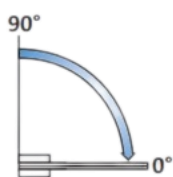

# PRO 10-111

Μεντεσές πλαινός Γ-Τ  
ελεύθερος / Flag hinge  
G-W Clarit

Pro 10-111 Φυσική ανοδίαση  
/ Anodized silver

Pro 10-67 Γυαλιστερό / Polished chrome

## OXIDAL

Υλικό / Material **Αλουμίνιο / Aluminium**

Υαλοπίνακας / Glass **8-12mm**

Μέγιστο βάρος πόρτας / Max door weight **50kg**

Μέγιστο φάρδος πόρτας / Max door width **900mm**

Βάρος / Weight **0,280Kg**