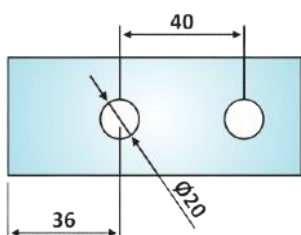

# PRO 10-111

Μεντεσές πλαινός Γ-Τ  
ελεύθερος / Flag hinge  
G-W Clarit

Pro 10-111 Φυσική ανοδίαση  
/ Anodized silver

Pro 10-67 Γυαλιστερό / Polished chrome

## OXIDAL

Υλικό / Material **Αλουμίνιο / Aluminium**

Υαλοπίνακας / Glass **8-12mm**

Μέγιστο βάρος πόρτας / Max door weight **50kg**

Μέγιστο φάρδος πόρτας / Max door width **900mm**

Βάρος / Weight **0,280Kg**

Προδιαγραφή / Notch code **E168/150**