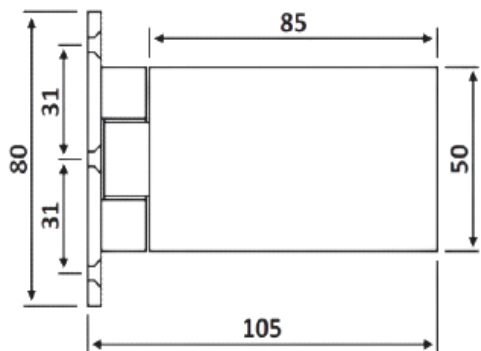

# PRO 10-111

Μεντεσές πλαινός Γ-Τ  
ελεύθερος / Flag hinge  
G-W Clarit

Pro 10-111 Φυσική ανοδίαση  
/ Anodized silver

Pro 10-67 Γυαλιστερό / Polished chrome

## OXIDAL

Υλικό / Material **Αλουμίνιο / Aluminium**

Υαλοπίνακας / Glass **8-12mm**

Μέγιστο βάρος πόρτας / Max door weight **50kg**

Μέγιστο φάρδος πόρτας / Max door width **900mm**

Βάρος / Weight **0,280Kg**

Προδιαγραφή / Notch code **E168/150**