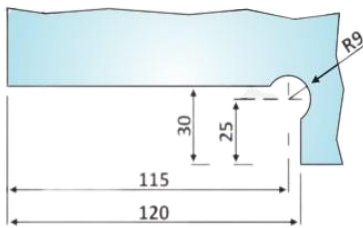

PRH 10-112

Κάτω μεντεσές / Bottom hinge

Υλικό / Material Καπάκια αλουμινίου / Aluminium covers

Υαλοπίνακας / Glass 8-10-12mm

Βάρος / Weight 0.48Kg