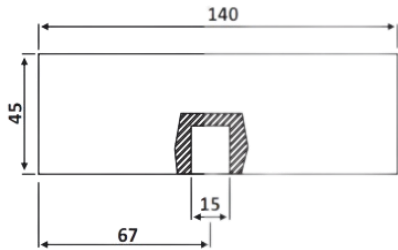

PRH 10-112

Κάτω μεντεσές / Bottom hinge

Υλικό / Material Καπάκια αλουμινίου / Aluminium covers

Υαλοπίνακας / Glass 8-10-12mm

Βάρος / Weight 0.48Kg