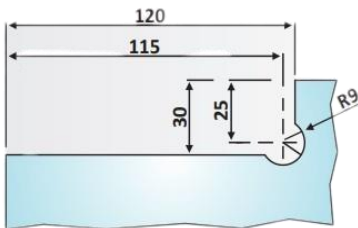

PRH 10-122

Άνω μεντεσές / Top hinge

Υλικό / Material Καπάκια αλουμινίου / Aluminium covers

Υαλοπίνακας / Glass 8-10-12mm

Βάρος / Weight 0.4Kg