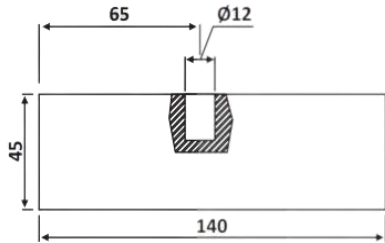

PRH 10-122

Άνω μεντεσές / Top hinge

Υλικό / Material Καπάκια αλουμινίου / Aluminium covers

Υαλοπίνακας / Glass 8-10-12mm

Βάρος / Weight 0.4Kg