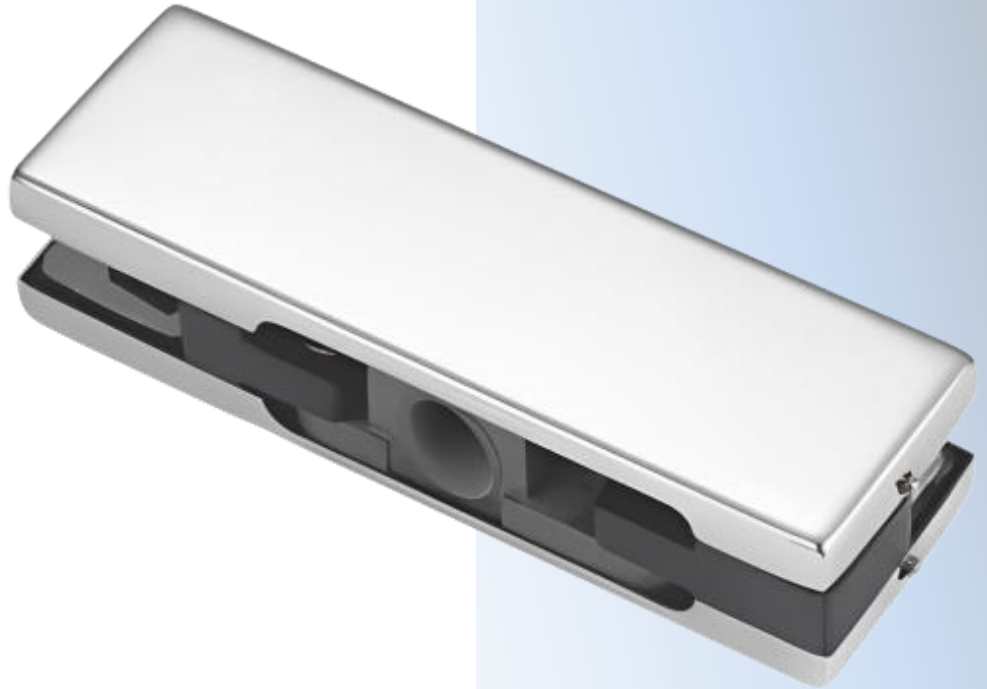

PRH 10-122

Άνω μεντεσές / Top hinge

Υλικό / Material Καπάκια αλουμινίου / Aluminium covers

Υαλοπίνακας / Glass 8-10-12mm

Βάρος / Weight 0.4Kg