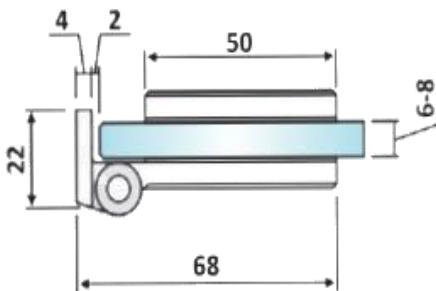

PRO 10-125

Μεντεσές πλαινός Γ-T 180°
ελεύθερος / Flag hinge G-
W

OXIDAL

Pro 10-125 Σατινέ / Matt chrome

Pro 10-214 Γυαλιστερό / Polished chrome

Υλικό / Material **Αλουμίνιο / Aluminium**

Υαλοπίνακας / Glass **6-8mm**

Μέγιστο βάρος πόρτας / Max door weight **25kg**

Μέγιστο φάρδος πόρτας / Max door width **650mm**

Βάρος / Weight **0,110Kg**

Προδιαγραφή / Notch code **E165/156**