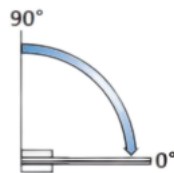

PRO 10-125

Μεντεσές πλαινός Γ-T 180°
ελεύθερος / Flag hinge G-
W

OXIDAL

Pro 10-125 Σατινέ / Matt chrome

Pro 10-214 Γυαλιστερό / Polished chrome

Υλικό / Material **Αλουμίνιο / Aluminium**

Υαλοπίνακας / Glass **6-8mm**

Μέγιστο βάρος πόρτας / Max door weight **25kg**

Μέγιστο φάρδος πόρτας / Max door width **650mm**

Βάρος / Weight **0,110Kg**

Προδιαγραφή / Notch code **E165/156**