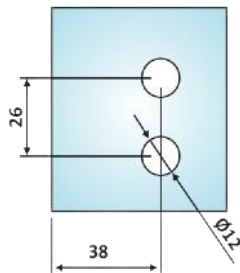

PRO 10-125

Μεντεσές πλαινός Γ-T 180°
ελεύθερος / Flag hinge G-
W

OXIDAL

Pro 10-125 Σατινέ / Matt chrome

Pro 10-214 Γυαλιστερό / Polished chrome

Υλικό / Material **Αλουμίνιο / Aluminium**

Υαλοπίνακας / Glass **6-8mm**

Μέγιστο βάρος πόρτας / Max door weight **25kg**

Μέγιστο φάρδος πόρτας / Max door width **650mm**

Βάρος / Weight **0,110Kg**

Προδιαγραφή / Notch code **E165/156**