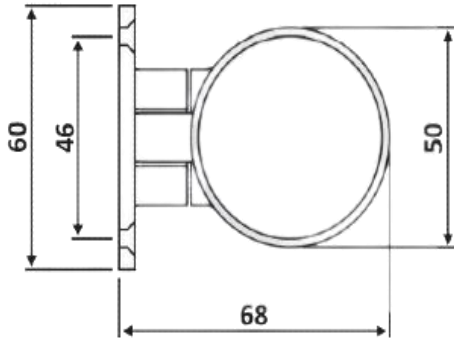

PRO 10-125

Μεντεσές πλαινός Γ-T 180°
ελεύθερος / Flag hinge G-
W

OXIDAL

Pro 10-125 Σατινέ / Matt chrome

Pro 10-214 Γυαλιστερό / Polished chrome

Υλικό / Material **Αλουμίνιο / Aluminium**

Υαλοπίνακας / Glass **6-8mm**

Μέγιστο βάρος πόρτας / Max door weight **25kg**

Μέγιστο φάρδος πόρτας / Max door width **650mm**

Βάρος / Weight **0,110Kg**

Προδιαγραφή / Notch code **E165/156**