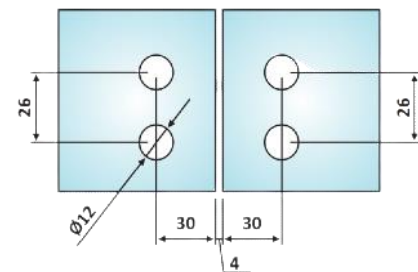

# PRO 10-126

Μεντεσές πλαϊνός Γ-Γ 180°  
ελεύθερος/ Flag hinge G-G  
180°

## OXIDAL

Pro 10-126 Σατινέ / Matt chrome

Pro 10-70 Γυαλιστερό / Polished chrome

Υλικό / Material **Αλουμίνιο / Aluminium**

Υαλοπίνακας / Glass **6-8mm**

Μέγιστο βάρος πόρτας / Max door weight **25kg**

Μέγιστο φάρδος πόρτας / Max door width **650mm**

Βάρος / Weight **0,150Kg**

Προδιαγραφή / Notch code **E166/158**