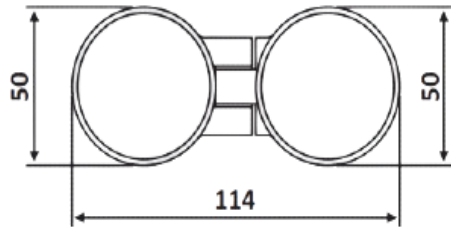

# PRO 10-126

Μεντεσές πλαϊνός Γ-Γ 180°  
ελεύθερος/ Flag hinge G-G  
180°

## OXIDAL

Pro 10-126 Σατινέ / Matt chrome

Pro 10-70 Γυαλιστερό / Polished chrome

Υλικό / Material **Αλουμίνιο / Aluminium**

Υαλοπίνακας / Glass **6-8mm**

Μέγιστο βάρος πόρτας / Max door weight **25kg**

Μέγιστο φάρδος πόρτας / Max door width **650mm**

Βάρος / Weight **0,150Kg**

Προδιαγραφή / Notch code **E166/158**