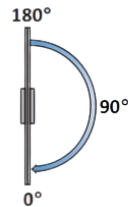

# PRO 10-126

Μεντεσές πλαϊνός Γ-Γ 180°  
ελεύθερος/ Flag hinge G-G  
180°

## OXIDAL

Pro 10-126 Σατινέ / Matt chrome

Pro 10-70 Γυαλιστερό / Polished chrome

Υλικό / Material **Αλουμίνιο / Aluminium**

Υαλοπίνακας / Glass **6-8mm**

Μέγιστο βάρος πόρτας / Max door weight **25kg**

Μέγιστο φάρδος πόρτας / Max door width **650mm**

Βάρος / Weight **0,150Kg**

Προδιαγραφή / Notch code **E166/158**