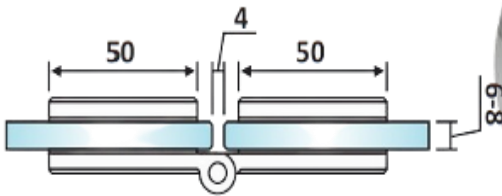

# PRO 10-126

Μεντεσές πλαϊνός Γ-Γ 180°  
ελεύθερος/ Flag hinge G-G  
180°

## OXIDAL

Pro 10-126 Σατινέ / Matt chrome

Pro 10-70 Γυαλιστερό / Polished chrome

Υλικό / Material **Αλουμίνιο / Aluminium**

Υαλοπίνακας / Glass **6-8mm**

Μέγιστο βάρος πόρτας / Max door weight **25kg**

Μέγιστο φάρδος πόρτας / Max door width **650mm**

Βάρος / Weight **0,150Kg**

Προδιαγραφή / Notch code **E166/158**