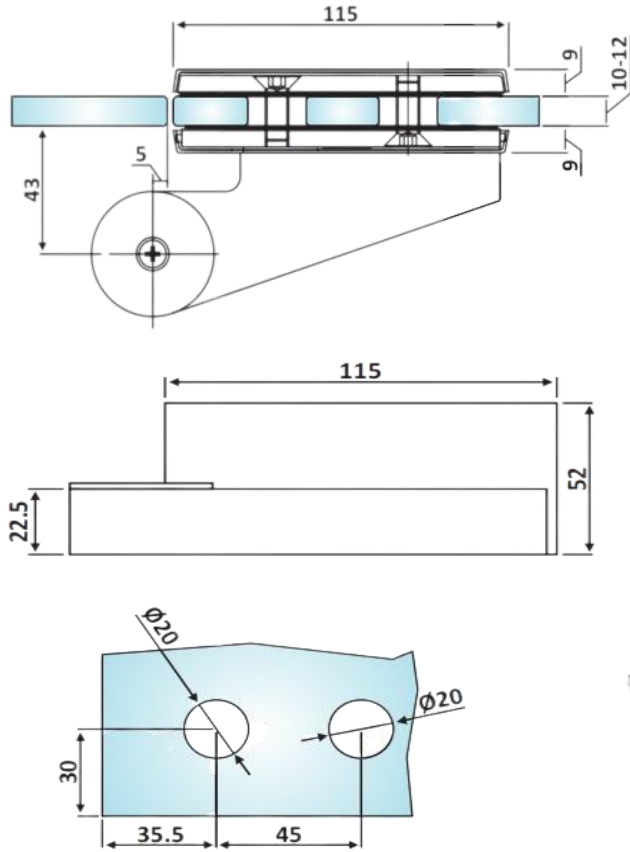

# PRD 10-140

Κάτω μεντεσές EA  
έκκεντρος αριστερός /  
Bottom patch fitting EA left  
handed

dormakaba 

Υλικό / Material Αλουμίνιο / Aluminium  
Υαλοπίνακας / Glass 8-12mm

Βάρος / Weight 0.770Kg