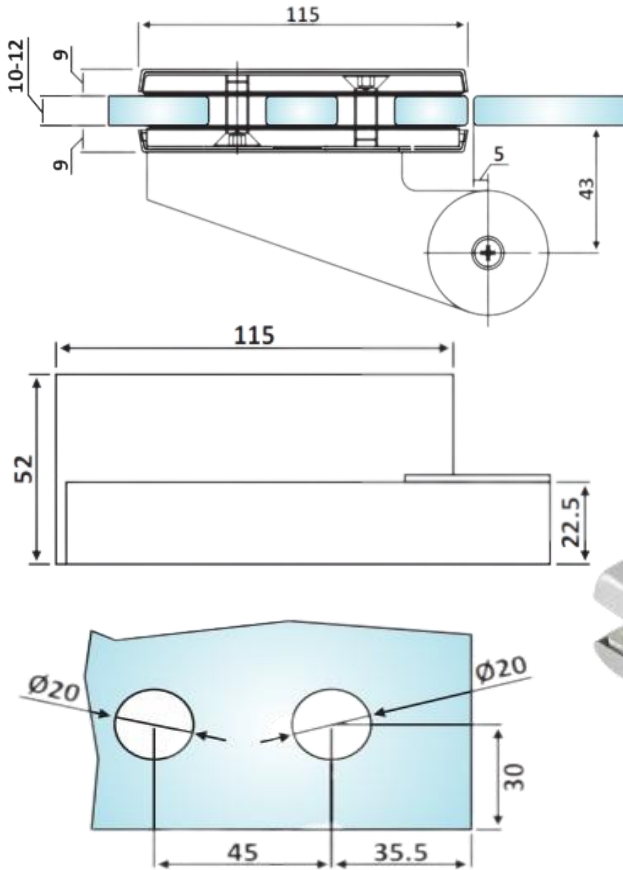

PRD 10-141

Κάτω μεντεσές ΕΑ
έκκεντρος δεξιός / Bottom
patch fitting EA right
handed

dormakaba

Υλικό / Material **Αλουμίνιο / Aluminium**
Υαλοπίνακας / Glass 10-12mm

Βάρος / Weight 0.770Kg