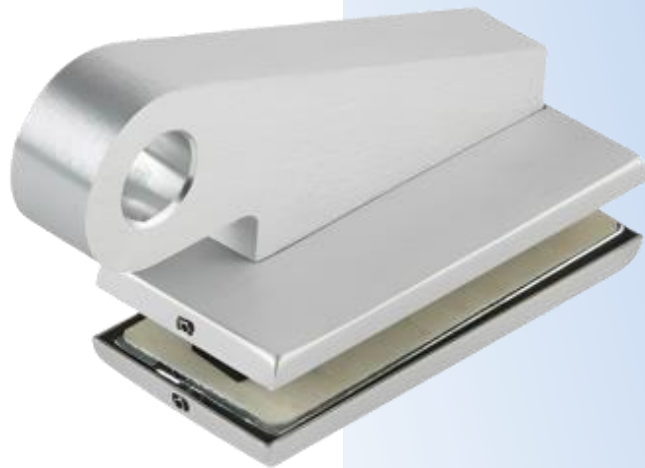

PRD 10-142

Άνω μεντεσές ΕΑ
έκκεντρος αριστερός / Top
patch fitting EA left
handed

dormakaba 

Υλικό / Material Αλουμίνιο / Aluminium
Υαλοπίνακας / Glass 10-12mm

Βάρος / Weight 0.730Kg