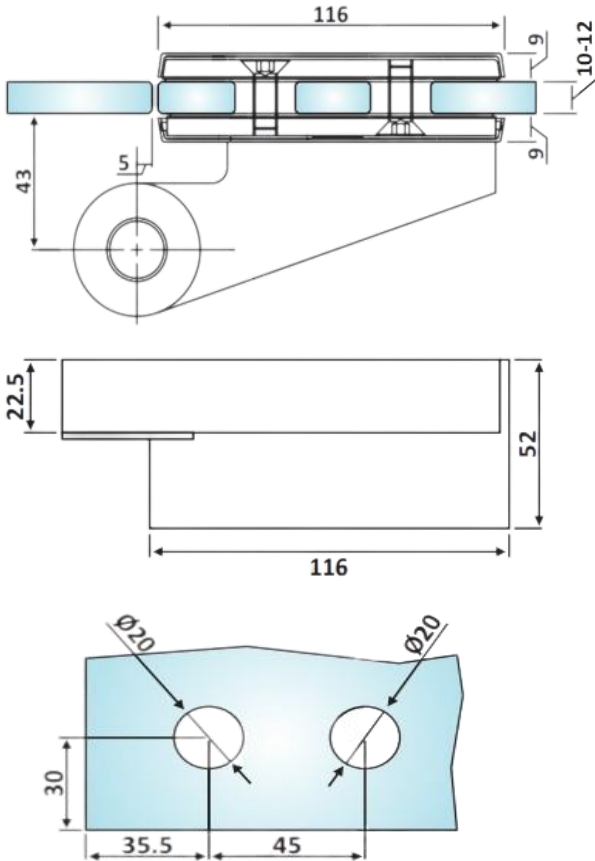

PRD 10-142

Άνω μεντεσές ΕΑ
έκκεντρος αριστερός / Top
patch fitting EA left
handed

dormakaba 

Υλικό / Material Αλουμίνιο / Aluminium
Υαλοπίνακας / Glass 10-12mm

Βάρος / Weight 0.730Kg