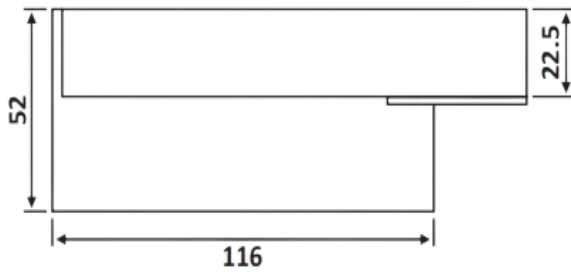

# PRD 10-143

Μίλι πάνω δεξί / Top patch fitting right

dormakaba 

Υλικό / Material Αλουμίνιο / Aluminium  
Υαλοπίνακας / Glass 8-12mm

Βάρος / Weight 0.730Kg