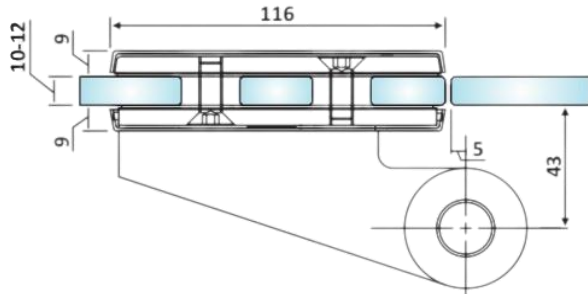

# PRD 10-143

Μίλι πάνω δεξί / Top patch fitting right

dormakaba 

Υλικό / Material Αλουμίνιο / Aluminium  
Υαλοπίνακας / Glass 8-12mm

Βάρος / Weight 0.730Kg