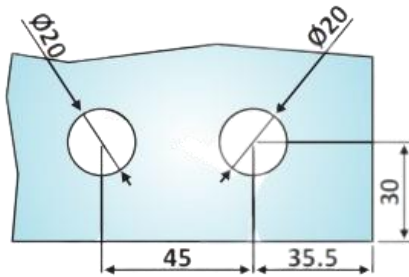

# PRD 10-143

Μίλι πάνω δεξί / Top patch fitting right

dormakaba 

Υλικό / Material Αλουμίνιο / Aluminium  
Υαλοπίνακας / Glass 8-12mm

Βάρος / Weight 0.730Kg