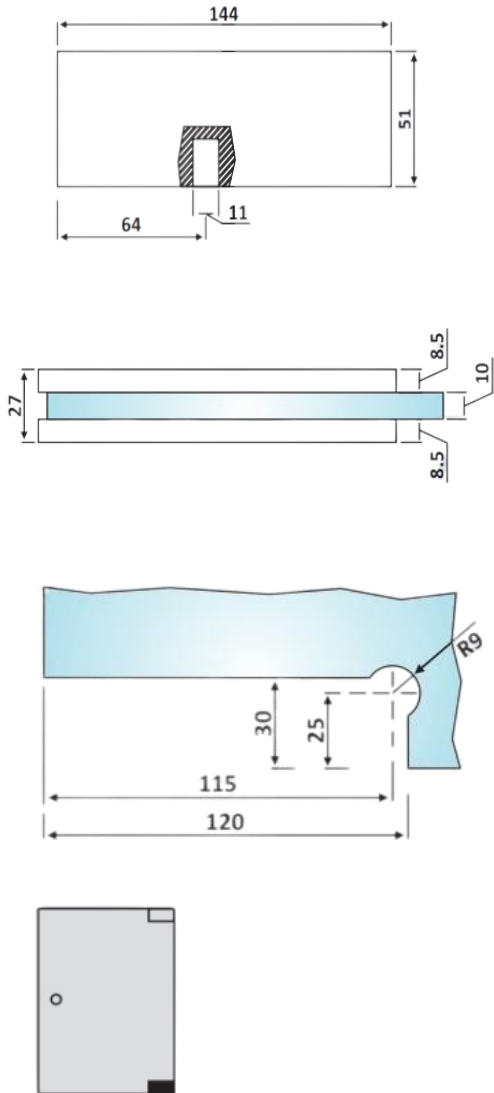

PRD 10-175

Κάτω μεντεσές BM1010 /
Bottom hinge BM1010

dormakaba 

Υλικό / Materials Ανοξείδωτο 304 / Stainless steel 304

Υαλοπίνακας / Glass 10mm

Βάρος / Weight 0.44Kg