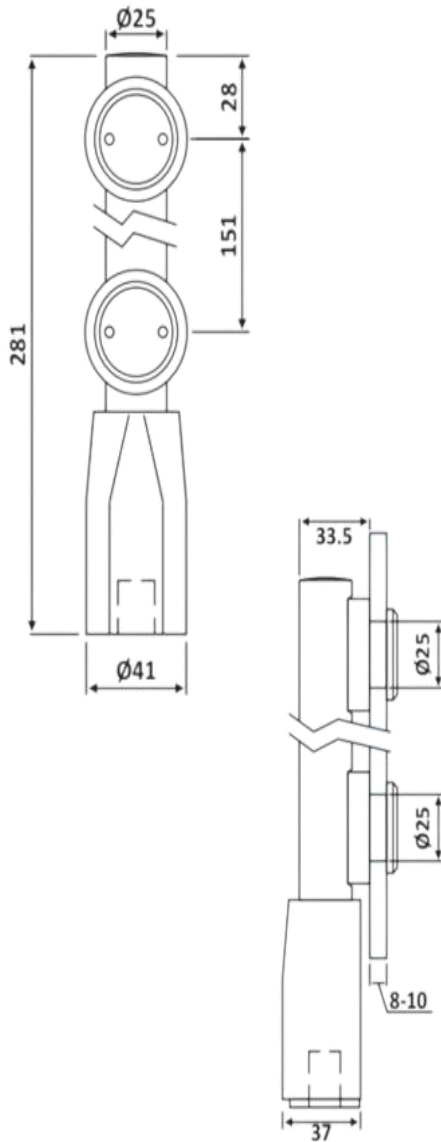

PRD 10-199

Κάτω μεντεσές / Bottom hinge

PRD 10 - 199

Υλικό / Material Ανοξείδωτο 304 / Stainless steel 304

Φινίρισμα / Finish Σατινέ / Matt inox

Υαλοπίνακας / Glass 8-10mm

Βάρος / Weight 1.6Kg

PRD 10 - 285

Υλικό / Material Ανοξείδωτο 304 / Stainless steel 304

Φινίρισμα / Finish Γυαλιστερό / Polished inox

Υαλοπίνακας / Glass 8-10mm

Βάρος / Weight 1.6Kg