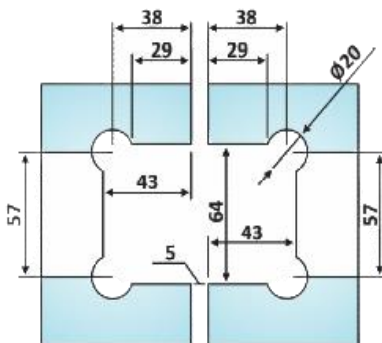

PRD 10-200

Μεντεσές πλαινός Γ-Γ 180°
+90°/0°/-90° / Clicking
hinge G-G 180° +90°/0°/-
90°

Prd 10-200 Σατινέ / Matt chrome

Prd 10-289 Γυαλιστερό / Polished chrome

Υλικό / Material **Ορείχαλκος / Brass**

Υαλοπίνακας / Glass **8-10mm**

Μέγιστο βάρος πόρτας / Max door weight **45kg**

Μέγιστο φάρδος πόρτας / Max door width **900mm**

Βάρος / Weight **0,850Kg**

Προδιαγραφή / Notch code **E153/TD213**