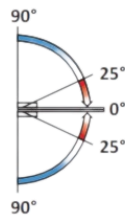

PRD 10-200

Μεντεσές πλαινός Γ-Γ 180°
+90°/0°/-90° / Clicking
hinge G-G 180° +90°/0°/-
90°

Prd 10-200 Σατινέ / Matt chrome

Prd 10-289 Γυαλιστερό / Polished chrome

Υλικό / Material **Ορείχαλκος / Brass**

Υαλοπίνακας / Glass **8-10mm**

Μέγιστο βάρος πόρτας / Max door weight **45kg**

Μέγιστο φάρδος πόρτας / Max door width **900mm**

Βάρος / Weight **0,850Kg**

Προδιαγραφή / Notch code **E153/TD213**