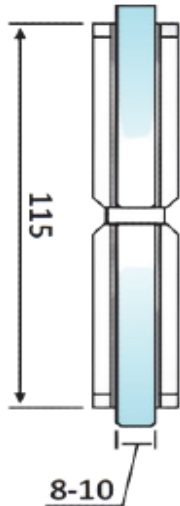

PRD 10-200

Μεντεσές πλαινός Γ-Γ 180°
+90°/0°/-90° / Clicking
hinge G-G 180° +90°/0°/-
90°

Prd 10-200 Σατινέ / Matt chrome

Prd 10-289 Γυαλιστερό / Polished chrome

Υλικό / Material **Ορείχαλκος / Brass**

Υαλοπίνακας / Glass **8-10mm**

Μέγιστο βάρος πόρτας / Max door weight **45kg**

Μέγιστο φάρδος πόρτας / Max door width **900mm**

Βάρος / Weight **0,850Kg**

Προδιαγραφή / Notch code **E153/TD213**