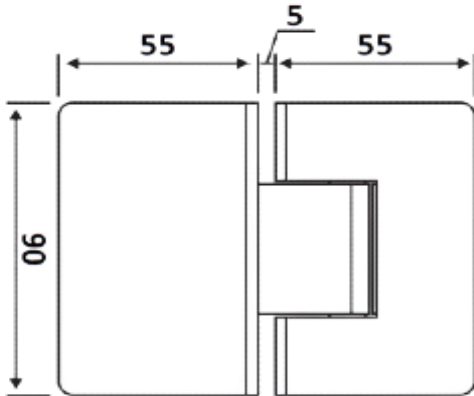

PRD 10-200

Μεντεσές πλαινός Γ-Γ 180°
+90°/0°/-90° / Clicking
hinge G-G 180° +90°/0°/-
90°

Prd 10-200 Σατινέ / Matt chrome

Prd 10-289 Γυαλιστερό / Polished chrome

Υλικό / Material **Ορείχαλκος / Brass**

Υαλοπίνακας / Glass **8-10mm**

Μέγιστο βάρος πόρτας / Max door weight **45kg**

Μέγιστο φάρδος πόρτας / Max door width **900mm**

Βάρος / Weight **0,850Kg**

Προδιαγραφή / Notch code **E153/TD213**