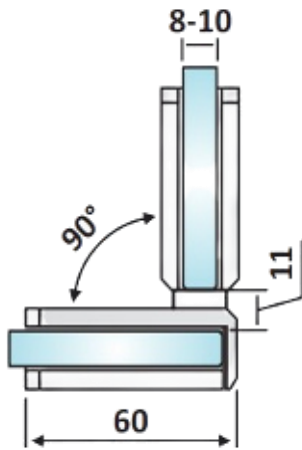

# PRD 10-207

Μεντεσές πλαινός Γ-Γ 90°  
+90°/0°/-90° / Clicking  
hinge G-G 90° +90°/0°/-  
90°

Prd 10-207 Σατινέ / Matt chrome

Prd 10-290 Γυαλιστερό / Polished chrome

Υλικό / Material **Ορείχαλκος / Brass**

Υαλοπίνακας / Glass **8-10mm**

Μέγιστο βάρος πόρτας / Max door weight **45kg**

Μέγιστο φάρδος πόρτας / Max door width **900mm**

Βάρος / Weight **0,930Kg**

Προδιαγραφή / Notch code **E154/TD214**