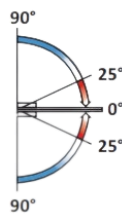

# PRD 10-207

Μεντεσές πλαινός Γ-Γ 90°  
+90°/0°/-90° / Clicking  
hinge G-G 90° +90°/0°/-  
90°

Prd 10-207 Σατινέ / Matt chrome

Prd 10-290 Γυαλιστερό / Polished chrome

Υλικό / Material **Ορείχαλκος / Brass**

Υαλοπίνακας / Glass **8-10mm**

Μέγιστο βάρος πόρτας / Max door weight **45kg**

Μέγιστο φάρδος πόρτας / Max door width **900mm**

Βάρος / Weight **0,930Kg**

Προδιαγραφή / Notch code **E154/TD214**