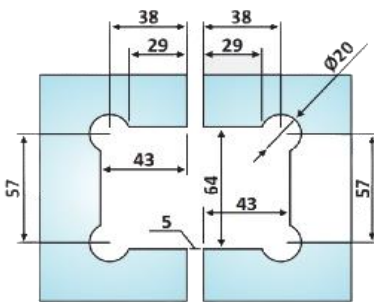

# PRD 10-207

Μεντεσές πλαινός Γ-Γ 90°  
+90°/0°/-90° / Clicking  
hinge G-G 90° +90°/0°/-  
90°

Prd 10-207 Σατινέ / Matt chrome

Prd 10-290 Γυαλιστερό / Polished chrome

Υλικό / Material **Ορείχαλκος / Brass**

Υαλοπίνακας / Glass **8-10mm**

Μέγιστο βάρος πόρτας / Max door weight **45kg**

Μέγιστο φάρδος πόρτας / Max door width **900mm**

Βάρος / Weight **0,930Kg**

Προδιαγραφή / Notch code **E154/TD214**