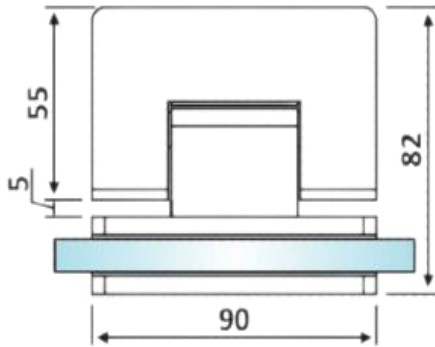

# PRD 10-207

Μεντεσές πλαινός Γ-Γ 90°  
+90°/0°/-90° / Clicking  
hinge G-G 90° +90°/0°/-  
90°

Prd 10-207 Σατινέ / Matt chrome

Prd 10-290 Γυαλιστερό / Polished chrome

Υλικό / Material **Ορείχαλκος / Brass**

Υαλοπίνακας / Glass **8-10mm**

Μέγιστο βάρος πόρτας / Max door weight **45kg**

Μέγιστο φάρδος πόρτας / Max door width **900mm**

Βάρος / Weight **0,930Kg**

Προδιαγραφή / Notch code **E154/TD214**