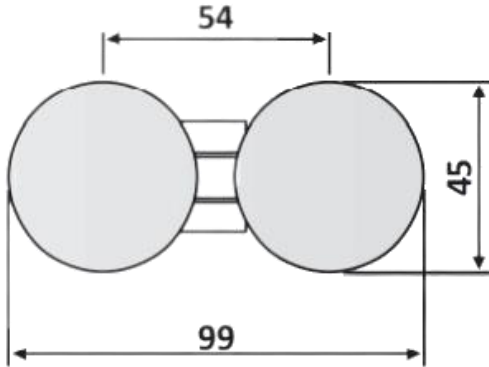

PRD 10-211

Μεντεσές πλαϊνός Γ-Γ 180°
ελεύθερος / Double flag
hinge G-G 180°

Υλικό / Material **Ορείχαλκος / Brass**

Υαλοπίνακας / Glass **6-8mm**

Μέγιστο βάρος πόρτας / Max door weight **25kg**

Μέγιστο φάρδος πόρτας / Max door width **650mm**

Βάρος / Weight **0,310Kg**

Προδιαγραφή / Notch code **E135/PD745**