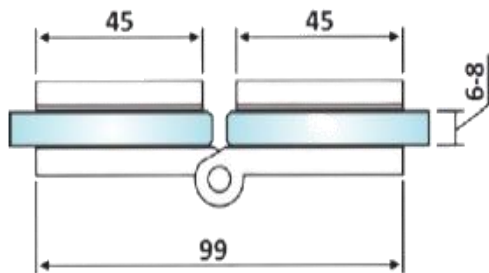

PRD 10-211

Μεντεσές πλαϊνός Γ-Γ 180°
ελεύθερος / Double flag
hinge G-G 180°

Υλικό / Material **Ορείχαλκος / Brass**

Υαλοπίνακας / Glass **6-8mm**

Μέγιστο βάρος πόρτας / Max door weight **25kg**

Μέγιστο φάρδος πόρτας / Max door width **650mm**

Βάρος / Weight **0,310Kg**

Προδιαγραφή / Notch code **E135/PD745**