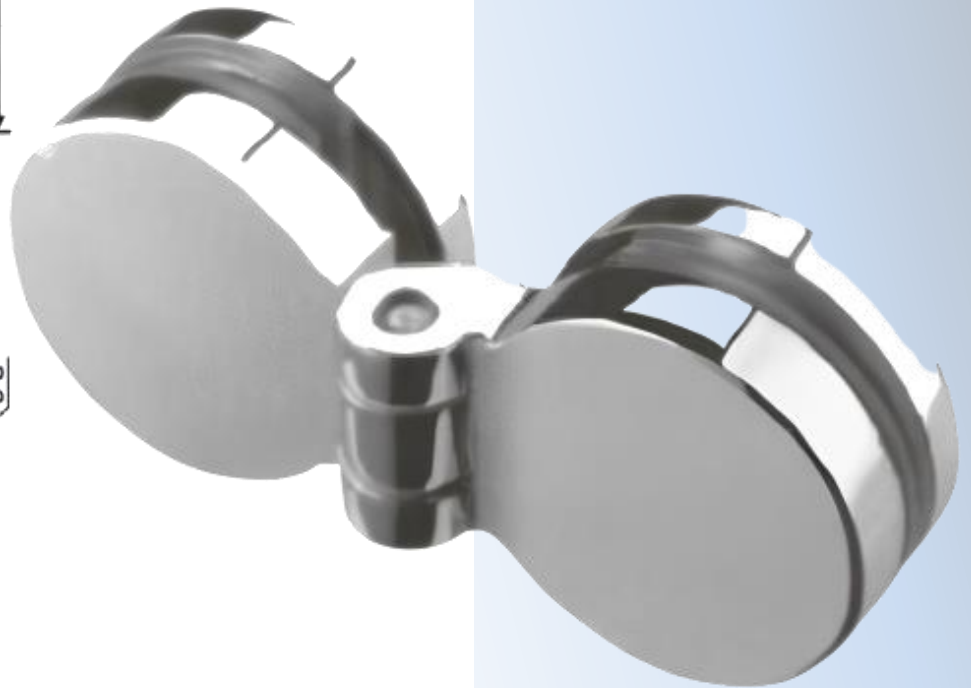

PRD 10-211

Μεντεσές πλαϊνός Γ-Γ 180°
ελεύθερος / Double flag
hinge G-G 180°

Υλικό / Material **Ορείχαλκος / Brass**

Υαλοπίνακας / Glass **6-8mm**

Μέγιστο βάρος πόρτας / Max door weight **25kg**

Μέγιστο φάρδος πόρτας / Max door width **650mm**

Βάρος / Weight **0,310Kg**

Προδιαγραφή / Notch code **E135/PD745**