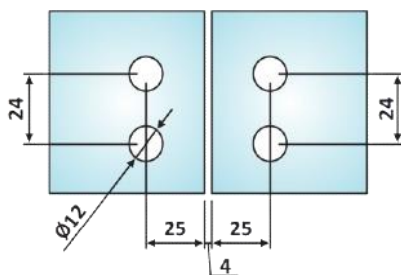

PRD 10-211

Μεντεσές πλαϊνός Γ-Γ 180°
ελεύθερος / Double flag
hinge G-G 180°

Υλικό / Material **Ορείχαλκος / Brass**

Υαλοπίνακας / Glass **6-8mm**

Μέγιστο βάρος πόρτας / Max door weight **25kg**

Μέγιστο φάρδος πόρτας / Max door width **650mm**

Βάρος / Weight **0,310Kg**

Προδιαγραφή / Notch code **E135/PD745**