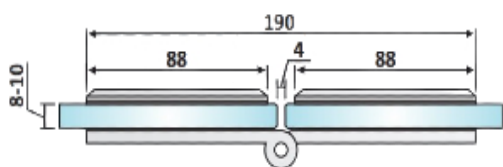

PRD 10-213

Μεντεσές πλαινός Γ-Γ 180°
ελεύθερος / Double flag
hinge G-G 180°

Prd 10-213 Σατινέ / Matt chrome

Prd 10-212 Γυαλιστερό / Polished chrome

Υλικό / Material **Ορείχαλκος / Brass**

Υαλοπίνακας / Glass **8-10mm**

Μέγιστο βάρος πόρτας / Max door weight **45kg**

Μέγιστο φάρδος πόρτας / Max door width **900mm**

Βάρος / Weight **0,750Kg**

Προδιαγραφή / Notch code **E139/TD754**