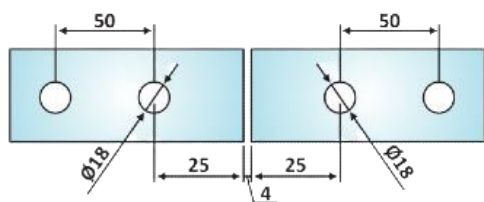

PRD 10-213

Μεντεσές πλαινός Γ-Γ 180°
ελεύθερος / Double flag
hinge G-G 180°

Prd 10-213 Σατινέ / Matt chrome

Prd 10-212 Γυαλιστερό / Polished chrome

Υλικό / Material **Ορείχαλκος / Brass**

Υαλοπίνακας / Glass **8-10mm**

Μέγιστο βάρος πόρτας / Max door weight **45kg**

Μέγιστο φάρδος πόρτας / Max door width **900mm**

Βάρος / Weight **0,750Kg**

Προδιαγραφή / Notch code **E139/TD754**