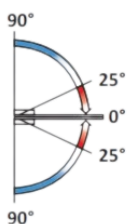

PRD 10-213

Μεντεσές πλαινός Γ-Γ 180°
ελεύθερος / Double flag
hinge G-G 180°

Prd 10-213 Σατινέ / Matt chrome

Prd 10-212 Γυαλιστερό / Polished chrome

Υλικό / Material **Ορείχαλκος / Brass**

Υαλοπίνακας / Glass **8-10mm**

Μέγιστο βάρος πόρτας / Max door weight **45kg**

Μέγιστο φάρδος πόρτας / Max door width **900mm**

Βάρος / Weight **0,750Kg**

Προδιαγραφή / Notch code **E139/TD754**