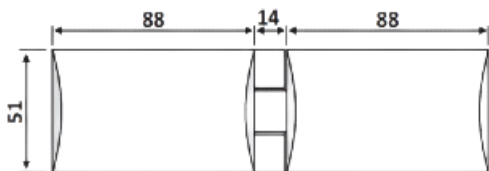

PRD 10-213

Μεντεσές πλαινός Γ-Γ 180°
ελεύθερος / Double flag
hinge G-G 180°

Prd 10-213 Σατινέ / Matt chrome

Prd 10-212 Γυαλιστερό / Polished chrome

Υλικό / Material **Ορείχαλκος / Brass**

Υαλοπίνακας / Glass **8-10mm**

Μέγιστο βάρος πόρτας / Max door weight **45kg**

Μέγιστο φάρδος πόρτας / Max door width **900mm**

Βάρος / Weight **0,750Kg**

Προδιαγραφή / Notch code **E139/TD754**