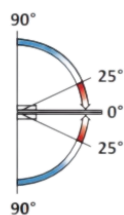

PRD 10-218

Μεντεσές πλαινός Γ-Γ
+90°/0°/-90° / Clicking
hinge G-G +90°/0°/-90°

Prd 10-218 Σατινέ / Matt chrome

Prd 10-294 Γυαλιστερό / Polished chrome

Υλικό / Material **Ορείχαλκος / Brass**

Υαλοπίνακας / Glass **8-10mm**

Μέγιστο βάρος πόρτας / Max door weight **45kg**

Μέγιστο φάρδος πόρτας / Max door width **900mm**

Βάρος / Weight **0,890Kg**

Προδιαγραφή / Notch code **E111/304AD**