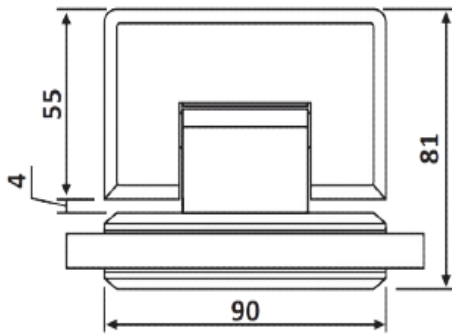

PRD 10-218

Μεντεσές πλαινός Γ-Γ
+90°/0°/-90° / Clicking
hinge G-G +90°/0°/-90°

Prd 10-218 Σατινέ / Matt chrome

Prd 10-294 Γυαλιστερό / Polished chrome

Υλικό / Material **Ορείχαλκος / Brass**

Υαλοπίνακας / Glass **8-10mm**

Μέγιστο βάρος πόρτας / Max door weight **45kg**

Μέγιστο φάρδος πόρτας / Max door width **900mm**

Βάρος / Weight **0,890Kg**

Προδιαγραφή / Notch code **E111/304AD**