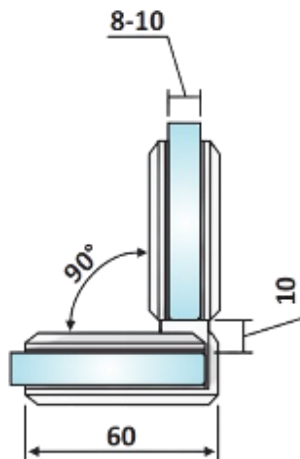

PRD 10-218

Μεντεσές πλαινός Γ-Γ
+90°/0°/-90° / Clicking
hinge G-G +90°/0°/-90°

Prd 10-218 Σατινέ / Matt chrome

Prd 10-294 Γυαλιστερό / Polished chrome

Υλικό / Material **Ορείχαλκος / Brass**

Υαλοπίνακας / Glass **8-10mm**

Μέγιστο βάρος πόρτας / Max door weight **45kg**

Μέγιστο φάρδος πόρτας / Max door width **900mm**

Βάρος / Weight **0,890Kg**

Προδιαγραφή / Notch code **E111/304AD**