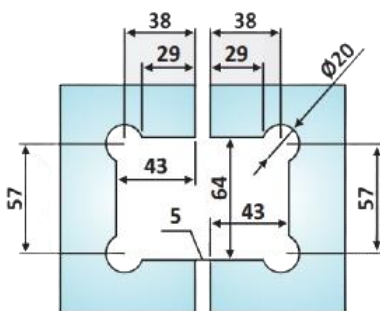

PRD 10-218

Μεντεσές πλαινός Γ-Γ
+90°/0°/-90° / Clicking
hinge G-G +90°/0°/-90°

Prd 10-218 Σατινέ / Matt chrome

Prd 10-294 Γυαλιστερό / Polished chrome

Υλικό / Material **Ορείχαλκος / Brass**

Υαλοπίνακας / Glass **8-10mm**

Μέγιστο βάρος πόρτας / Max door weight **45kg**

Μέγιστο φάρδος πόρτας / Max door width **900mm**

Βάρος / Weight **0,890Kg**

Προδιαγραφή / Notch code **E111/304AD**