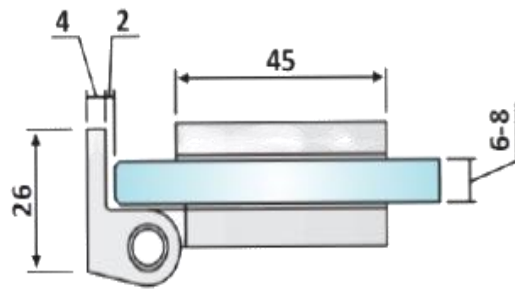

PRD 10-224

Μεντεσές πλαινός Γ-T
ελεύθερος / Flag hinge G-
W

Υλικό / Material **Ορείχαλκος / Brass**

Υαλοπίνακας / Glass **6-8mm**

Μέγιστο βάρος πόρτας / Max door weight **25kg**

Μέγιστο φάρδος πόρτας / Max door width **650mm**

Βάρος / Weight **0,220Kg**

Προδιαγραφή / Notch code **E137/TD746**