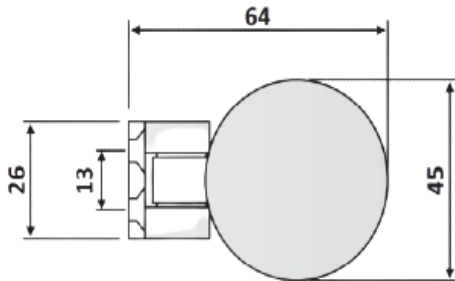

PRD 10-224

Μεντεσές πλαινός Γ-T
ελεύθερος / Flag hinge G-
W

Υλικό / Material **Ορείχαλκος / Brass**

Υαλοπίνακας / Glass **6-8mm**

Μέγιστο βάρος πόρτας / Max door weight **25kg**

Μέγιστο φάρδος πόρτας / Max door width **650mm**

Βάρος / Weight **0,220Kg**

Προδιαγραφή / Notch code **E137/TD746**