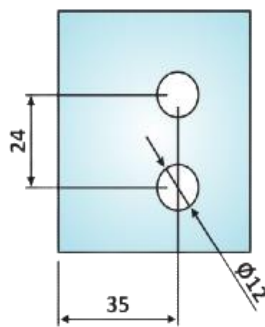

PRD 10-224

Μεντεσές πλαινός Γ-T
ελεύθερος / Flag hinge G-
W

Υλικό / Material **Ορείχαλκος / Brass**

Υαλοπίνακας / Glass **6-8mm**

Μέγιστο βάρος πόρτας / Max door weight **25kg**

Μέγιστο φάρδος πόρτας / Max door width **650mm**

Βάρος / Weight **0,220Kg**

Προδιαγραφή / Notch code **E137/TD746**