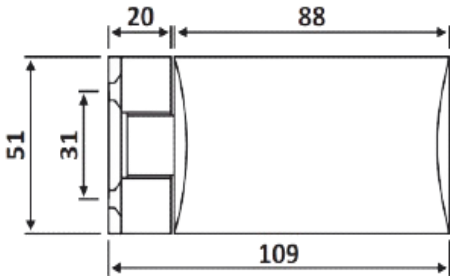

PRD 10-226

Μεντεσές πλαινός Γ-Τ
ελεύθερος / Flag hinge
G-W

Prd 10-226 Σατινέ / Matt chrome

Prd 10-225 Γυαλιστερό / Polished chrome

Υλικό / Material **Ορείχαλκος / Brass**

Υαλοπίνακας / Glass **8-10mm**

Μέγιστο βάρος πόρτας / Max door weight **45kg**

Μέγιστο φάρδος πόρτας / Max door width **900mm**

Βάρος / Weight **0,485Kg**

Προδιαγραφή / Notch code **E140/TD753**