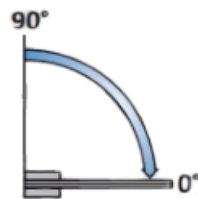

PRD 10-226

Μεντεσές πλαινός Γ-Τ
ελεύθερος / Flag hinge
G-W

Prd 10-226 Σατινέ / Matt chrome

Prd 10-225 Γυαλιστερό / Polished chrome

Υλικό / Material **Ορείχαλκος / Brass**

Υαλοπίνακας / Glass **8-10mm**

Μέγιστο βάρος πόρτας / Max door weight **45kg**

Μέγιστο φάρδος πόρτας / Max door width **900mm**

Βάρος / Weight **0,485Kg**

Προδιαγραφή / Notch code **E140/TD753**