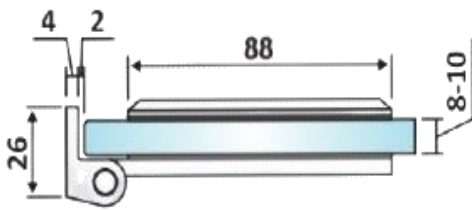

PRD 10-226

Μεντεσές πλαινός Γ-Τ
ελεύθερος / Flag hinge
G-W

Prd 10-226 Σατινέ / Matt chrome

Prd 10-225 Γυαλιστερό / Polished chrome

Υλικό / Material **Ορείχαλκος / Brass**

Υαλοπίνακας / Glass **8-10mm**

Μέγιστο βάρος πόρτας / Max door weight **45kg**

Μέγιστο φάρδος πόρτας / Max door width **900mm**

Βάρος / Weight **0,485Kg**

Προδιαγραφή / Notch code **E140/TD753**