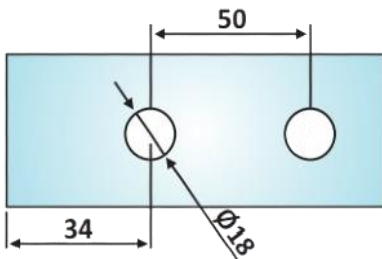

PRD 10-226

Μεντεσές πλαινός Γ-Τ
ελεύθερος / Flag hinge
G-W

Prd 10-226 Σατινέ / Matt chrome

Prd 10-225 Γυαλιστερό / Polished chrome

Υλικό / Material **Ορείχαλκος / Brass**

Υαλοπίνακας / Glass **8-10mm**

Μέγιστο βάρος πόρτας / Max door weight **45kg**

Μέγιστο φάρδος πόρτας / Max door width **900mm**

Βάρος / Weight **0,485Kg**

Προδιαγραφή / Notch code **E140/TD753**