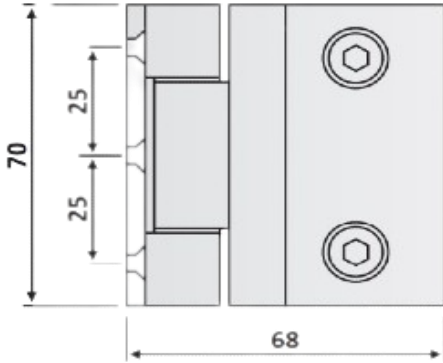

# PRD 10-227

Μεντεσές πλαινός Γ-Τ  
ελεύθερος / Flag hinge  
G-W

Prd 10-227 Σατινέ / Matt chrome

Prd 10-194 Γυαλιστερό / Polished chrome

Υλικό / Material **Ορείχαλκος / Brass**

Υαλοπίνακας / Glass **8-10mm**

Μέγιστο βάρος πόρτας / Max door weight **45kg**

Μέγιστο φάρδος πόρτας / Max door width **900mm**

Βάρος / Weight **0,505Kg**

Προδιαγραφή / Notch code **E142/TD771**