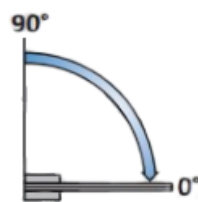

# PRD 10-227

Μεντεσές πλαινός Γ-Τ  
ελεύθερος / Flag hinge  
G-W

Prd 10-227 Σατινέ / Matt chrome

Prd 10-194 Γυαλιστερό / Polished chrome

Υλικό / Material **Ορείχαλκος / Brass**

Υαλοπίνακας / Glass **8-10mm**

Μέγιστο βάρος πόρτας / Max door weight **45kg**

Μέγιστο φάρδος πόρτας / Max door width **900mm**

Βάρος / Weight **0,505Kg**

Προδιαγραφή / Notch code **E142/TD771**