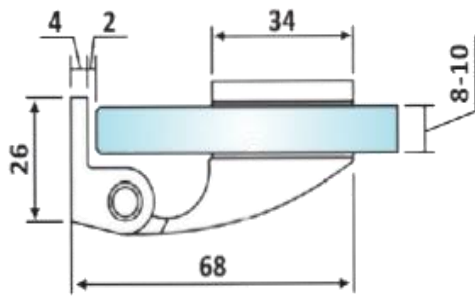

# PRD 10-227

Μεντεσές πλαινός Γ-Τ  
ελεύθερος / Flag hinge  
G-W

Prd 10-227 Σατινέ / Matt chrome

Prd 10-194 Γυαλιστερό / Polished chrome

Υλικό / Material **Ορείχαλκος / Brass**

Υαλοπίνακας / Glass **8-10mm**

Μέγιστο βάρος πόρτας / Max door weight **45kg**

Μέγιστο φάρδος πόρτας / Max door width **900mm**

Βάρος / Weight **0,505Kg**

Προδιαγραφή / Notch code **E142/TD771**