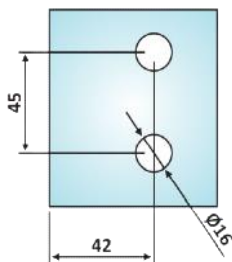

# PRD 10-227

Μεντεσές πλαινός Γ-Τ  
ελεύθερος / Flag hinge  
G-W

Prd 10-227 Σατινέ / Matt chrome

Prd 10-194 Γυαλιστερό / Polished chrome

Υλικό / Material **Ορείχαλκος / Brass**

Υαλοπίνακας / Glass **8-10mm**

Μέγιστο βάρος πόρτας / Max door weight **45kg**

Μέγιστο φάρδος πόρτας / Max door width **900mm**

Βάρος / Weight **0,505Kg**

Προδιαγραφή / Notch code **E142/TD771**