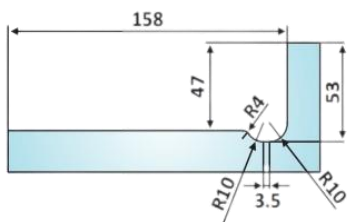

PRC 10-248

Άνω μεντεσές / Top hinge
Biloba Unica

Μέγιστο βάρος πόρτας / Max door weight 100Kg
Μέγιστο φάρδος πόρτας / Max door width 1000mm
Υαλοπίνακας / Glass 8-13.5mm

Υλικό / Materials Αλουμίνιο / Aluminium
Βάρος / Weight 0.775Kg