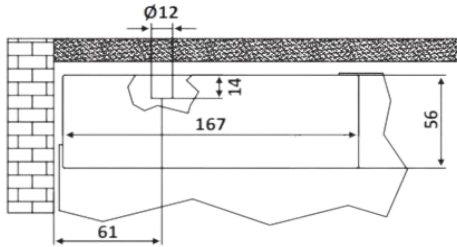

PRC 10-248

Άνω μεντεσές / Top hinge
Biloba Unica

Μέγιστο βάρος πόρτας / Max door weight 100Kg
Μέγιστο φάρδος πόρτας / Max door width 1000mm
Υαλοπίνακας / Glass 8-13.5mm

Υλικό / Materials Αλουμίνιο / Aluminium
Βάρος / Weight 0.775Kg