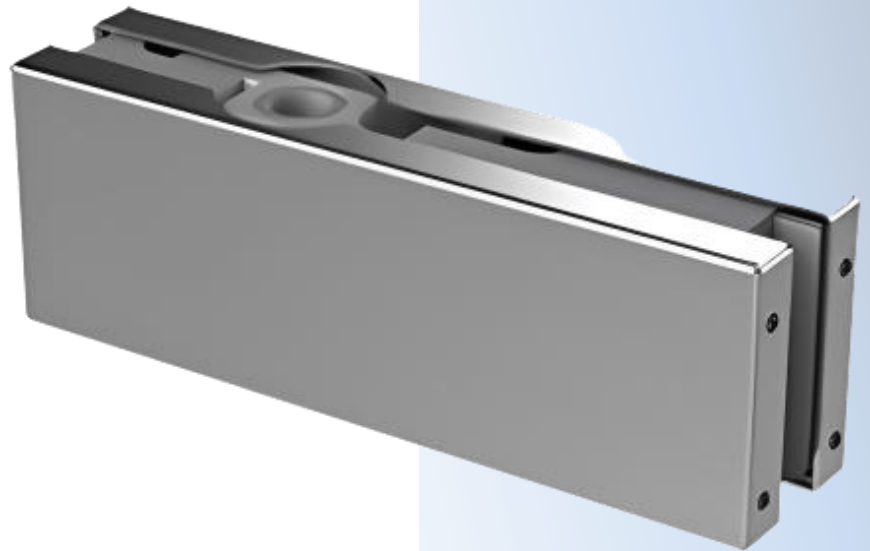

PRC 10-248

Άνω μεντεσές / Top hinge
Biloba Unica

Μέγιστο βάρος πόρτας / Max door weight 100Kg
Μέγιστο φάρδος πόρτας / Max door width 1000mm
Υαλοπίνακας / Glass 8-13.5mm

Υλικό / Materials Αλουμίνιο / Aluminium
Βάρος / Weight 0.775Kg