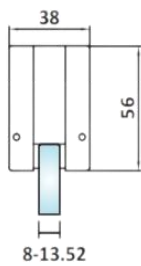

PRC 10-248

Άνω μεντεσές / Top hinge
Biloba Unica

Μέγιστο βάρος πόρτας / Max door weight 100Kg
Μέγιστο φάρδος πόρτας / Max door width 1000mm
Υαλοπίνακας / Glass 8-13.5mm

Υλικό / Materials Αλουμίνιο / Aluminium
Βάρος / Weight 0.775Kg