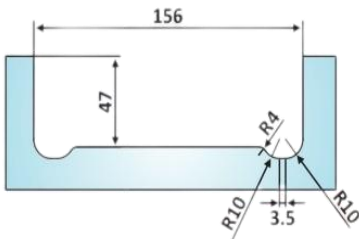

PRC 10-248

Άνω μεντεσές / Top hinge
Biloba Unica

Μέγιστο βάρος πόρτας / Max door weight 100Kg
Μέγιστο φάρδος πόρτας / Max door width 1000mm
Υαλοπίνακας / Glass 8-13.5mm

Υλικό / Materials Αλουμίνιο / Aluminium
Βάρος / Weight 0.775Kg