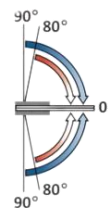

PRC 10-248

Άνω μεντεσές / Top hinge
Biloba Unica

Μέγιστο βάρος πόρτας / Max door weight 100Kg
Μέγιστο φάρδος πόρτας / Max door width 1000mm
Υαλοπίνακας / Glass 8-13.5mm

Υλικό / Materials Αλουμίνιο / Aluminium
Βάρος / Weight 0.775Kg