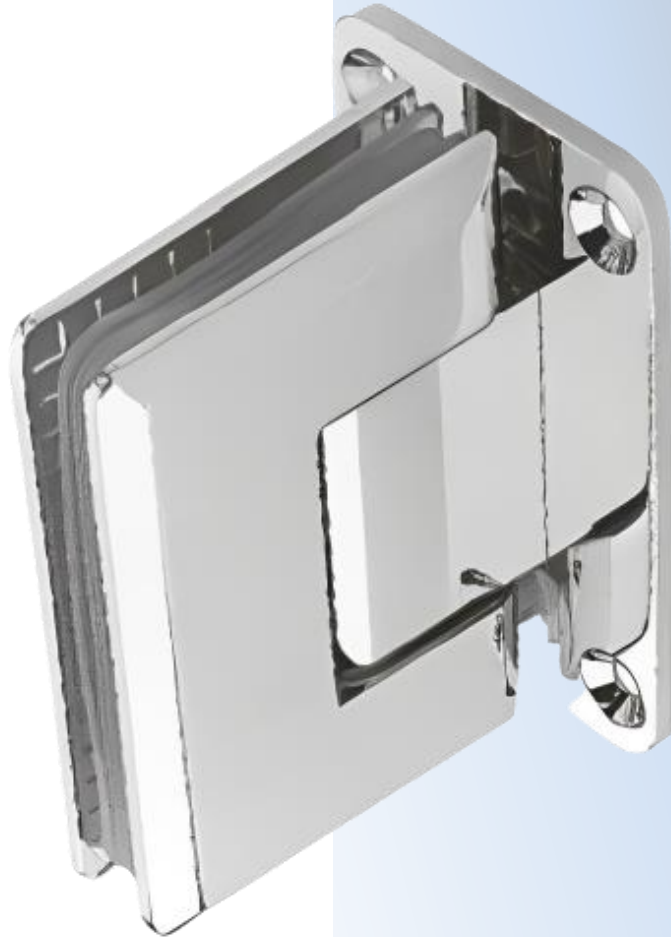

PRD 10-270

Μεντεσές πλαινός Γ-T
+90°/0°/-90° / Clicking
hinge G-W +90°/0°/-90°

Prd 10-270 Σατινέ / Matt chrome

Prd 10-262 Γυαλιστερό / Polished chrome

Υλικό / Material **Zamak / Zamak**

Υαλοπίνακας / Glass **8-10mm**

Μέγιστο βάρος πόρτας / Max door weight **35kg**

Μέγιστο φάρδος πόρτας / Max door width **800mm**

Βάρος / Weight **0,560Kg**

Προδιαγραφή / Notch code **E112/48G**