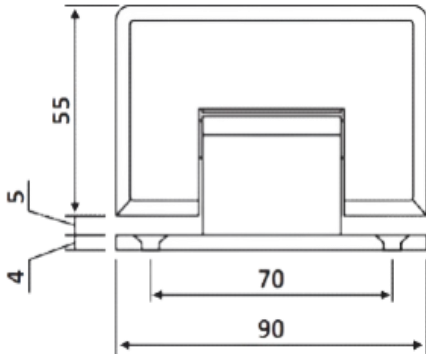

PRD 10-270

Μεντεσές πλαινός Γ-T
+90°/0°/-90° / Clicking
hinge G-W +90°/0°/-90°

Prd 10-270 Σατινέ / Matt chrome

Prd 10-262 Γυαλιστερό / Polished chrome

Υλικό / Material **Zamak / Zamak**

Υαλοπίνακας / Glass **8-10mm**

Μέγιστο βάρος πόρτας / Max door weight **35kg**

Μέγιστο φάρδος πόρτας / Max door width **800mm**

Βάρος / Weight **0,560Kg**

Προδιαγραφή / Notch code **E112/48G**