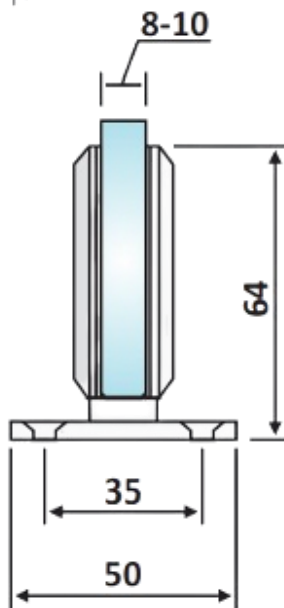

PRD 10-270

Μεντεσές πλαινός Γ-T
+90°/0°/-90° / Clicking
hinge G-W +90°/0°/-90°

Prd 10-270 Σατινέ / Matt chrome

Prd 10-262 Γυαλιστερό / Polished chrome

Υλικό / Material **Zamak / Zamak**

Υαλοπίνακας / Glass **8-10mm**

Μέγιστο βάρος πόρτας / Max door weight **35kg**

Μέγιστο φάρδος πόρτας / Max door width **800mm**

Βάρος / Weight **0,560Kg**

Προδιαγραφή / Notch code **E112/48G**