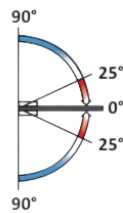

PRD 10-270

Μεντεσές πλαινός Γ-T
+90°/0°/-90° / Clicking
hinge G-W +90°/0°/-90°

Prd 10-270 Σατινέ / Matt chrome

Prd 10-262 Γυαλιστερό / Polished chrome

Υλικό / Material **Zamak / Zamak**

Υαλοπίνακας / Glass **8-10mm**

Μέγιστο βάρος πόρτας / Max door weight **35kg**

Μέγιστο φάρδος πόρτας / Max door width **800mm**

Βάρος / Weight **0,560Kg**

Προδιαγραφή / Notch code **E112/48G**