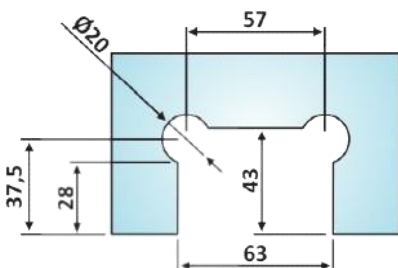

PRD 10-270

Μεντεσές πλαινός Γ-T
+90°/0°/-90° / Clicking
hinge G-W +90°/0°/-90°

Prd 10-270 Σατινέ / Matt chrome

Prd 10-262 Γυαλιστερό / Polished chrome

Υλικό / Material **Zamak / Zamak**

Υαλοπίνακας / Glass **8-10mm**

Μέγιστο βάρος πόρτας / Max door weight **35kg**

Μέγιστο φάρδος πόρτας / Max door width **800mm**

Βάρος / Weight **0,560Kg**

Προδιαγραφή / Notch code **E112/48G**