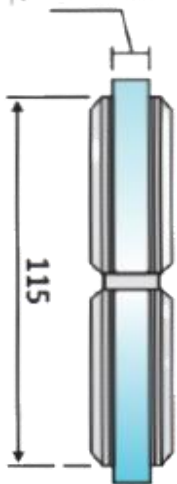

PRD 10-272

Μεντεσές πλαϊνός Γ-Γ 180°
+90°/0°/-90° / Clicking
hinge G-G 180° +90°/0°/-
90°

Prd 10-272 Σατινέ / Matt chrome

Prd 10-271 Γυαλιστερό / Polished chrome

Υλικό / Material **Zamak / Zamak**

Υαλοπίνακας / Glass **8-10mm**

Μέγιστο βάρος πόρτας / Max door weight **35kg**

Μέγιστο φάρδος πόρτας / Max door width **800mm**

Βάρος / Weight **0,740Kg**

Προδιαγραφή / Notch code **E159/48G3**