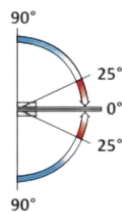

PRD 10-272

Μεντεσές πλαϊνός Γ-Γ 180°
+90°/0°/-90° / Clicking
hinge G-G 180° +90°/0°/-
90°

Prd 10-272 Σατινέ / Matt chrome

Prd 10-271 Γυαλιστερό / Polished chrome

Υλικό / Material **Zamak / Zamak**

Υαλοπίνακας / Glass **8-10mm**

Μέγιστο βάρος πόρτας / Max door weight **35kg**

Μέγιστο φάρδος πόρτας / Max door width **800mm**

Βάρος / Weight **0,740Kg**

Προδιαγραφή / Notch code **E159/48G3**