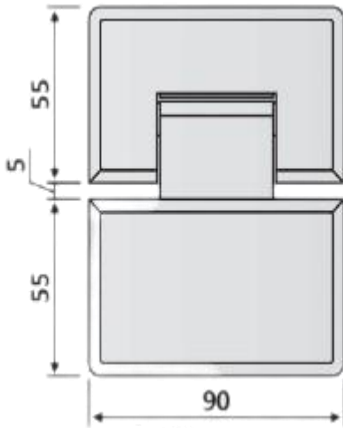

PRD 10-272

Μεντεσές πλαϊνός Γ-Γ 180°
+90°/0°/-90° / Clicking
hinge G-G 180° +90°/0°/-
90°

Prd 10-272 Σατινέ / Matt chrome

Prd 10-271 Γυαλιστερό / Polished chrome

Υλικό / Material **Zamak / Zamak**

Υαλοπίνακας / Glass **8-10mm**

Μέγιστο βάρος πόρτας / Max door weight **35kg**

Μέγιστο φάρδος πόρτας / Max door width **800mm**

Βάρος / Weight **0,740Kg**

Προδιαγραφή / Notch code **E159/48G3**