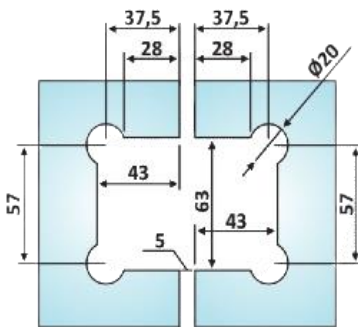

PRD 10-272

Μεντεσές πλαϊνός Γ-Γ 180°
+90°/0°/-90° / Clicking
hinge G-G 180° +90°/0°/-
90°

Prd 10-272 Σατινέ / Matt chrome

Prd 10-271 Γυαλιστερό / Polished chrome

Υλικό / Material **Zamak / Zamak**

Υαλοπίνακας / Glass **8-10mm**

Μέγιστο βάρος πόρτας / Max door weight **35kg**

Μέγιστο φάρδος πόρτας / Max door width **800mm**

Βάρος / Weight **0,740Kg**

Προδιαγραφή / Notch code **E159/48G3**