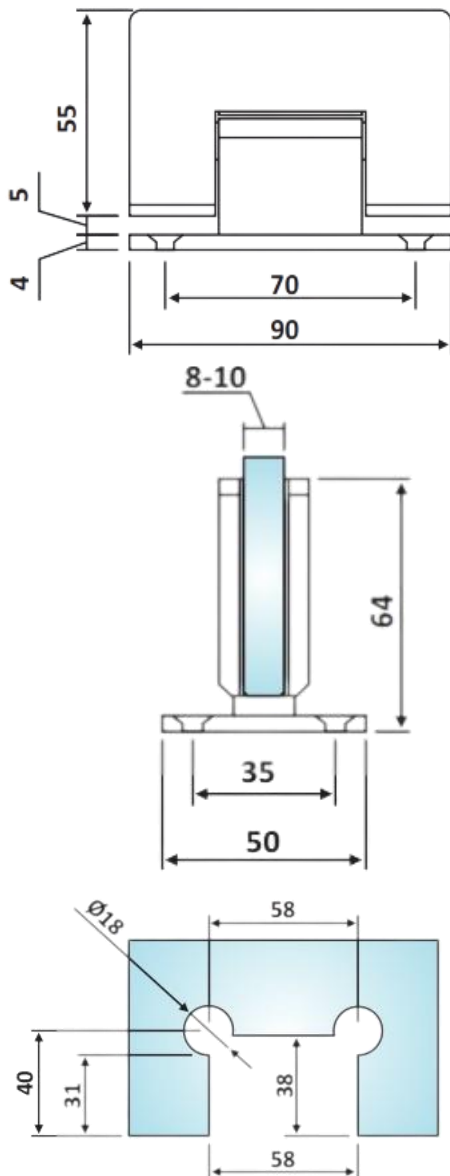

PRD 10-286

Μεντεσές πλαινός Γ-Τα
+90°/0°/-90° / Clicking
hinge G-W +90°/0°/-90°

Prd 10-286 Σατινέ / Matt inox

Prd 10-214 Γυαλιστερό / Polished inox

Prd 10-417 Μαύρο ματ / Black RAL matt

Υλικό / Material **Ανοξείδωτο 304 / Stainless steel 304**

Υαλοπίνακας / Glass **8-10mm**

Μέγιστο βάρος πόρτας / Max door weight **45kg**

Μέγιστο φάρδος πόρτας / Max door width **900mm**

Βάρος / Weight **0,570Kg**

Προδιαγραφή / Notch code **E113/28G**