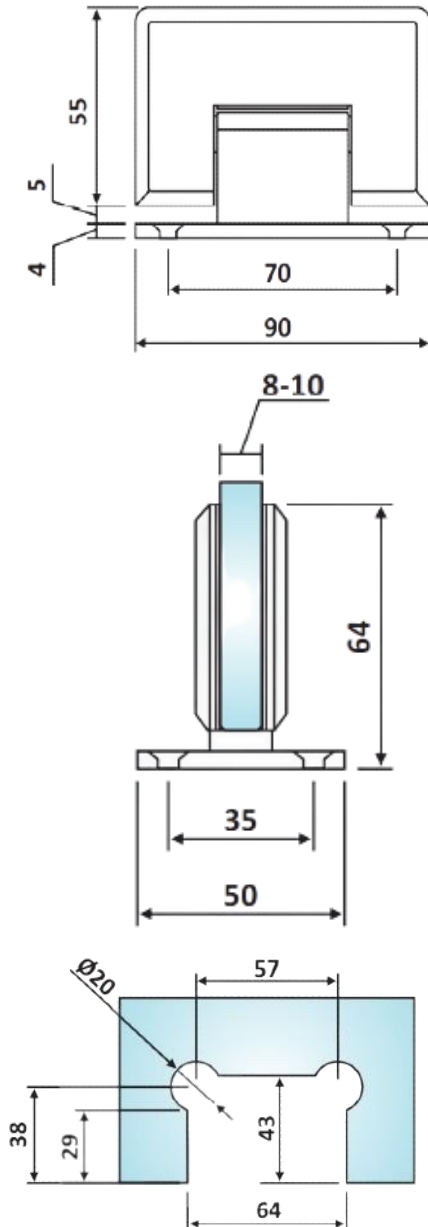

PRD 10-292

Μεντεσές πλαινός Γ-Τ
+90°/0°/-90° ρυθμιζόμενος/
Clicking hinge G-W +90°/0°/-
90° adjustable

Prd 10-292 Σατινέ / Matt chrome

Prd 10-217 Γυαλιστερό / Polished chrome

Υλικό / Material **Ορείχαλκος / Brass**

Γαλοπίνακας / Glass **8-10mm**

Μέγιστο βάρος πόρτας / Max door weight **45kg**

Μέγιστο φάρδος πόρτας / Max door width **900mm**

Βάρος / Weight **0,60Kg**

Προδιαγραφή / Notch code **E162/301AD**