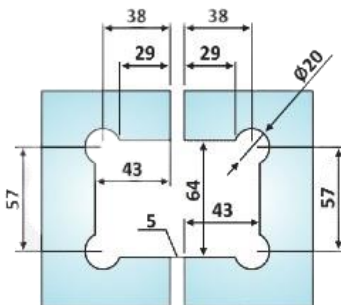

PRD 10-293

Μεντεσές πλαινός Γ-Γ 180°
+90°/0°/-90° / Clicking
hinge G-G 180° +90°/0°/-
90°

Prd 10-293 Σατινέ / Matt chrome

Prd 10-202 Γυαλιστερό / Polished chrome

Υλικό / Material **Ορείχαλκος / Brass**

Υαλοπίνακας / Glass **8-10mm**

Μέγιστο βάρος πόρτας / Max door weight **45kg**

Μέγιστο φάρδος πόρτας / Max door width **900mm**

Βάρος / Weight **0,870Kg**

Προδιαγραφή / Notch code **E163/303AD**