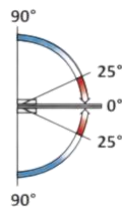

PRD 10-293

Μεντεσές πλαινός Γ-Γ 180°
+90°/0°/-90° / Clicking
hinge G-G 180° +90°/0°/-
90°

Prd 10-293 Σατινέ / Matt chrome

Prd 10-202 Γυαλιστερό / Polished chrome

Υλικό / Material **Ορείχαλκος / Brass**

Υαλοπίνακας / Glass **8-10mm**

Μέγιστο βάρος πόρτας / Max door weight **45kg**

Μέγιστο φάρδος πόρτας / Max door width **900mm**

Βάρος / Weight **0,870Kg**

Προδιαγραφή / Notch code **E163/303AD**