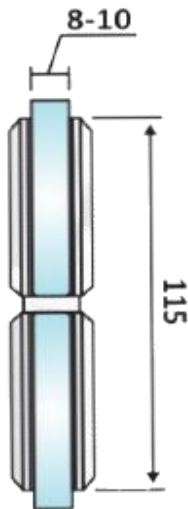

PRD 10-293

Μεντεσές πλαινός Γ-Γ 180°
+90°/0°/-90° / Clicking
hinge G-G 180° +90°/0°/-
90°

Prd 10-293 Σατινέ / Matt chrome

Prd 10-202 Γυαλιστερό / Polished chrome

Υλικό / Material **Ορείχαλκος / Brass**

Υαλοπίνακας / Glass **8-10mm**

Μέγιστο βάρος πόρτας / Max door weight **45kg**

Μέγιστο φάρδος πόρτας / Max door width **900mm**

Βάρος / Weight **0,870Kg**

Προδιαγραφή / Notch code **E163/303AD**