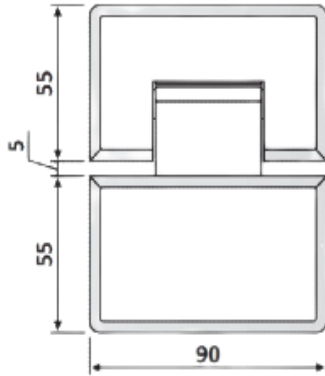

PRD 10-293

Μεντεσές πλαινός Γ-Γ 180°
+90°/0°/-90° / Clicking
hinge G-G 180° +90°/0°/-
90°

Prd 10-293 Σατινέ / Matt chrome

Prd 10-202 Γυαλιστερό / Polished chrome

Υλικό / Material **Ορείχαλκος / Brass**

Υαλοπίνακας / Glass **8-10mm**

Μέγιστο βάρος πόρτας / Max door weight **45kg**

Μέγιστο φάρδος πόρτας / Max door width **900mm**

Βάρος / Weight **0,870Kg**

Προδιαγραφή / Notch code **E163/303AD**