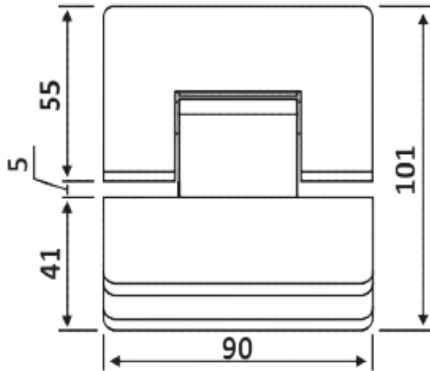

PRD 10-346

Μεντεσές πλαϊνός Γ-Γ 135°
+90°/0°/-90° / Clicking
hinge G-G 135° +90°/0°/-
90°

Prd 10-346 Σατινέ / Matt chrome

Prd 10-345 Γυαλιστερό / Polished chrome

Υλικό / Material **Ορείχαλκος / Brass**

Υαλοπίνακας / Glass **8-10mm**

Μέγιστο βάρος πόρτας / Max door weight **45kg**

Μέγιστο φάρδος πόρτας / Max door width **900mm**

Βάρος / Weight **0,810Kg**

Προδιαγραφή / Notch code **E155/TD212**