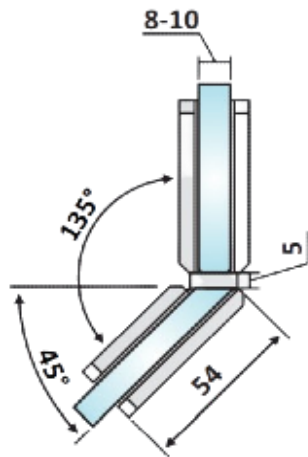

PRD 10-346

Μεντεσές πλαϊνός Γ-Γ 135°
+90°/0°/-90° / Clicking
hinge G-G 135° +90°/0°/-
90°

Prd 10-346 Σατινέ / Matt chrome

Prd 10-345 Γυαλιστερό / Polished chrome

Υλικό / Material **Ορείχαλκος / Brass**

Υαλοπίνακας / Glass **8-10mm**

Μέγιστο βάρος πόρτας / Max door weight **45kg**

Μέγιστο φάρδος πόρτας / Max door width **900mm**

Βάρος / Weight **0,810Kg**

Προδιαγραφή / Notch code **E155/TD212**