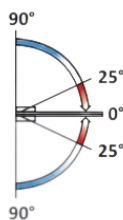

PRD 10-346

Μεντεσές πλαϊνός Γ-Γ 135°
+90°/0°/-90° / Clicking
hinge G-G 135° +90°/0°/-
90°

Prd 10-346 Σατινέ / Matt chrome

Prd 10-345 Γυαλιστερό / Polished chrome

Υλικό / Material **Ορείχαλκος / Brass**

Υαλοπίνακας / Glass **8-10mm**

Μέγιστο βάρος πόρτας / Max door weight **45kg**

Μέγιστο φάρδος πόρτας / Max door width **900mm**

Βάρος / Weight **0,810Kg**

Προδιαγραφή / Notch code **E155/TD212**