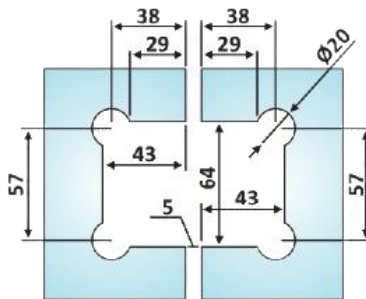

PRD 10-346

Μεντεσές πλαϊνός Γ-Γ 135°
+90°/0°/-90° / Clicking
hinge G-G 135° +90°/0°/-
90°

Prd 10-346 Σατινέ / Matt chrome

Prd 10-345 Γυαλιστερό / Polished chrome

Υλικό / Material **Ορείχαλκος / Brass**

Υαλοπίνακας / Glass **8-10mm**

Μέγιστο βάρος πόρτας / Max door weight **45kg**

Μέγιστο φάρδος πόρτας / Max door width **900mm**

Βάρος / Weight **0,810Kg**

Προδιαγραφή / Notch code **E155/TD212**