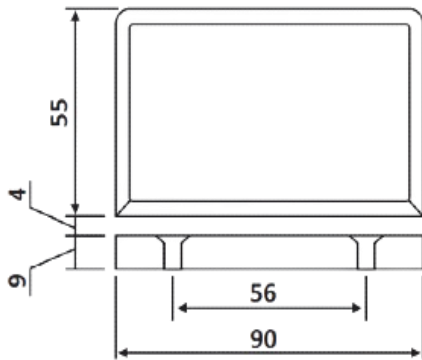

PRD 10-353

Μεντεσές δαπέδου -
οροφής +90°/0°/-90° /
Bottom – upper hinge
+90°/0°/-90°

Prd 10-353 Σατινέ / Matt chrome

Prd 10-352 Γυαλιστερό / Polished chrome

Υλικό / Material **Ορείχαλκος / Brass**

Υαλοπίνακας / Glass **8-10mm**

Μέγιστο βάρος πόρτας / Max door weight **45kg**

Μέγιστο φάρδος πόρτας / Max door width **900mm**

Βάρος / Weight **0,610Kg**

Προδιαγραφή / Notch code **E164/500B**