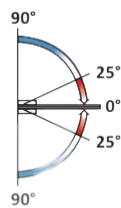

PRD 10-353

Μεντεσές δαπέδου -
οροφής +90°/0°/-90° /
Bottom – upper hinge
+90°/0°/-90°

Prd 10-353 Σατινέ / Matt chrome

Prd 10-352 Γυαλιστερό / Polished chrome

Υλικό / Material **Ορείχαλκος / Brass**

Υαλοπίνακας / Glass **8-10mm**

Μέγιστο βάρος πόρτας / Max door weight **45kg**

Μέγιστο φάρδος πόρτας / Max door width **900mm**

Βάρος / Weight **0,610Kg**

Προδιαγραφή / Notch code **E164/500B**