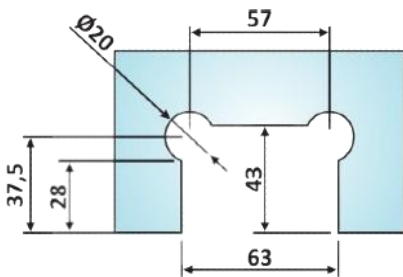

PRD 10-353

Μεντεσές δαπέδου -
οροφής +90°/0°/-90° /
Bottom – upper hinge
+90°/0°/-90°

Prd 10-353 Σατινέ / Matt chrome

Prd 10-352 Γυαλιστερό / Polished chrome

Υλικό / Material **Ορείχαλκος / Brass**

Υαλοπίνακας / Glass **8-10mm**

Μέγιστο βάρος πόρτας / Max door weight **45kg**

Μέγιστο φάρδος πόρτας / Max door width **900mm**

Βάρος / Weight **0,610Kg**

Προδιαγραφή / Notch code **E164/500B**