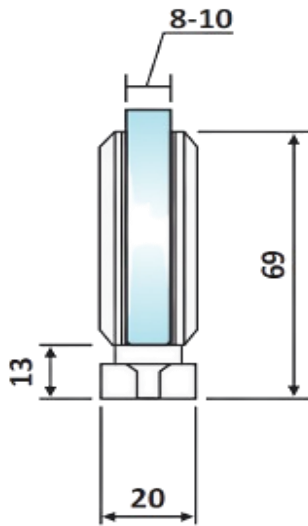

PRD 10-353

Μεντεσές δαπέδου -
οροφής +90°/0°/-90° /
Bottom – upper hinge
+90°/0°/-90°

Prd 10-353 Σατινέ / Matt chrome

Prd 10-352 Γυαλιστερό / Polished chrome

Υλικό / Material **Ορείχαλκος / Brass**

Υαλοπίνακας / Glass **8-10mm**

Μέγιστο βάρος πόρτας / Max door weight **45kg**

Μέγιστο φάρδος πόρτας / Max door width **900mm**

Βάρος / Weight **0,610Kg**

Προδιαγραφή / Notch code **E164/500B**