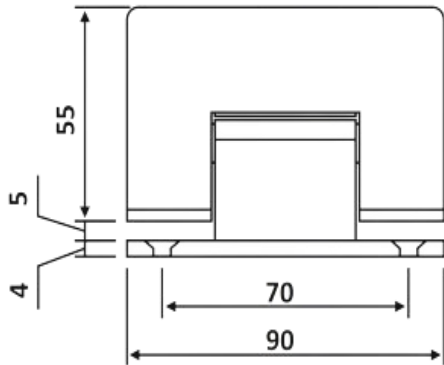

PRD 10-355

Μεντεσές πλαινός Γ-T
+90°/0°/-90° / Clicking
hinge with offset fixing
wing G-W +90°/0°/-90°

Prd 10-355 Σατινέ / Matt inox

Prd 10-354 Γυαλιστερό / Polished inox

Υλικό / Material **Ανοξείδωτο 304 / Stainless steel 304**

Υαλοπίνακας / Glass **8-10mm**

Μέγιστο βάρος πόρτας / Max door weight **45kg**

Μέγιστο φάρδος πόρτας / Max door width **900mm**

Βάρος / Weight **0,600Kg**

Προδιαγραφή / Notch code **E113/28G**