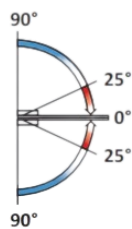

PRD 10-355

Μεντεσές πλαινός Γ-T
+90°/0°/-90° / Clicking
hinge with offset fixing
wing G-W +90°/0°/-90°

Prd 10-355 Σατινέ / Matt inox

Prd 10-354 Γυαλιστερό / Polished inox

Υλικό / Material **Ανοξείδωτο 304 / Stainless steel 304**

Υαλοπίνακας / Glass **8-10mm**

Μέγιστο βάρος πόρτας / Max door weight **45kg**

Μέγιστο φάρδος πόρτας / Max door width **900mm**

Βάρος / Weight **0,600Kg**

Προδιαγραφή / Notch code **E113/28G**