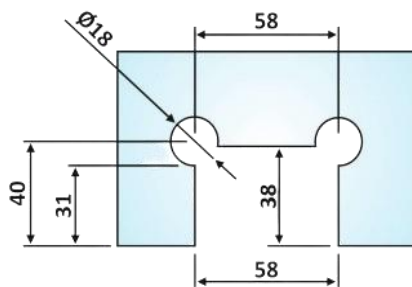

PRD 10-355

Μεντεσές πλαινός Γ-T
+90°/0°/-90° / Clicking
hinge with offset fixing
wing G-W +90°/0°/-90°

Prd 10-355 Σατινέ / Matt inox

Prd 10-354 Γυαλιστερό / Polished inox

Υλικό / Material **Ανοξείδωτο 304 / Stainless steel 304**

Υαλοπίνακας / Glass **8-10mm**

Μέγιστο βάρος πόρτας / Max door weight **45kg**

Μέγιστο φάρδος πόρτας / Max door width **900mm**

Βάρος / Weight **0,600Kg**

Προδιαγραφή / Notch code **E113/28G**