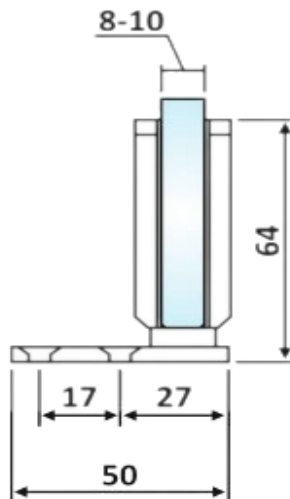

PRD 10-355

Μεντεσές πλαινός Γ-T
+90°/0°/-90° / Clicking
hinge with offset fixing
wing G-W +90°/0°/-90°

Prd 10-355 Σατινέ / Matt inox

Prd 10-354 Γυαλιστερό / Polished inox

Υλικό / Material **Ανοξείδωτο 304 / Stainless steel 304**

Υαλοπίνακας / Glass **8-10mm**

Μέγιστο βάρος πόρτας / Max door weight **45kg**

Μέγιστο φάρδος πόρτας / Max door width **900mm**

Βάρος / Weight **0,600Kg**

Προδιαγραφή / Notch code **E113/28G**