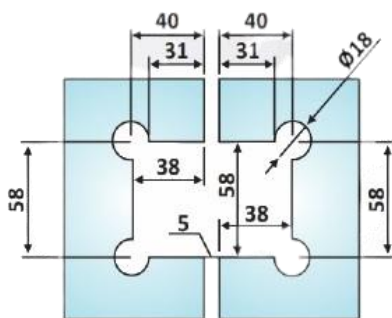

PRD 10-357

Μεντεσές πλαϊνός Γ-Γ 135°
+90°/0°/-90° / Clicking
hinge G-G 135° +90°/0°/-
90°

Prd 10-357 Σατινέ / Matt inox

Prd 10-356 Γυαλιστερό / Polished inox

Υλικό / Material **Ανοξείδωτο 304 / Stainless steel 304**

Υαλοπίνακας / Glass **8-10mm**

Μέγιστο βάρος πόρτας / Max door weight **45kg**

Μέγιστο φάρδος πόρτας / Max door width **900mm**

Βάρος / Weight **0,800Kg**

Προδιαγραφή / Notch code **E158/28G2**