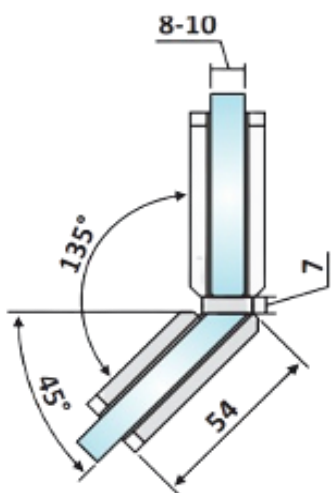

PRD 10-357

Μεντεσές πλαϊνός Γ-Γ 135°
+90°/0°/-90° / Clicking
hinge G-G 135° +90°/0°/-
90°

Prd 10-357 Σατινέ / Matt inox

Prd 10-356 Γυαλιστερό / Polished inox

Υλικό / Material **Ανοξείδωτο 304 / Stainless steel 304**

Υαλοπίνακας / Glass **8-10mm**

Μέγιστο βάρος πόρτας / Max door weight **45kg**

Μέγιστο φάρδος πόρτας / Max door width **900mm**

Βάρος / Weight **0,800Kg**

Προδιαγραφή / Notch code **E158/28G2**