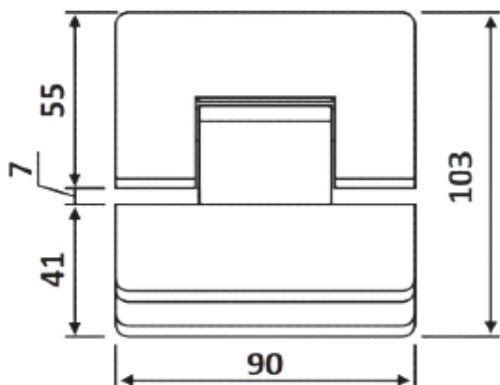

PRD 10-357

Μεντεσές πλαϊνός Γ-Γ 135°
+90°/0°/-90° / Clicking
hinge G-G 135° +90°/0°/-
90°

Prd 10-357 Σατινέ / Matt inox

Prd 10-356 Γυαλιστερό / Polished inox

Υλικό / Material **Ανοξείδωτο 304 / Stainless steel 304**

Υαλοπίνακας / Glass **8-10mm**

Μέγιστο βάρος πόρτας / Max door weight **45kg**

Μέγιστο φάρδος πόρτας / Max door width **900mm**

Βάρος / Weight **0,800Kg**

Προδιαγραφή / Notch code **E158/28G2**