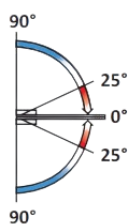

PRD 10-357

Μεντεσές πλαϊνός Γ-Γ 135°
+90°/0°/-90° / Clicking
hinge G-G 135° +90°/0°/-
90°

Prd 10-357 Σατινέ / Matt inox

Prd 10-356 Γυαλιστερό / Polished inox

Υλικό / Material **Ανοξείδωτο 304 / Stainless steel 304**

Υαλοπίνακας / Glass **8-10mm**

Μέγιστο βάρος πόρτας / Max door weight **45kg**

Μέγιστο φάρδος πόρτας / Max door width **900mm**

Βάρος / Weight **0,800Kg**

Προδιαγραφή / Notch code **E158/28G2**