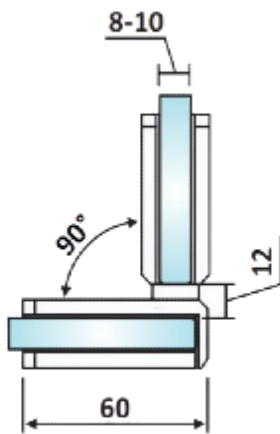

PRD 10-359

Μεντεσές πλαινός Γ-Γ
+90°/0°/-90° / Clicking
hinge G-G +90°/0°/-90°

Prd 10-359 Σατινέ / Matt inox

Prd 10-358 Γυαλιστερό / Polished inox

Υλικό / Material **Ανοξείδωτο 304 / Stainless steel 304**

Υαλοπίνακας / Glass **8-10mm**

Μέγιστο βάρος πόρτας / Max door weight **45kg**

Μέγιστο φάρδος πόρτας / Max door width **900mm**

Βάρος / Weight **0,840Kg**

Προδιαγραφή / Notch code **E157/28G4**