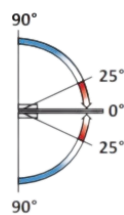

PRD 10-359

Μεντεσές πλαινός Γ-Γ
+90°/0°/-90° / Clicking
hinge G-G +90°/0°/-90°

Prd 10-359 Σατινέ / Matt inox

Prd 10-358 Γυαλιστερό / Polished inox

Υλικό / Material **Ανοξείδωτο 304 / Stainless steel 304**

Υαλοπίνακας / Glass **8-10mm**

Μέγιστο βάρος πόρτας / Max door weight **45kg**

Μέγιστο φάρδος πόρτας / Max door width **900mm**

Βάρος / Weight **0,840Kg**

Προδιαγραφή / Notch code **E157/28G4**