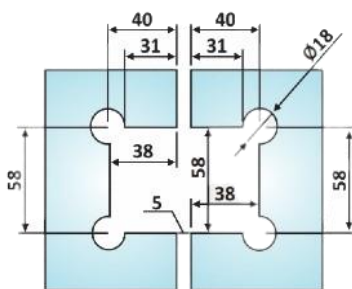

PRD 10-359

Μεντεσές πλαινός Γ-Γ
+90°/0°/-90° / Clicking
hinge G-G +90°/0°/-90°

Prd 10-359 Σατινέ / Matt inox

Prd 10-358 Γυαλιστερό / Polished inox

Υλικό / Material **Ανοξείδωτο 304 / Stainless steel 304**

Υαλοπίνακας / Glass **8-10mm**

Μέγιστο βάρος πόρτας / Max door weight **45kg**

Μέγιστο φάρδος πόρτας / Max door width **900mm**

Βάρος / Weight **0,840Kg**

Προδιαγραφή / Notch code **E157/28G4**