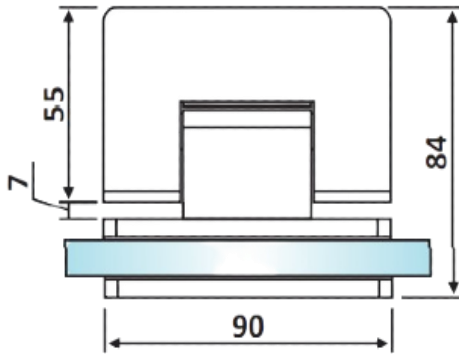

PRD 10-359

Μεντεσές πλαινός Γ-Γ
+90°/0°/-90° / Clicking
hinge G-G +90°/0°/-90°

Prd 10-359 Σατινέ / Matt inox

Prd 10-358 Γυαλιστερό / Polished inox

Υλικό / Material **Ανοξείδωτο 304 / Stainless steel 304**

Υαλοπίνακας / Glass **8-10mm**

Μέγιστο βάρος πόρτας / Max door weight **45kg**

Μέγιστο φάρδος πόρτας / Max door width **900mm**

Βάρος / Weight **0,840Kg**

Προδιαγραφή / Notch code **E157/28G4**