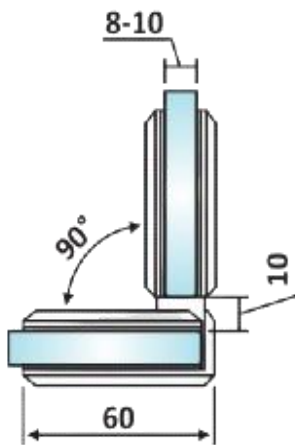

PRD 10-365

Μεντεσές πλαϊνός Γ-Γ 90°
+90°/0°/-90° / Clicking
hinge G-G 90° +90°/0°/-
90°

Prd 10-365 Σατινέ / Matt chrome

Prd 10-364 Γυαλιστερό / Polished chrome

Υλικό / Material **Zamak / Zamak**

Υαλοπίνακας / Glass **8-10mm**

Μέγιστο βάρος πόρτας / Max door weight **35kg**

Μέγιστο φάρδος πόρτας / Max door width **800mm**

Βάρος / Weight **0,830Kg**

Προδιαγραφή / Notch code **E160/48G4**