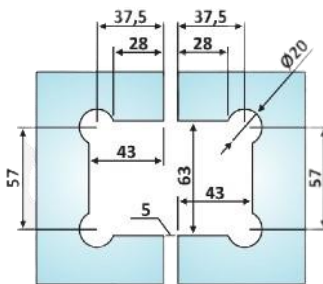

PRD 10-365

Μεντεσές πλαϊνός Γ-Γ 90°
+90°/0°/-90° / Clicking
hinge G-G 90° +90°/0°/-
90°

Prd 10-365 Σατινέ / Matt chrome

Prd 10-364 Γυαλιστερό / Polished chrome

Υλικό / Material **Zamak / Zamak**

Υαλοπίνακας / Glass **8-10mm**

Μέγιστο βάρος πόρτας / Max door weight **35kg**

Μέγιστο φάρδος πόρτας / Max door width **800mm**

Βάρος / Weight **0,830Kg**

Προδιαγραφή / Notch code **E160/48G4**