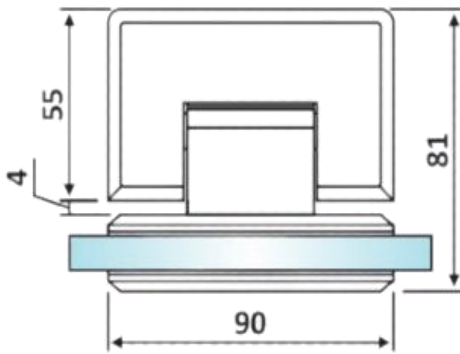

PRD 10-365

Μεντεσές πλαϊνός Γ-Γ 90°
+90°/0°/-90° / Clicking
hinge G-G 90° +90°/0°/-
90°

Prd 10-365 Σατινέ / Matt chrome

Prd 10-364 Γυαλιστερό / Polished chrome

Υλικό / Material **Zamak / Zamak**

Υαλοπίνακας / Glass **8-10mm**

Μέγιστο βάρος πόρτας / Max door weight **35kg**

Μέγιστο φάρδος πόρτας / Max door width **800mm**

Βάρος / Weight **0,830Kg**

Προδιαγραφή / Notch code **E160/48G4**