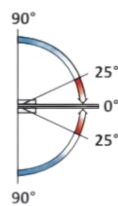

PRD 10-365

Μεντεσές πλαϊνός Γ-Γ 90°
+90°/0°/-90° / Clicking
hinge G-G 90° +90°/0°/-
90°

Prd 10-365 Σατινέ / Matt chrome

Prd 10-364 Γυαλιστερό / Polished chrome

Υλικό / Material **Zamak / Zamak**

Υαλοπίνακας / Glass **8-10mm**

Μέγιστο βάρος πόρτας / Max door weight **35kg**

Μέγιστο φάρδος πόρτας / Max door width **800mm**

Βάρος / Weight **0,830Kg**

Προδιαγραφή / Notch code **E160/48G4**