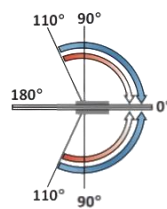

PRC 10-370

Άνω μεντεσές / Top hinge
Biloba Unica

Μέγιστη γωνία ανοίγματος / Max opening angle 110°

Με συγκράτηση / Hold – open 90°

Μέγιστο βάρος πόρτας / Max door weight 100Kg

Μέγιστο φάρδος πόρτας / Max door width 1000mm

Υαλοπίνακας / Glass 8-13.5mm

Υλικό / Materials Αλουμίνιο / Aluminium

Βάρος / Weight 1.42Kg