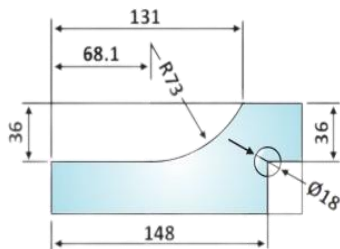

PRC 10-370

Άνω μεντεσές / Top hinge
Biloba Unica

Μέγιστη γωνία ανοίγματος / Max opening angle 110°

Με συγκράτηση / Hold – open 90°

Μέγιστο βάρος πόρτας / Max door weight 100Kg

Μέγιστο φάρδος πόρτας / Max door width 1000mm

Υαλοπίνακας / Glass 8-13.5mm

Υλικό / Materials Αλουμίνιο / Aluminium

Βάρος / Weight 1.42Kg