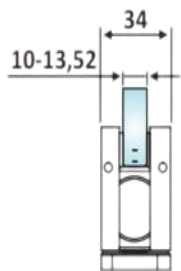

PRC 10-370

Άνω μεντεσές / Top hinge
Biloba Unica

Μέγιστη γωνία ανοίγματος / Max opening angle 110°

Με συγκράτηση / Hold – open 90°

Μέγιστο βάρος πόρτας / Max door weight 100Kg

Μέγιστο φάρδος πόρτας / Max door width 1000mm

Υαλοπίνακας / Glass 8-13.5mm

Υλικό / Materials Αλουμίνιο / Aluminium

Βάρος / Weight 1.42Kg