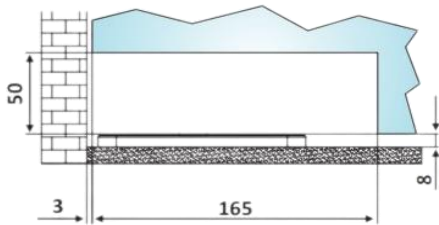

PRC 10-370

Άνω μεντεσές / Top hinge
Biloba Unica

Μέγιστη γωνία ανοίγματος / Max opening angle 110°

Με συγκράτηση / Hold – open 90°

Μέγιστο βάρος πόρτας / Max door weight 100Kg

Μέγιστο φάρδος πόρτας / Max door width 1000mm

Υαλοπίνακας / Glass 8-13.5mm

Υλικό / Materials Αλουμίνιο / Aluminium

Βάρος / Weight 1.42Kg