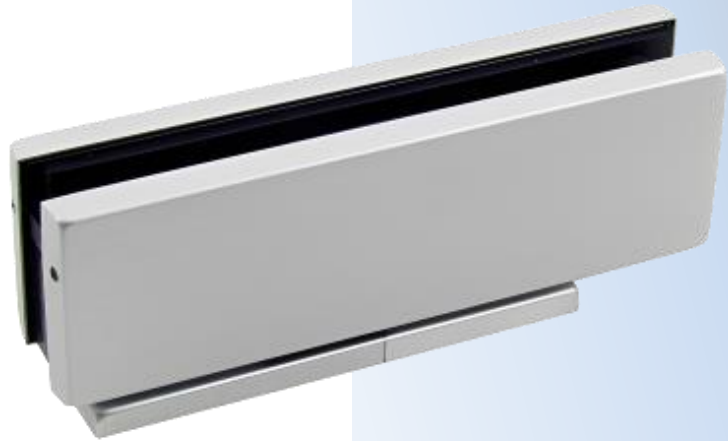

PRC 10-370

Άνω μεντεσές / Top hinge
Biloba Unica

Μέγιστη γωνία ανοίγματος / Max opening angle 110°

Με συγκράτηση / Hold – open 90°

Μέγιστο βάρος πόρτας / Max door weight 100Kg

Μέγιστο φάρδος πόρτας / Max door width 1000mm

Υαλοπίνακας / Glass 8-13.5mm

Υλικό / Materials Αλουμίνιο / Aluminium

Βάρος / Weight 1.42Kg