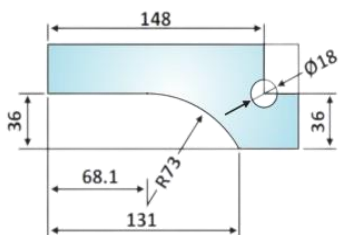

PRC 10-370

Άνω μεντεσές / Top hinge
Biloba Unica

Μέγιστη γωνία ανοίγματος / Max opening angle 110°

Με συγκράτηση / Hold – open 90°

Μέγιστο βάρος πόρτας / Max door weight 100Kg

Μέγιστο φάρδος πόρτας / Max door width 1000mm

Υαλοπίνακας / Glass 8-13.5mm

Υλικό / Materials Αλουμίνιο / Aluminium

Βάρος / Weight 1.42Kg