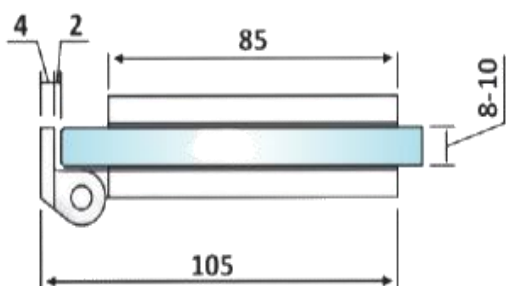

PRD 10-373

Μεντεσές πλαινός Γ-T
ελεύθερος / Flag hinge
G-W

Prd 10-373 Φυσική ανοδίωση
/ Anodized silver

Prd 10-374 Απομίμηση inox σατινέ /
Similar satin stainless steel

Prd 10-384 Μαύρη ανοδίωση ματ / Black
anodized matt

Υλικό / Material **Αλουμίνιο / Aluminium**

Υαλοπίνακας / Glass **8-12mm**

Μέγιστο βάρος πόρτας / Max door weight **55kg**

Μέγιστο φάρδος πόρτας / Max door width **950mm**

Βάρος / Weight **0,260Kg**

Προδιαγραφή / Notch code **E167/10**