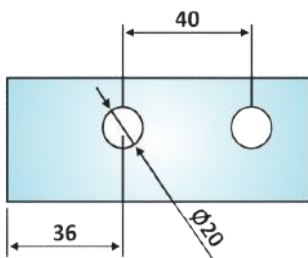

PRD 10-373

Μεντεσές πλαινός Γ-T
ελεύθερος / Flag hinge
G-W

Prd 10-373 Φυσική ανοδίωση
/ Anodized silver

Prd 10-374 Απομίμηση inox σατινέ /
Similar satin stainless steel

Prd 10-384 Μαύρη ανοδίωση ματ / Black
anodized matt

Υλικό / Material **Αλουμίνιο / Aluminium**

Υαλοπίνακας / Glass **8-12mm**

Μέγιστο βάρος πόρτας / Max door weight **55kg**

Μέγιστο φάρδος πόρτας / Max door width **950mm**

Βάρος / Weight **0,260Kg**

Προδιαγραφή / Notch code **E167/10**