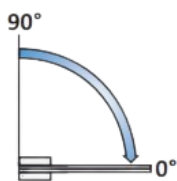

PRD 10-373

Μεντεσές πλαινός Γ-T
ελεύθερος / Flag hinge
G-W

Prd 10-373 Φυσική ανοδίωση
/ Anodized silver

Prd 10-374 Απομίμηση inox σατινέ /
Similar satin stainless steel

Prd 10-384 Μαύρη ανοδίωση ματ / Black
anodized matt

Υλικό / Material **Αλουμίνιο / Aluminium**

Υαλοπίνακας / Glass **8-12mm**

Μέγιστο βάρος πόρτας / Max door weight **55kg**

Μέγιστο φάρδος πόρτας / Max door width **950mm**

Βάρος / Weight **0,260Kg**

Προδιαγραφή / Notch code **E167/10**