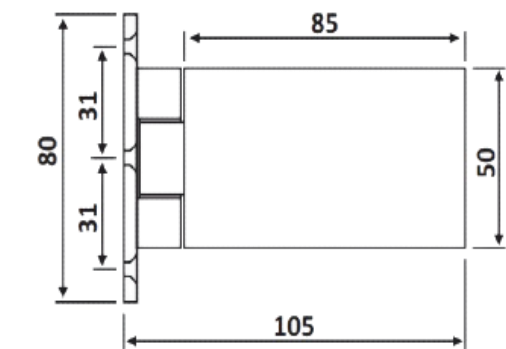

PRD 10-373

Μεντεσές πλαινός Γ-T
ελεύθερος / Flag hinge
G-W

Prd 10-373 Φυσική ανοδίωση
/ Anodized silver

Prd 10-374 Απομίμηση inox σατινέ /
Similar satin stainless steel

Prd 10-384 Μαύρη ανοδίωση ματ / Black
anodized matt

Υλικό / Material **Αλουμίνιο / Aluminium**

Υαλοπίνακας / Glass **8-12mm**

Μέγιστο βάρος πόρτας / Max door weight **55kg**

Μέγιστο φάρδος πόρτας / Max door width **950mm**

Βάρος / Weight **0,260Kg**

Προδιαγραφή / Notch code **E167/10**