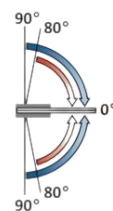

# PRC 10-386

Υδραυλικός μεντεσές  
δαπέδου / Hydraulic  
bottom hinge Biloba Unica

Μέγιστη γωνία ανοίγματος / Max opening angle **90°**

Με συγκράτηση / Hold-open **90°**

Επαναφορά από / Return from **80°**

Μέγιστο βάρος πόρτας / Max door weight **100Kg**

Μέγιστο φάρδος πόρτας / Max door width **1000mm**

Υαλοπίνακας / Glass **8-13.5mm**

Υλικό / Materials **Αλουμίνιο / Aluminium**

Βάρος / Weight **0.775Kg**