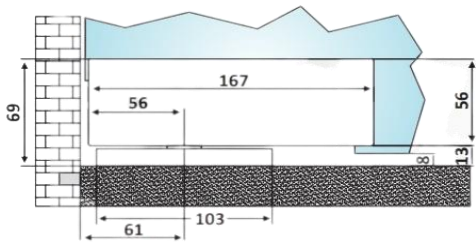

# PRC 10-386

Υδραυλικός μεντεσές  
δαπέδου / Hydraulic  
bottom hinge Biloba Unica

Μέγιστη γωνία ανοίγματος / Max opening angle **90°**

Με συγκράτηση / Hold-open **90°**

Επαναφορά από / Return from **80°**

Μέγιστο βάρος πόρτας / Max door weight **100Kg**

Μέγιστο φάρδος πόρτας / Max door width **1000mm**

Υαλοπίνακας / Glass **8-13.5mm**

Υλικό / Materials **Αλουμίνιο / Aluminium**

Βάρος / Weight **0.775Kg**