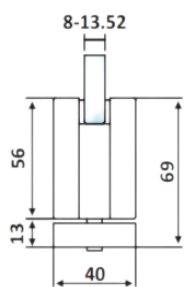

# PRC 10-386

Υδραυλικός μεντεσές  
δαπέδου / Hydraulic  
bottom hinge Biloba Unica

Μέγιστη γωνία ανοίγματος / Max opening angle **90°**

Με συγκράτηση / Hold-open **90°**

Επαναφορά από / Return from **80°**

Μέγιστο βάρος πόρτας / Max door weight **100Kg**

Μέγιστο φάρδος πόρτας / Max door width **1000mm**

Υαλοπίνακας / Glass **8-13.5mm**

Υλικό / Materials **Αλουμίνιο / Aluminium**

Βάρος / Weight **0.775Kg**