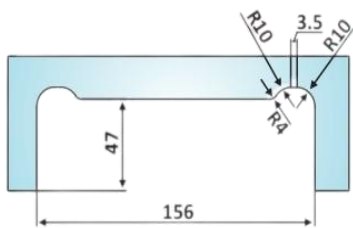

# PRC 10-386

Υδραυλικός μεντεσές  
δαπέδου / Hydraulic  
bottom hinge Biloba Unica

Μέγιστη γωνία ανοίγματος / Max opening angle **90°**

Με συγκράτηση / Hold-open **90°**

Επαναφορά από / Return from **80°**

Μέγιστο βάρος πόρτας / Max door weight **100Kg**

Μέγιστο φάρδος πόρτας / Max door width **1000mm**

Υαλοπίνακας / Glass **8-13.5mm**

Υλικό / Materials **Αλουμίνιο / Aluminium**

Βάρος / Weight **0.775Kg**