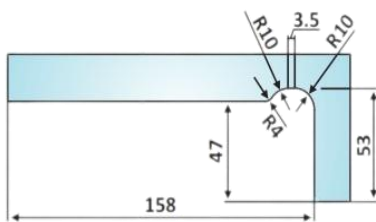

# PRC 10-386

Υδραυλικός μεντεσές  
δαπέδου / Hydraulic  
bottom hinge Biloba Unica

Μέγιστη γωνία ανοίγματος / Max opening angle **90°**

Με συγκράτηση / Hold-open **90°**

Επαναφορά από / Return from **80°**

Μέγιστο βάρος πόρτας / Max door weight **100Kg**

Μέγιστο φάρδος πόρτας / Max door width **1000mm**

Υαλοπίνακας / Glass **8-13.5mm**

Υλικό / Materials **Αλουμίνιο / Aluminium**

Βάρος / Weight **0.775Kg**