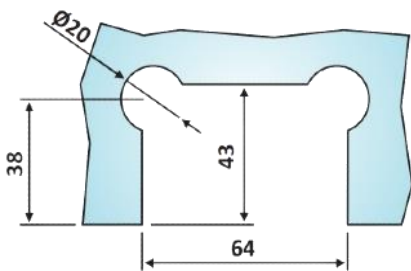

PRP 10-402

Μεντεσές πλαινός Γ-T
+90°/0°/-90° / Clicking
hinge G-W +90°/0°/-90°

Prp 10-402 Φυσική ανοδίωση
/ Anodized silver

Prp 10-401 Απομίμηση inox σατινι /
Similar satin stainless steel

Prp 10-399 Μαύρη ανοδίωση ματ / Black
anodized matt

Υλικό / Material **Αλουμίνιο / Aluminium**

Υαλοπίνακας / Glass **8-12mm**

Μέγιστο βάρος πόρτας / Max door weight **50kg**

Μέγιστο φάρδος πόρτας / Max door width **900mm**

Βάρος / Weight **0,510Kg**

Προδιαγραφή / Notch code **E204/30**