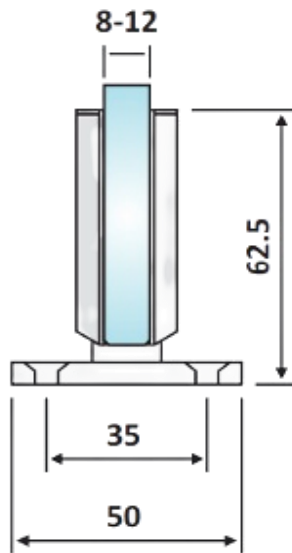

PRP 10-402

Μεντεσές πλαινός Γ-T
+90°/0°/-90° / Clicking
hinge G-W +90°/0°/-90°

Prp 10-402 Φυσική ανοδίωση
/ Anodized silver

Prp 10-401 Απομίμηση inox σατινι /
Similar satin stainless steel

Prp 10-399 Μαύρη ανοδίωση ματ / Black
anodized matt

Υλικό / Material **Αλουμίνιο / Aluminium**

Υαλοπίνακας / Glass **8-12mm**

Μέγιστο βάρος πόρτας / Max door weight **50kg**

Μέγιστο φάρδος πόρτας / Max door width **900mm**

Βάρος / Weight **0,510Kg**

Προδιαγραφή / Notch code **E204/30**