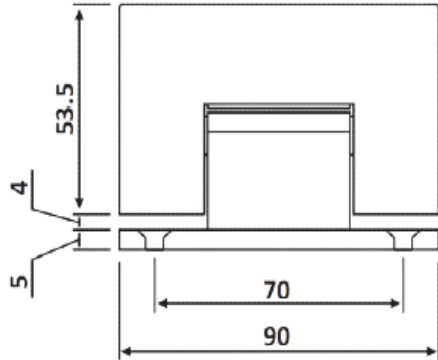

PRP 10-402

Μεντεσές πλαινός Γ-T
+90°/0°/-90° / Clicking
hinge G-W +90°/0°/-90°

Prp 10-402 Φυσική ανοδίωση
/ Anodized silver

Prp 10-401 Απομίμηση inox σατινι /
Similar satin stainless steel

Prp 10-399 Μαύρη ανοδίωση ματ / Black
anodized matt

Υλικό / Material **Αλουμίνιο / Aluminium**

Υαλοπίνακας / Glass **8-12mm**

Μέγιστο βάρος πόρτας / Max door weight **50kg**

Μέγιστο φάρδος πόρτας / Max door width **900mm**

Βάρος / Weight **0,510Kg**

Προδιαγραφή / Notch code **E204/30**