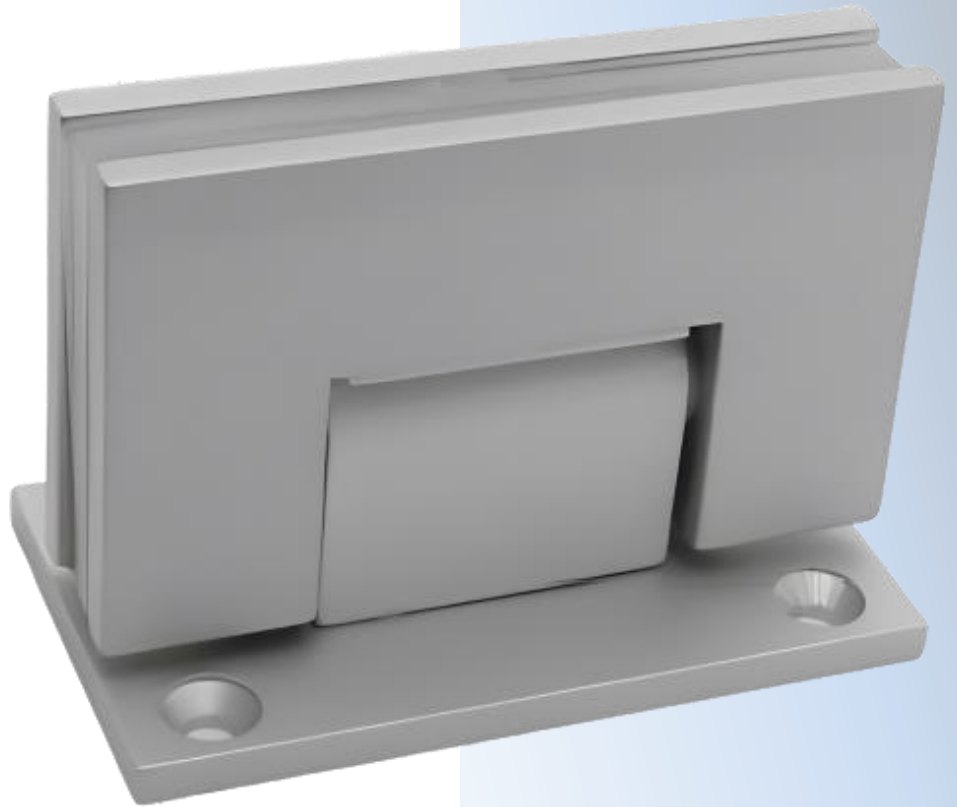

PRP 10-402

Μεντεσές πλαινός Γ-T
+90°/0°/-90° / Clicking
hinge G-W +90°/0°/-90°

Prp 10-402 Φυσική ανοδίωση
/ Anodized silver

Prp 10-401 Απομίμηση inox σατινι /
Similar satin stainless steel

Prp 10-399 Μαύρη ανοδίωση ματ / Black
anodized matt

Υλικό / Material **Αλουμίνιο / Aluminium**

Υαλοπίνακας / Glass **8-12mm**

Μέγιστο βάρος πόρτας / Max door weight **50kg**

Μέγιστο φάρδος πόρτας / Max door width **900mm**

Βάρος / Weight **0,510Kg**

Προδιαγραφή / Notch code **E204/30**