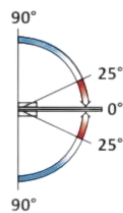

PRP 10-402

Μεντεσές πλαινός Γ-T
+90°/0°/-90° / Clicking
hinge G-W +90°/0°/-90°

Prp 10-402 Φυσική ανοδίωση
/ Anodized silver

Prp 10-401 Απομίμηση inox σατινι /
Similar satin stainless steel

Prp 10-399 Μαύρη ανοδίωση ματ / Black
anodized matt

Υλικό / Material **Αλουμίνιο / Aluminium**

Υαλοπίνακας / Glass **8-12mm**

Μέγιστο βάρος πόρτας / Max door weight **50kg**

Μέγιστο φάρδος πόρτας / Max door width **900mm**

Βάρος / Weight **0,510Kg**

Προδιαγραφή / Notch code **E204/30**