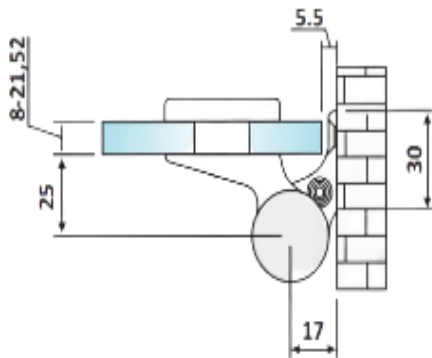

PRC 10-404

Μεντεσές πλαινός Γ-T
υδραυλικός 835E10 Biloba
EVO / Hydraulic hinge G-W
835E10 Biloba EVO

PRC 10-404 Απομίμηση inox σατινέ
δεξί / Similar satin stainless steel right

PRC 10-403 Απομίμηση inox σατινέ αριστερό
/ Similar satin stainless steel left

Υλικό / Material **Αλουμίνιο / Aluminium**

Υαλοπίνακας / Glass **8-21,52mm**

Μέγιστο βάρος πόρτας / Max door weight **120kg**

Μέγιστο φάρδος πόρτας / Max door width **800 -
1200mm**

Βάρος / Weight **0,950Kg**

Προδιαγραφή / Notch code **E206/835E10**