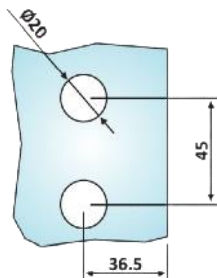

PRC 10-404

Μεντεσές πλαινός Γ-T
υδραυλικός 835E10 Biloba
EVO / Hydraulic hinge G-W
835E10 Biloba EVO

PRC 10-404 Απομίμηση inox σατινέ
δεξί / Similar satin stainless steel right

PRC 10-403 Απομίμηση inox σατινέ αριστερό
/ Similar satin stainless steel left

Υλικό / Material **Αλουμίνιο / Aluminium**

Υαλοπίνακας / Glass **8-21,52mm**

Μέγιστο βάρος πόρτας / Max door weight **120kg**

Μέγιστο φάρδος πόρτας / Max door width **800 -
1200mm**

Βάρος / Weight **0,950Kg**

Προδιαγραφή / Notch code **E206/835E10**