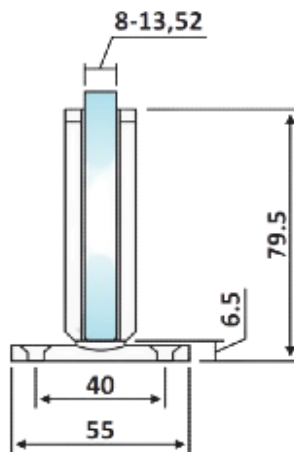

PRC 10-412

Μεντεσές πλαινός Γ-Τ
υδραυλικός 8010 Biloba /
Hydraulic hinge G-W 8010
Biloba

Prc 10-412 Σατινέ / Matt chrome

Prc 10-411 Γυαλιστερό / Polished chrome

Υλικό / Material **Αλουμίνιο / Aluminium**

Υαλοπίνακας / Glass **8-13,52mm**

Μέγιστο βάρος πόρτας / Max door weight **100kg**

Μέγιστο φάρδος πόρτας / Max door width **1000mm**

Βάρος / Weight **1,150Kg**

Προδιαγραφή / Notch code **E205/8010**