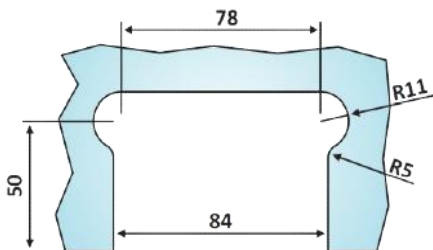

PRC 10-412

Μεντεσές πλαινός Γ-Τ
υδραυλικός 8010 Biloba /
Hydraulic hinge G-W 8010
Biloba

Prc 10-412 Σατινέ / Matt chrome

Prc 10-411 Γυαλιστερό / Polished chrome

Υλικό / Material **Αλουμίνιο / Aluminium**

Υαλοπίνακας / Glass **8-13,52mm**

Μέγιστο βάρος πόρτας / Max door weight **100kg**

Μέγιστο φάρδος πόρτας / Max door width **1000mm**

Βάρος / Weight **1,150Kg**

Προδιαγραφή / Notch code **E205/8010**