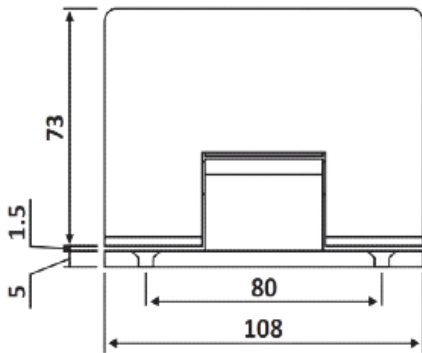

PRC 10-412

Μεντεσές πλαινός Γ-Τ
υδραυλικός 8010 Biloba /
Hydraulic hinge G-W 8010
Biloba

Prc 10-412 Σατινέ / Matt chrome

Prc 10-411 Γυαλιστερό / Polished chrome

Υλικό / Material **Αλουμίνιο / Aluminium**

Υαλοπίνακας / Glass **8-13,52mm**

Μέγιστο βάρος πόρτας / Max door weight **100kg**

Μέγιστο φάρδος πόρτας / Max door width **1000mm**

Βάρος / Weight **1,150Kg**

Προδιαγραφή / Notch code **E205/8010**