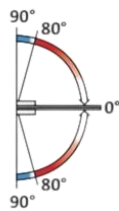

PRC 10-412

Μεντεσές πλαινός Γ-Τ
υδραυλικός 8010 Biloba /
Hydraulic hinge G-W 8010
Biloba

Prc 10-412 Σατινέ / Matt chrome

Prc 10-411 Γυαλιστερό / Polished chrome

Υλικό / Material **Αλουμίνιο / Aluminium**

Υαλοπίνακας / Glass **8-13,52mm**

Μέγιστο βάρος πόρτας / Max door weight **100kg**

Μέγιστο φάρδος πόρτας / Max door width **1000mm**

Βάρος / Weight **1,150Kg**

Προδιαγραφή / Notch code **E205/8010**