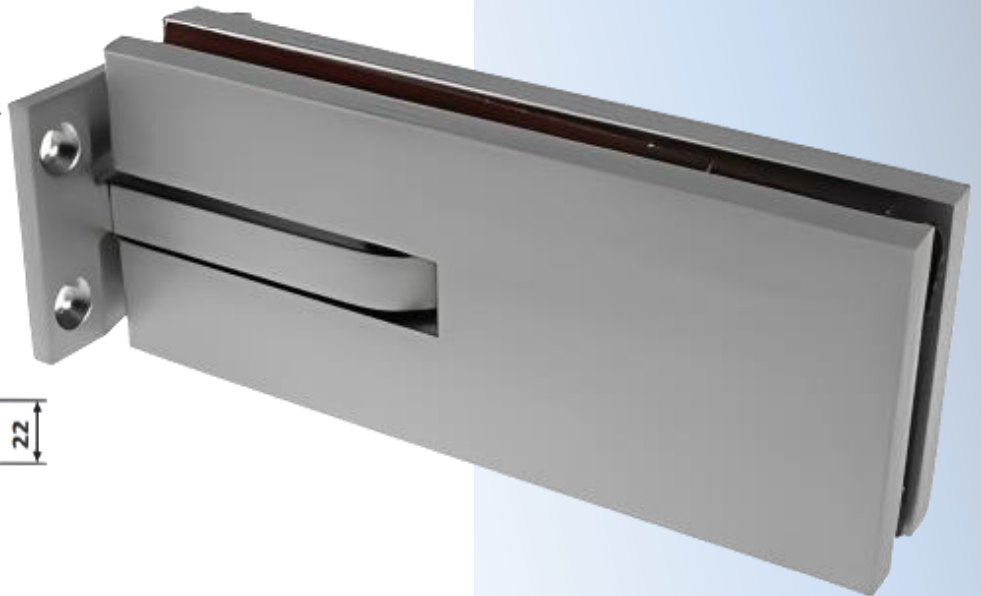

# PRC 10-63

Μεντεσές πλαινός Γ-T 1022  
ελεύθερος / Flag hinge  
G-W 1022 with pivot pin  
57mm

Prc 10-63 Σατινέ / Matt chrome

Prd 10-10 Γυαλιστερό / Polished chrome

Υλικό / Material **Αλουμίνιο / Aluminium**

Υαλοπίνακας / Glass **10-12mm**

Μέγιστο βάρος πόρτας / Max door weight **66kg**

Μέγιστο φάρδος πόρτας / Max door width **1000mm**

Βάρος / Weight **0,330Kg**

Προδιαγραφή / Notch code **E207/1022**