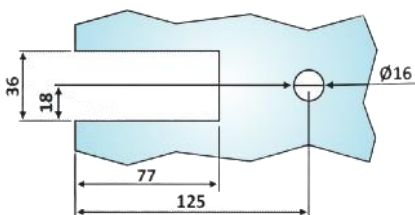

# PRC 10-63

Μεντεσές πλαινός Γ-T 1022  
ελεύθερος / Flag hinge  
G-W 1022 with pivot pin  
57mm

Prc 10-63 Σατινέ / Matt chrome

Prd 10-10 Γυαλιστερό / Polished chrome

Υλικό / Material **Αλουμίνιο / Aluminium**

Υαλοπίνακας / Glass **10-12mm**

Μέγιστο βάρος πόρτας / Max door weight **66kg**

Μέγιστο φάρδος πόρτας / Max door width **1000mm**

Βάρος / Weight **0,330Kg**

Προδιαγραφή / Notch code **E207/1022**