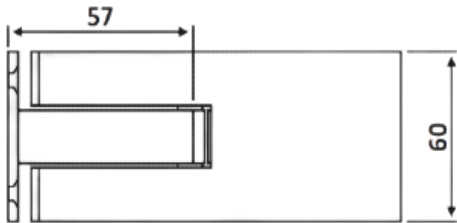

# PRC 10-63

Μεντεσές πλαινός Γ-T 1022  
ελεύθερος / Flag hinge  
G-W 1022 with pivot pin  
57mm

Prc 10-63 Σατινέ / Matt chrome

Prd 10-10 Γυαλιστερό / Polished chrome

Υλικό / Material **Αλουμίνιο / Aluminium**

Υαλοπίνακας / Glass **10-12mm**

Μέγιστο βάρος πόρτας / Max door weight **66kg**

Μέγιστο φάρδος πόρτας / Max door width **1000mm**

Βάρος / Weight **0,330Kg**

Προδιαγραφή / Notch code **E207/1022**