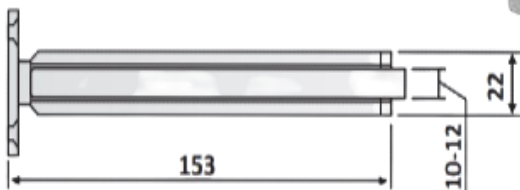

# PRC 10-63

Μεντεσές πλαινός Γ-T 1022  
ελεύθερος / Flag hinge  
G-W 1022 with pivot pin  
57mm

Prc 10-63 Σατινέ / Matt chrome

Prd 10-10 Γυαλιστερό / Polished chrome

Υλικό / Material **Αλουμίνιο / Aluminium**

Υαλοπίνακας / Glass **10-12mm**

Μέγιστο βάρος πόρτας / Max door weight **66kg**

Μέγιστο φάρδος πόρτας / Max door width **1000mm**

Βάρος / Weight **0,330Kg**

Προδιαγραφή / Notch code **E207/1022**