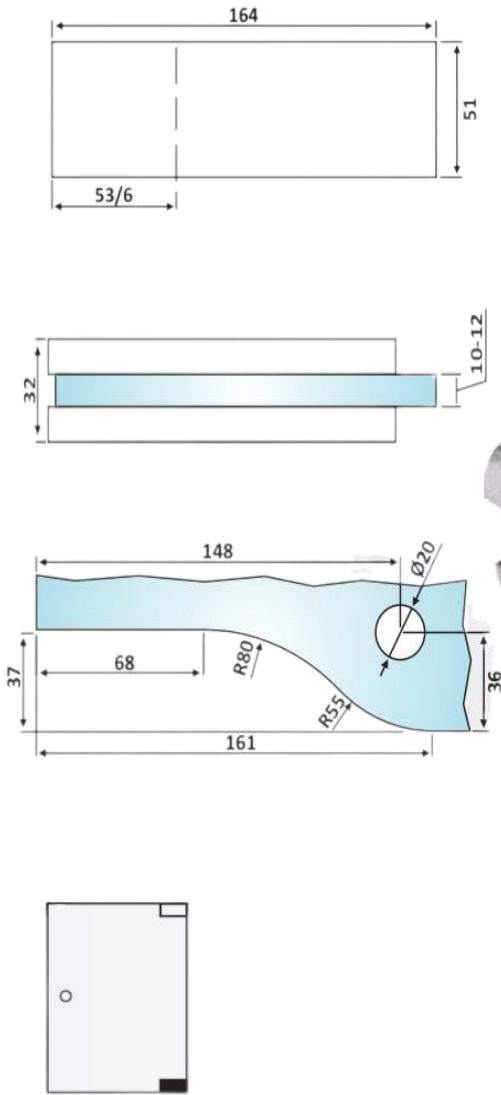

PRD 107-1251

Κάτω μεντεσές PT10 Light
/ Bottom hinge PT10 Light

dormakaba 

Υλικό / Material Ανοξείδωτο 304 / Stainless steel 304

Υαλοπίνακας / Glass 10-12mm

Βάρος / Weight 0.51Kg