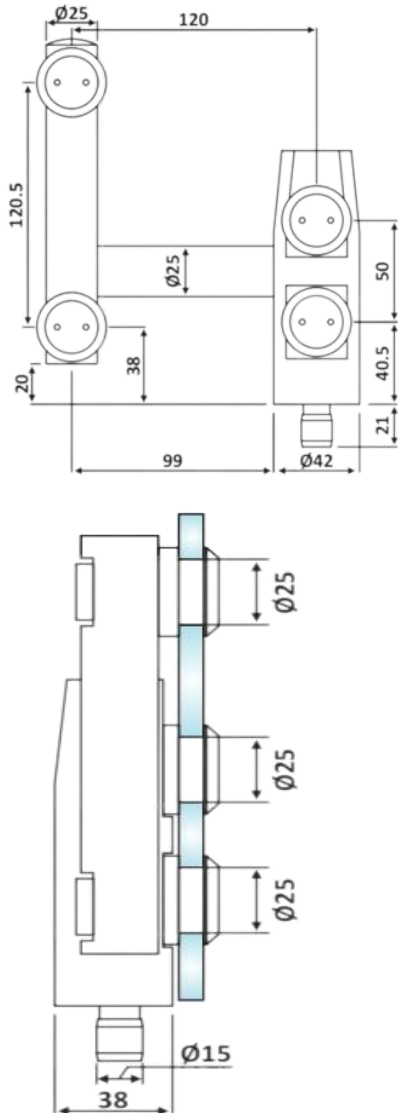

# PRD 107-794

Γωνία φεγγίτη Γ-Γ /  
Overpanel – side panel  
glass patch fitting

PRD 107-794

Υλικό / Material Ανοξείδωτο 304 / Stainless steel 304

Φινίρισμα / Finish Σατινέ / Matt inox

Υαλοπίνακας / Glass 8-10mm

Βάρος / Weight 2.5Kg

PRD 11-25

Υλικό / Material Ανοξείδωτο 304 / Stainless steel 304

Φινίρισμα / Finish Γυαλιστερό / Polished inox

Υαλοπίνακας / Glass 8-10mm

Βάρος / Weight 2.5Kg