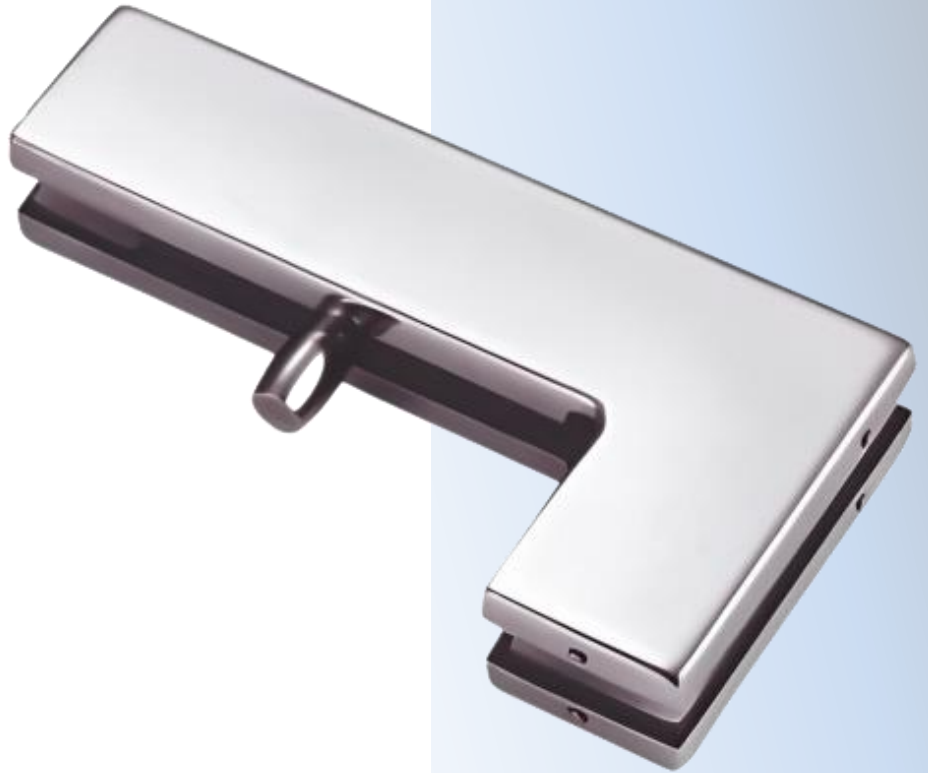

PRH 11-19

Γωνία φεγγίτη Γ-Γ /
Overpanel – side panel
glass patch fitting

Υλικό / Material **Αλουμίνιο / Aluminium**
Υαλοπίνακας / Glass **8-10-12mm**

Βάρος / Weight **0.74Kg**