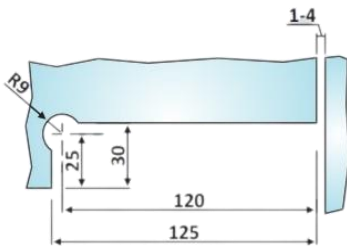

PRH 11-19

Γωνία φεγγίτη Γ-Γ /
Overpanel – side panel
glass patch fitting

Υλικό / Material **Αλουμίνιο / Aluminium**
Υαλοπίνακας / Glass **8-10-12mm**

Βάρος / Weight **0.74Kg**