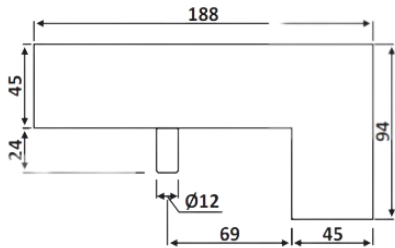

PRH 11-19

Γωνία φεγγίτη Γ-Γ /
Overpanel – side panel
glass patch fitting

Υλικό / Material **Αλουμίνιο / Aluminium**
Υαλοπίνακας / Glass **8-10-12mm**

Βάρος / Weight **0.74Kg**