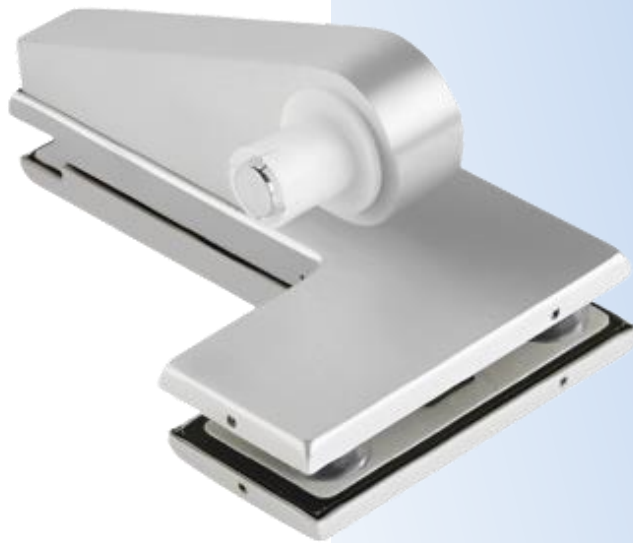

PRD 11-22

Γωνία φεγγίτη Γ-Γ ΕΑ δεξιά
/ Overpanel – side panel
glass patch fitting EA right
handed

dormakaba

Υλικό / Materials Αλουμίνιο / Aluminium
Υαλοπίνακας / Glass 10-12mm

Βάρος / Weight 0.970Kg