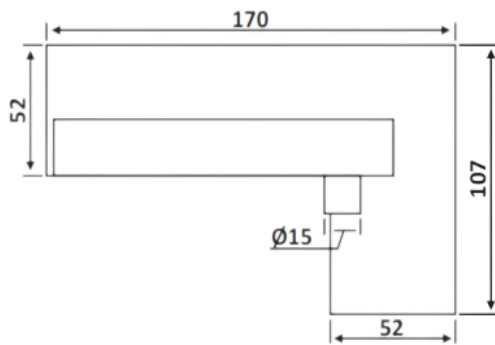

PRD 11-22

Γωνία φεγγίτη Γ-Γ ΕΑ δεξιά
/ Overpanel – side panel
glass patch fitting EA right
handed

dormakaba

Υλικό / Materials Αλουμίνιο / Aluminium
Υαλοπίνακας / Glass 10-12mm

Βάρος / Weight 0.970Kg