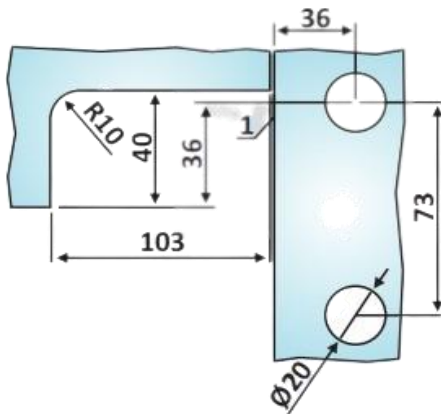

PRD 11-22

Γωνία φεγγίτη Γ-Γ ΕΑ δεξιά
/ Overpanel – side panel
glass patch fitting EA right
handed

dormakaba

Υλικό / Materials Αλουμίνιο / Aluminium
Υαλοπίνακας / Glass 10-12mm

Βάρος / Weight 0.970Kg