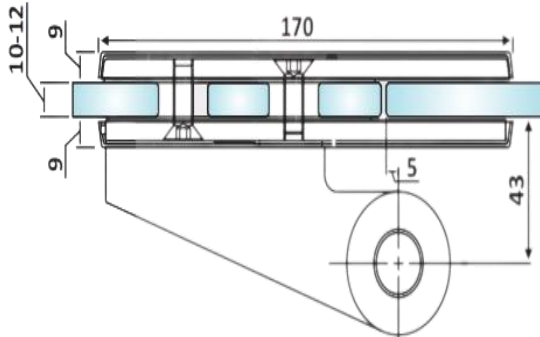

PRD 11-22

Γωνία φεγγίτη Γ-Γ ΕΑ δεξιά
/ Overpanel – side panel
glass patch fitting EA right
handed

dormakaba

Υλικό / Materials Αλουμίνιο / Aluminium
Υαλοπίνακας / Glass 10-12mm

Βάρος / Weight 0.970Kg