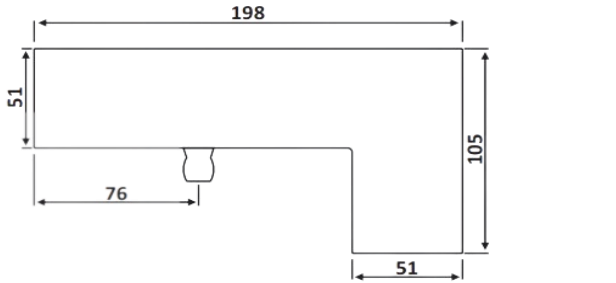

# PRD 11-23

Γωνία φεγγίτη Γ-Γ BM1040  
/ Overpanel – side panel  
glass patch BM1040

dormakaba 

Υλικό / Material Ανοξείδωτο 304 / Stainless steel 304

Υαλοπίνακας / Glass 8-13.5mm

Βάρος / Weight 0.850Kg