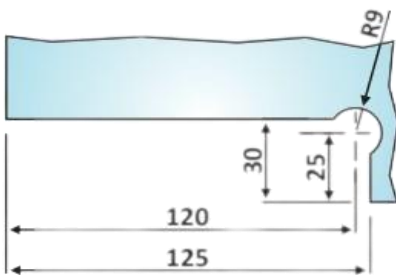

# PRD 11-23

Γωνία φεγγίτη Γ-Γ BM1040  
/ Overpanel – side panel  
glass patch BM1040

dormakaba 

Υλικό / Material Ανοξείδωτο 304 / Stainless steel 304

Υαλοπίνακας / Glass 8-13.5mm

Βάρος / Weight 0.850Kg